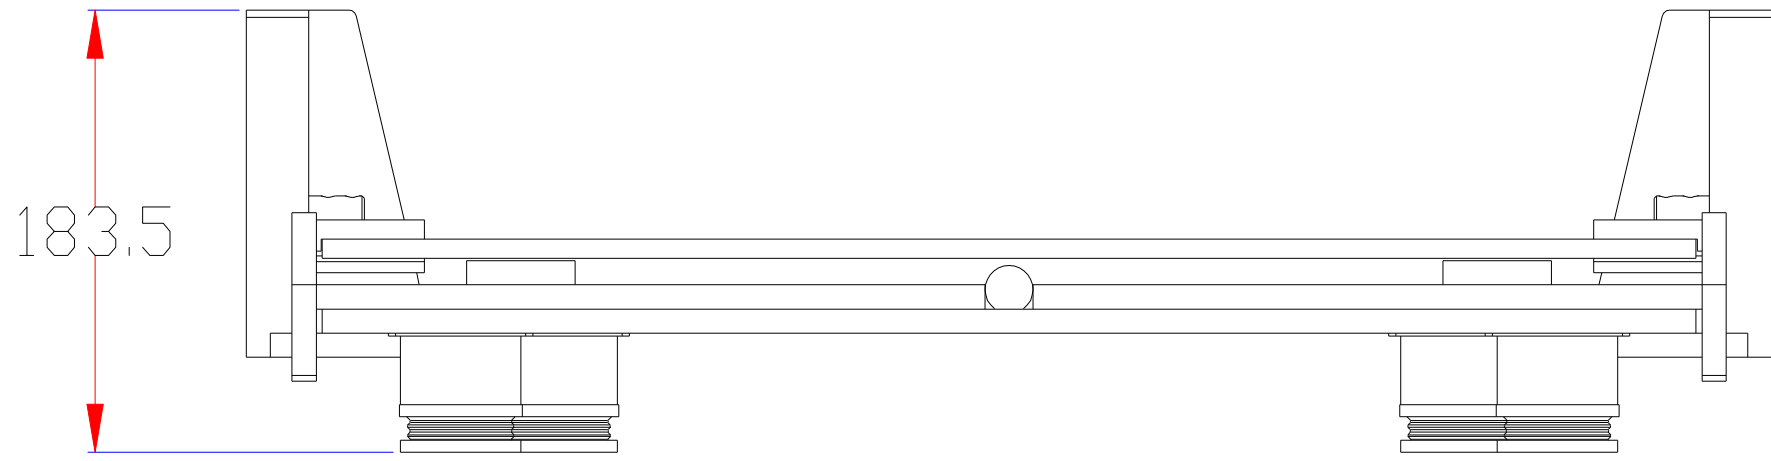

**XCY**  
新次元

玻璃可压平尺寸：  
422×570

深圳市新次元科技有限公司

型号	Monster4257-BNP		
品名		设计	SY01
颜色		审核	SY02
版次	A01	日期	