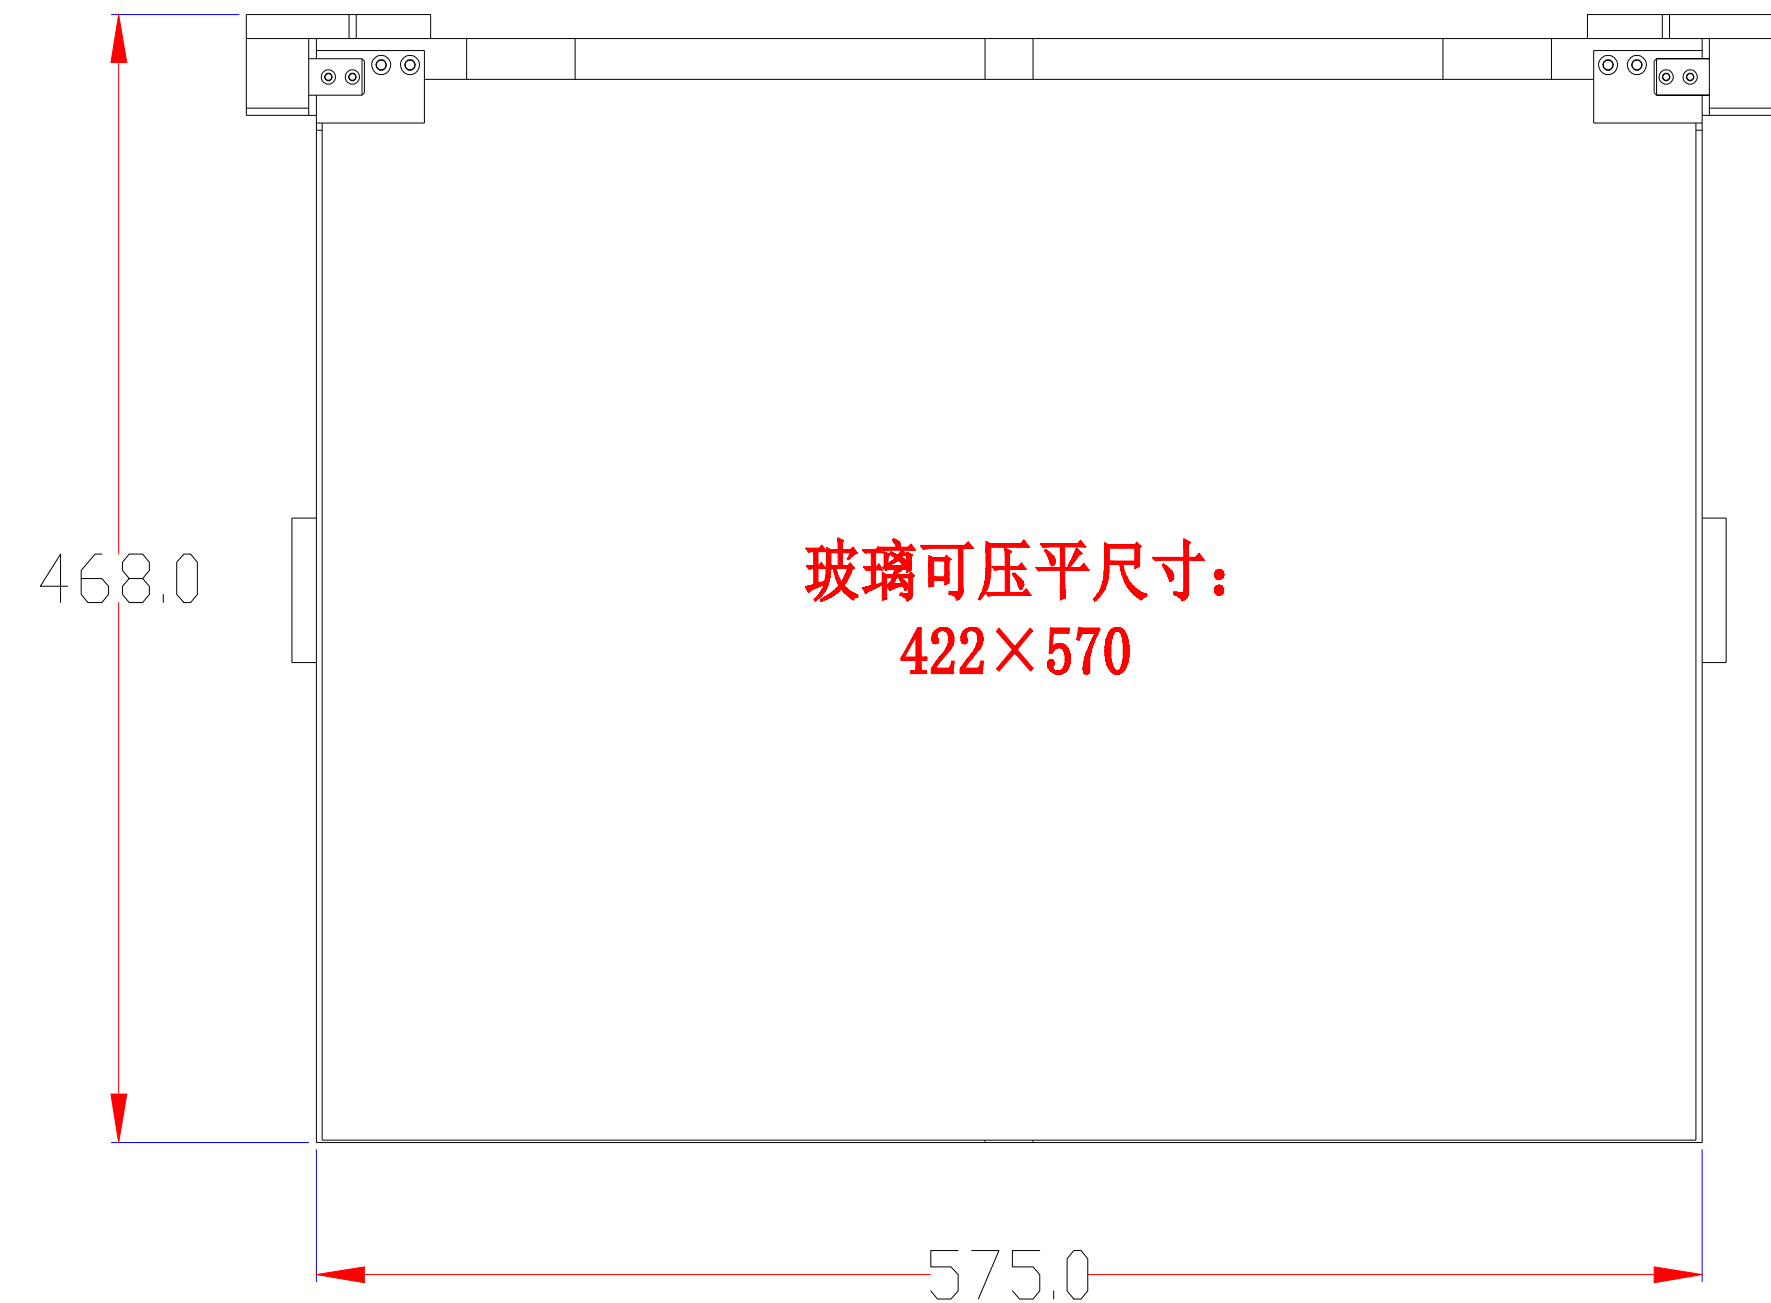

**XCY**  
新次元

玻璃可压平尺寸：  
422×570

深圳市新次元科技有限公司

型号	Monster4257-BNP		
品名		设计	SY01
颜色		审核	SY02
版次	A01	日期	