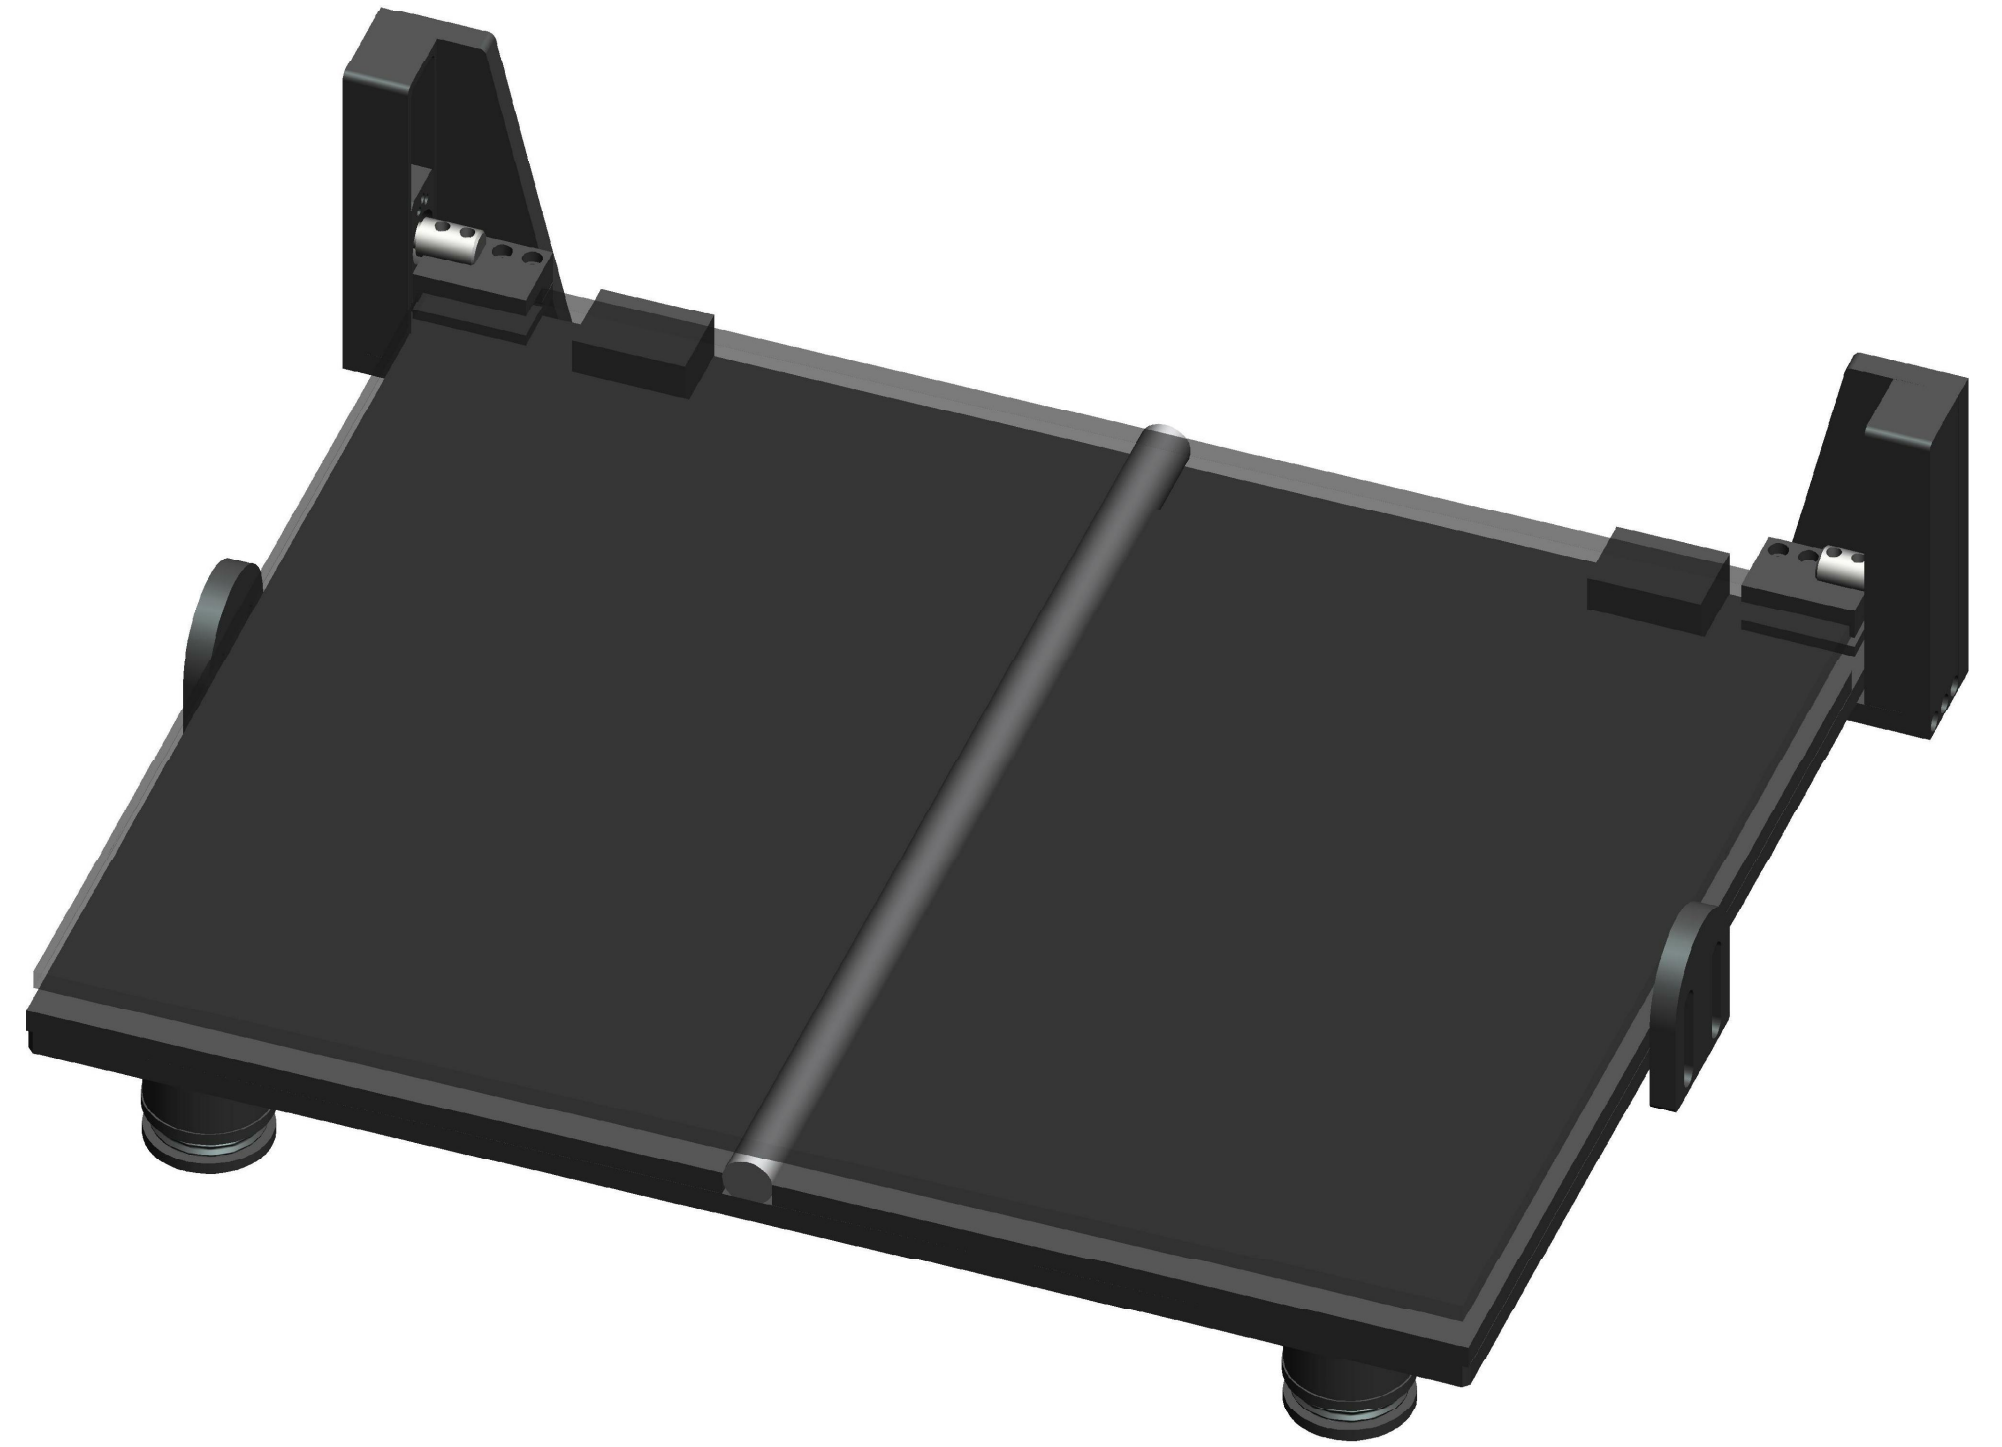

**XCY**  
新次元

玻璃可压平尺寸：  
422×570

深圳市新次元科技有限公司

型号	Monster4257-BNP		
品名		设计	SY01
颜色		审核	SY02
版次	A01	日期	