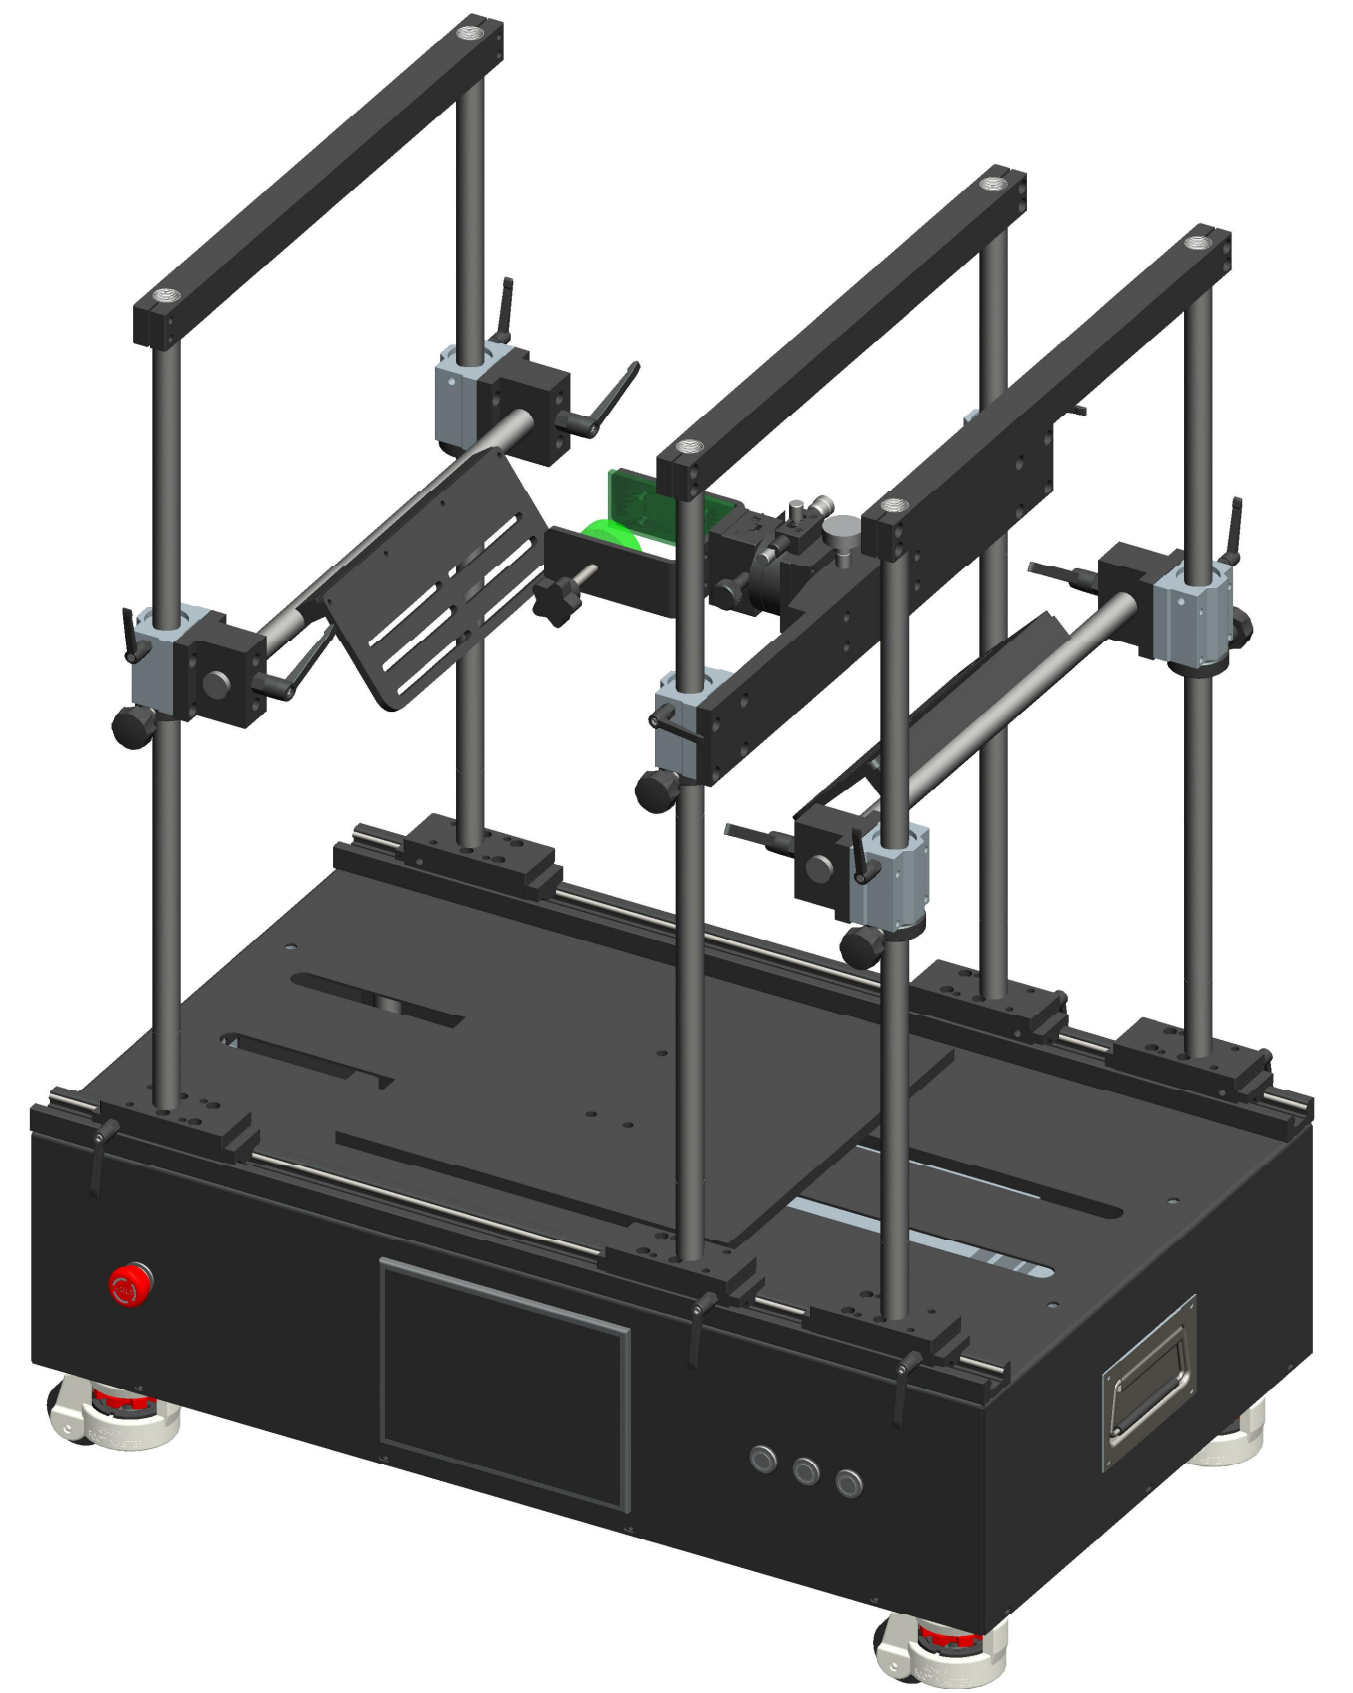

**XCY**  
新次元

载物板尺寸：  
320×320

深圳市新次元科技有限公司

型号	XCY-SCT500-V3		
品名		设计	SY01
颜色		审核	SY02
版次	A01	日期	