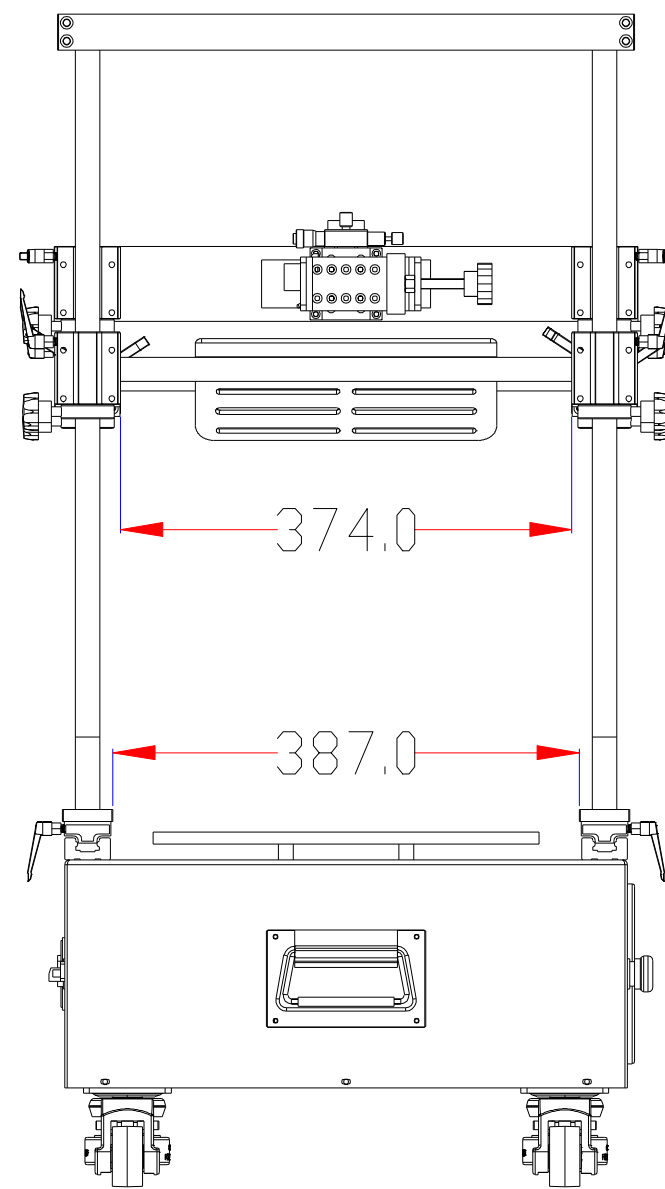

**XCY**  
新次元

载物板尺寸：  
320×320

深圳市新次元科技有限公司

型号	XCY-SCT500-V3		
品名		设计	SY01
颜色		审核	SY02
版次	A01	日期	