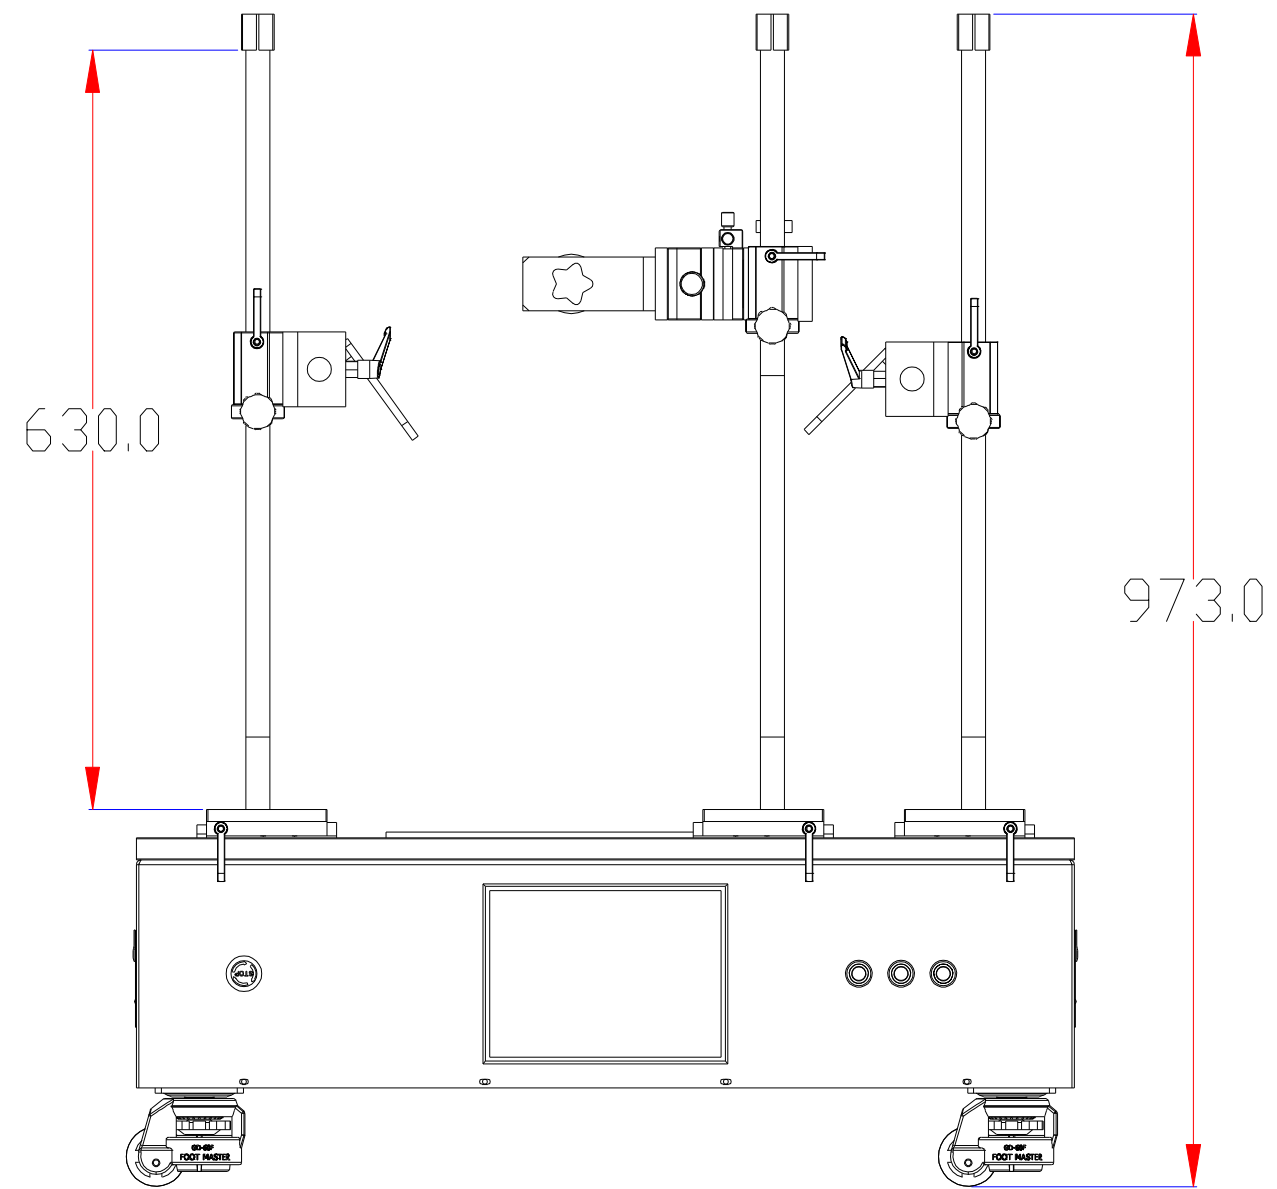

**XCY**  
新次元

载物板尺寸：  
320×320

深圳市新次元科技有限公司

型号	XCY-SCT500-V3		
品名		设计	SY01
颜色		审核	SY02
版次	A01	日期	