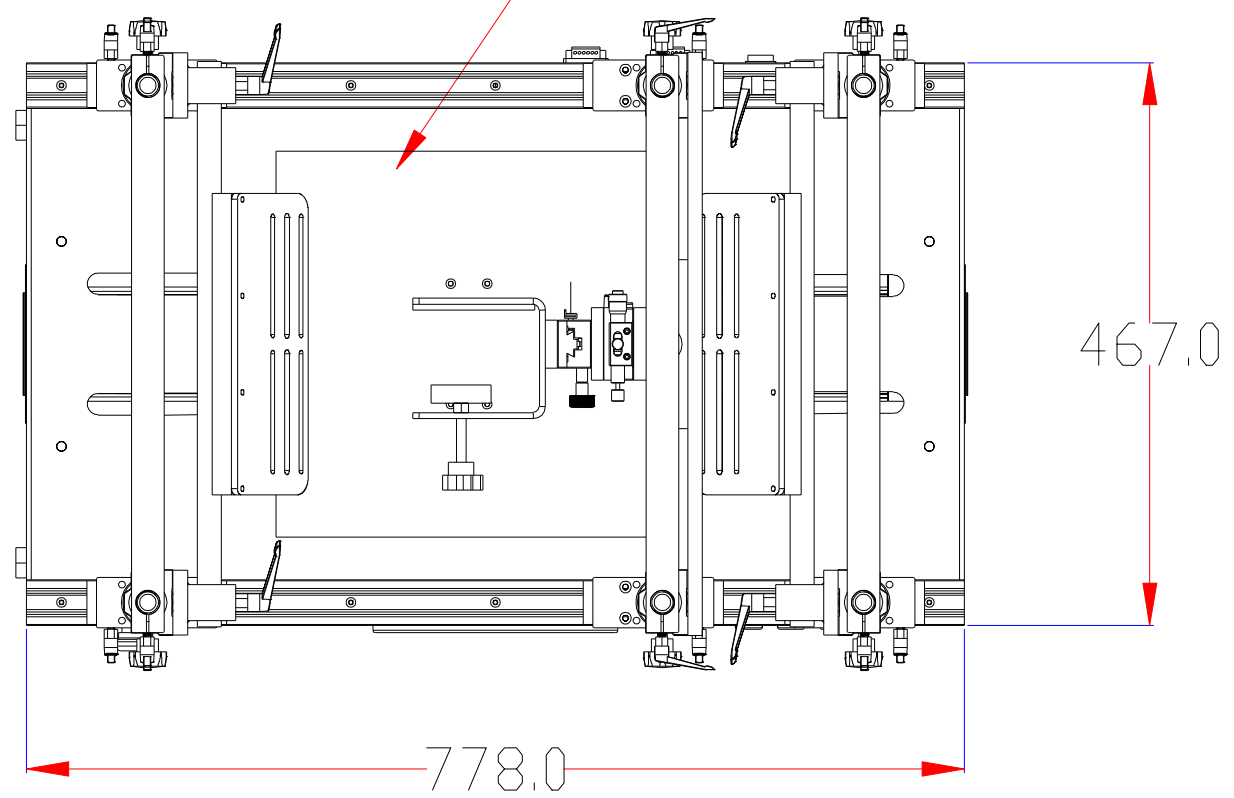

**XCY**  
新次元

载物板尺寸：  
320×320

深圳市新次元科技有限公司

型号	XCY-SCT500-V3		
品名		设计	SY01
颜色		审核	SY02
版次	A01	日期	