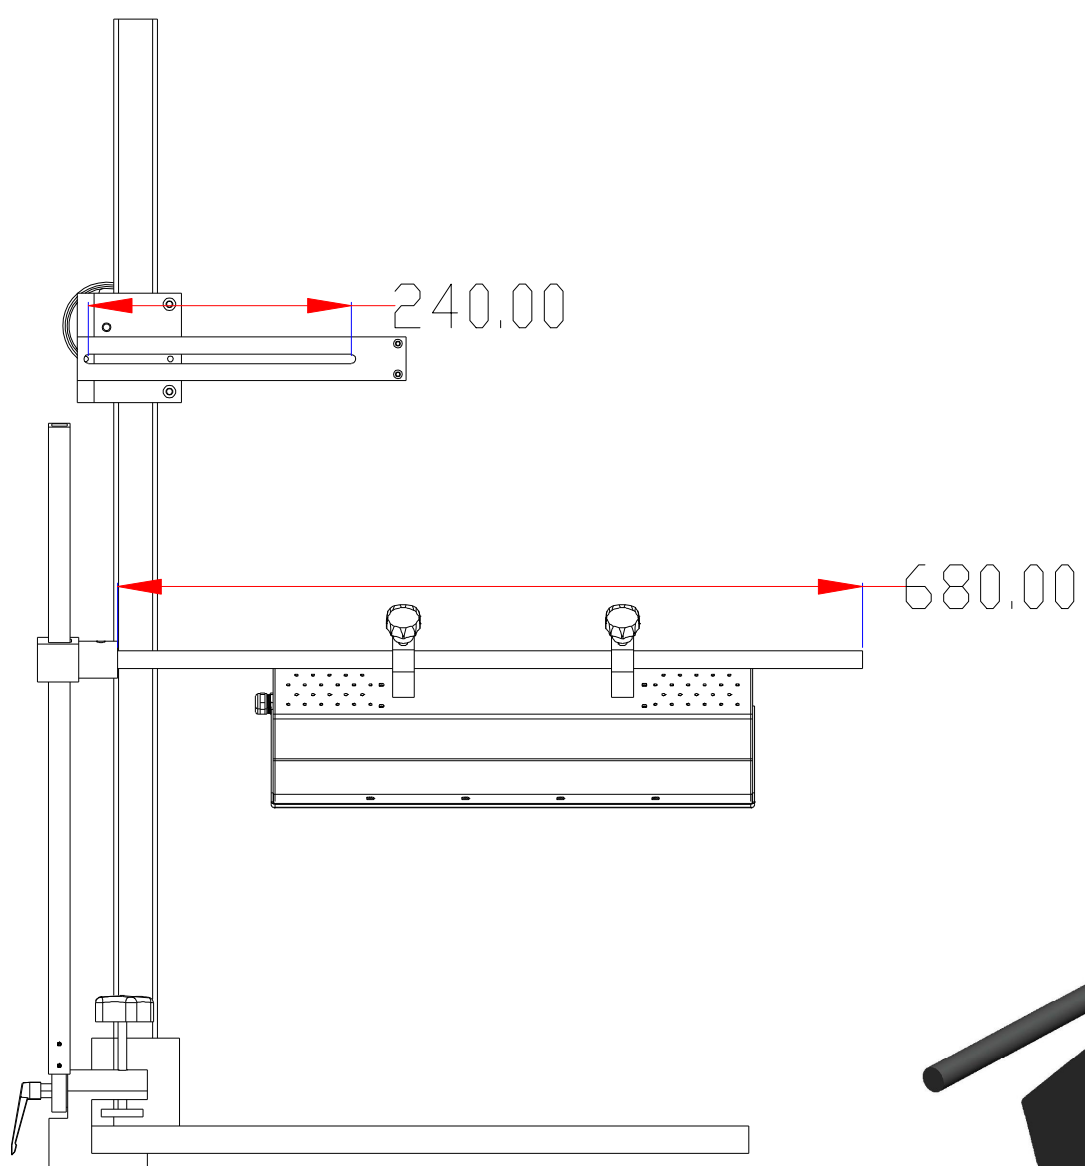

**XCY**  
新次元

深圳市新次元科技有限公司

型号	Monster5080DRT		
品名		设计	SY01
颜色		审核	SY02
版次	A01	日期	