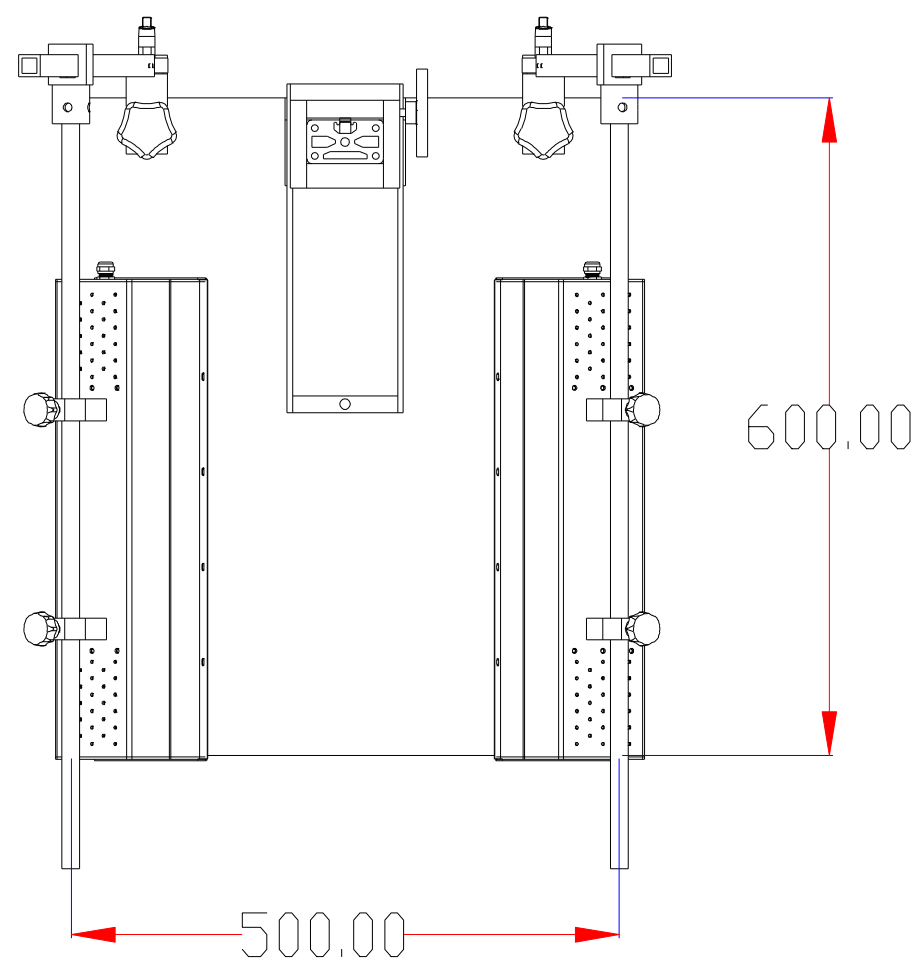

**XCY**  
新次元

深圳市新次元科技有限公司

型号	Monster5080DRT		
品名		设计	SY01
颜色		审核	SY02
版次	A01	日期	