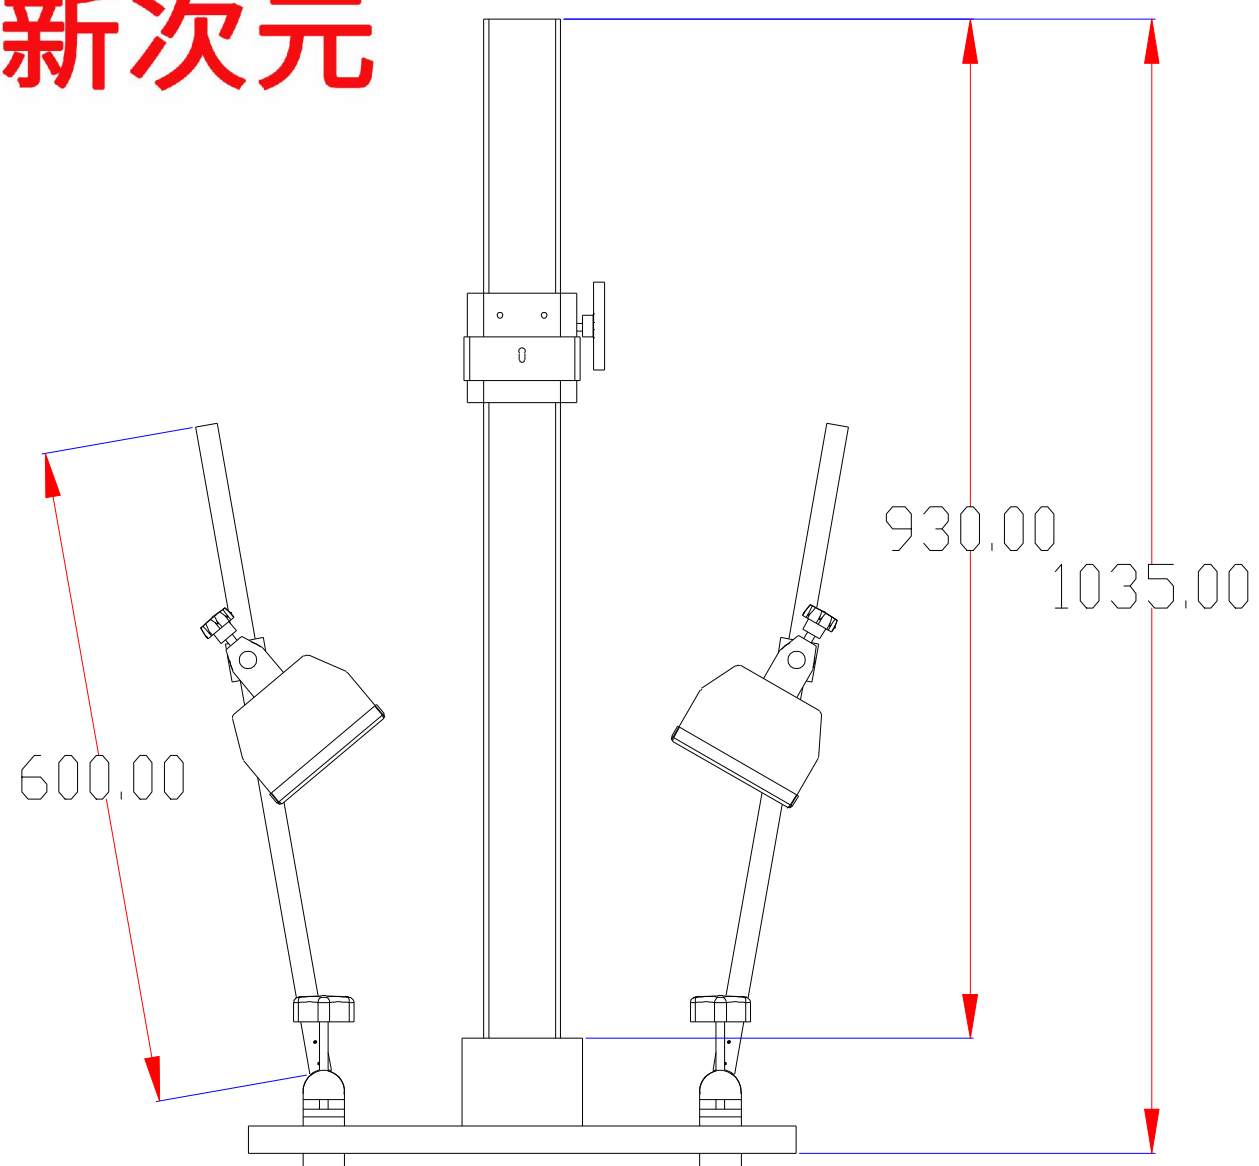

**XCY**  
新次元

深圳市新次元科技有限公司

型号	Monster5080DRT		
品名		设计	SY01
颜色		审核	SY02
版次	A01	日期	