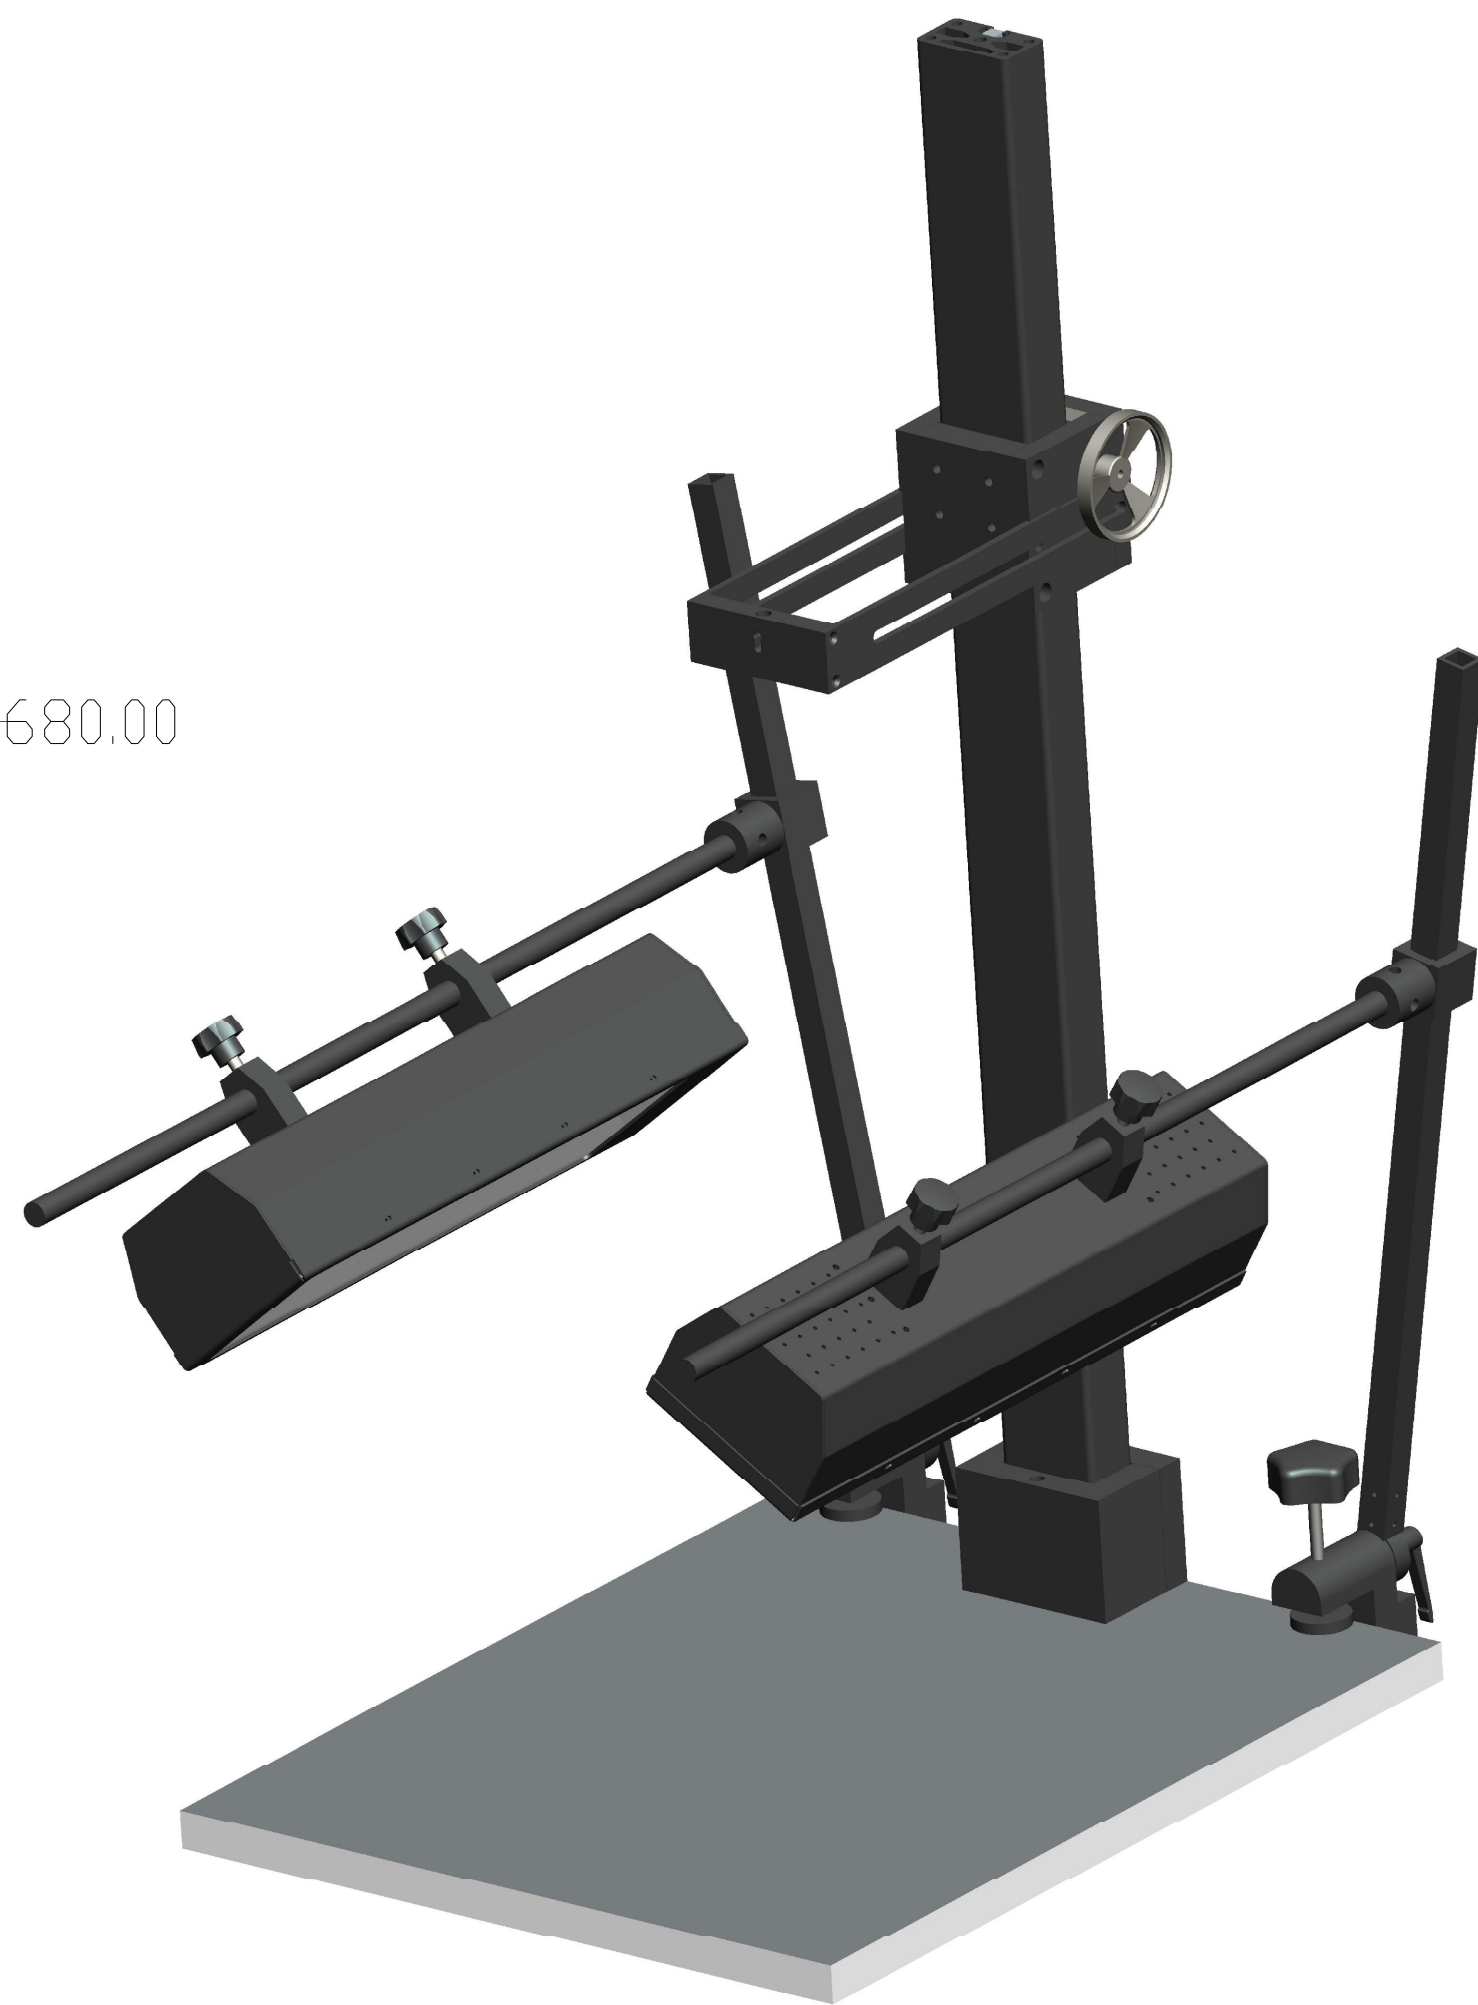

**XCY**  
新次元

深圳市新次元科技有限公司

型号	Monster5080DRT		
品名		设计	SY01
颜色		审核	SY02
版次	A01	日期	