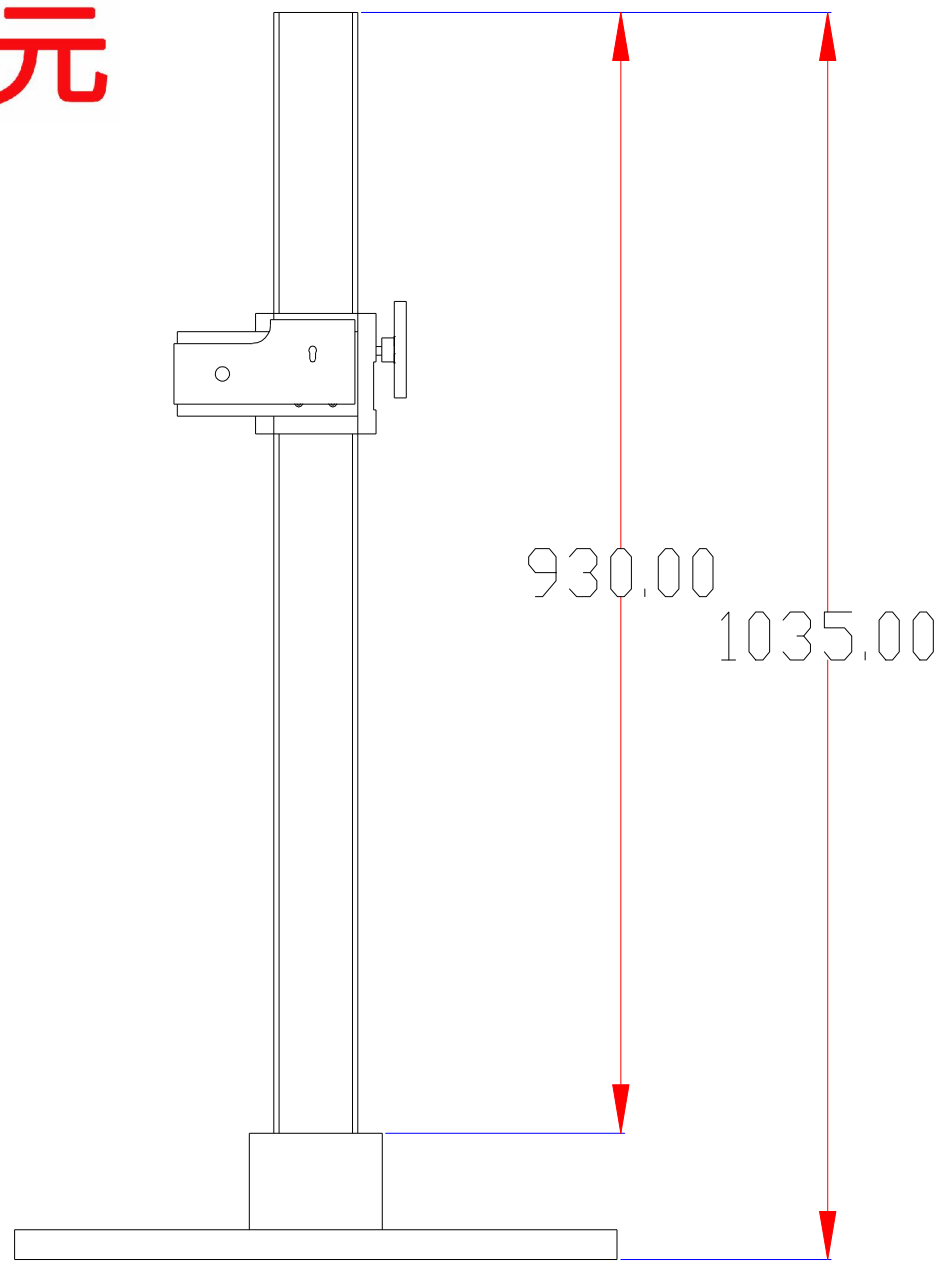

XCY
新次元

深圳市新次元科技有限公司

型号	Monster5080D		
品名		设计	SY01
颜色		审核	SY02
版次	A01	日期	