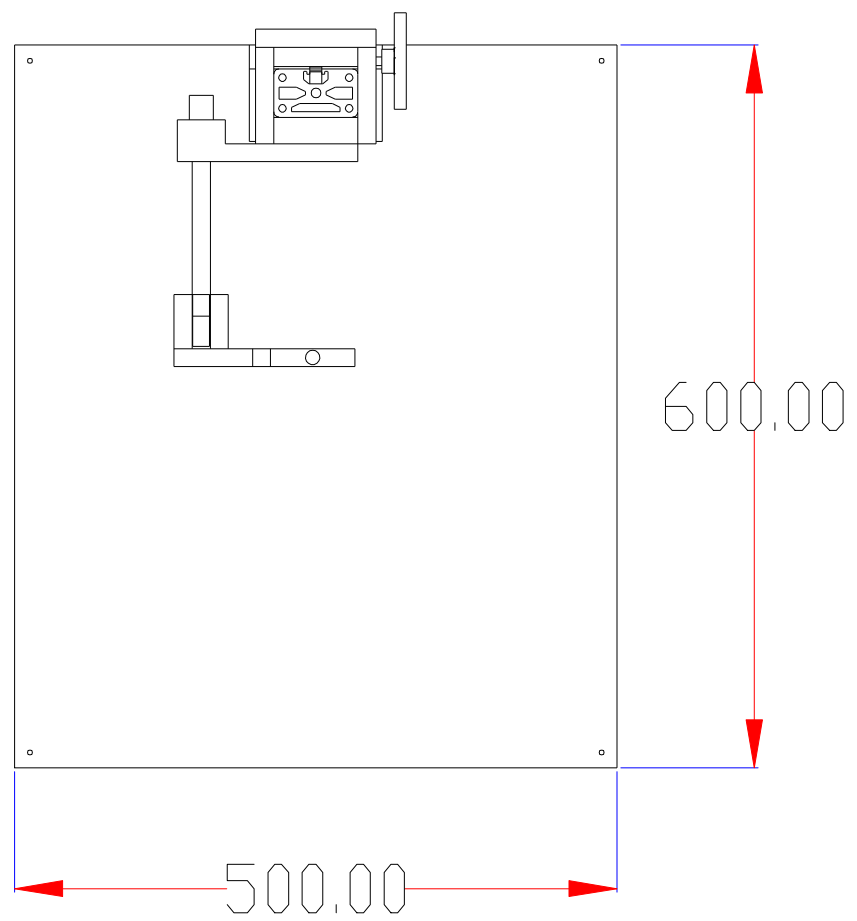

XCY
新次元

深圳市新次元科技有限公司

型号	Monster5080D		
品名		设计	SY01
颜色		审核	SY02
版次	A01	日期	