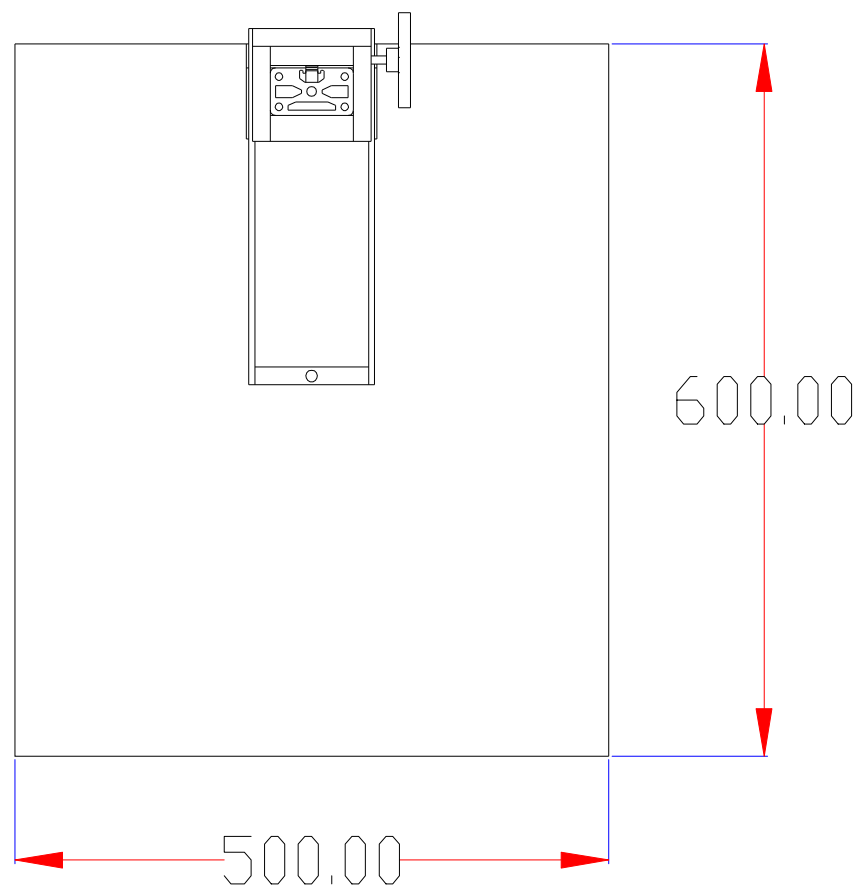

**XCY**  
新次元

深圳市新次元科技有限公司

型号	Monster5080B		
品名		设计	SY01
颜色		审核	SY02
版次	A01	日期	