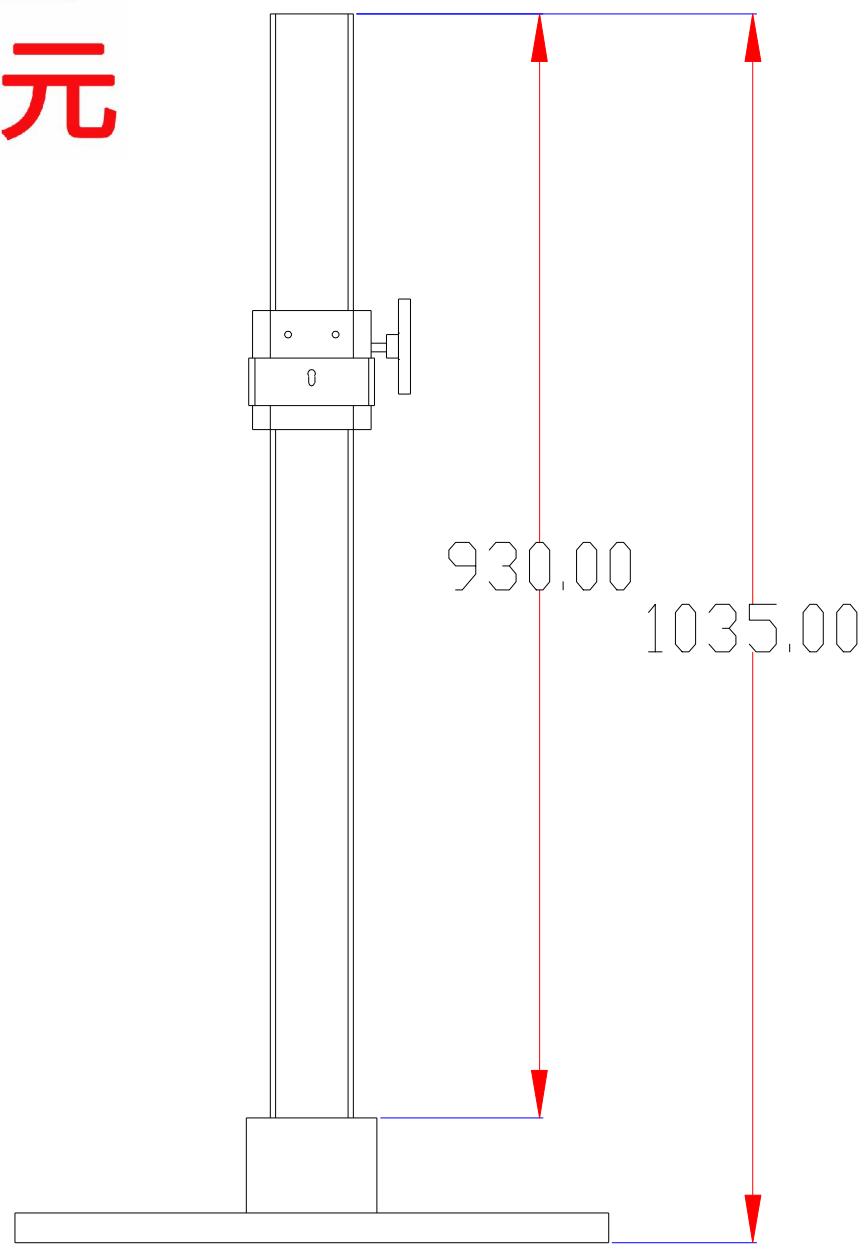

**XCY**  
新次元

深圳市新次元科技有限公司

型号	Monster5080B		
品名		设计	SY01
颜色		审核	SY02
版次	A01	日期	