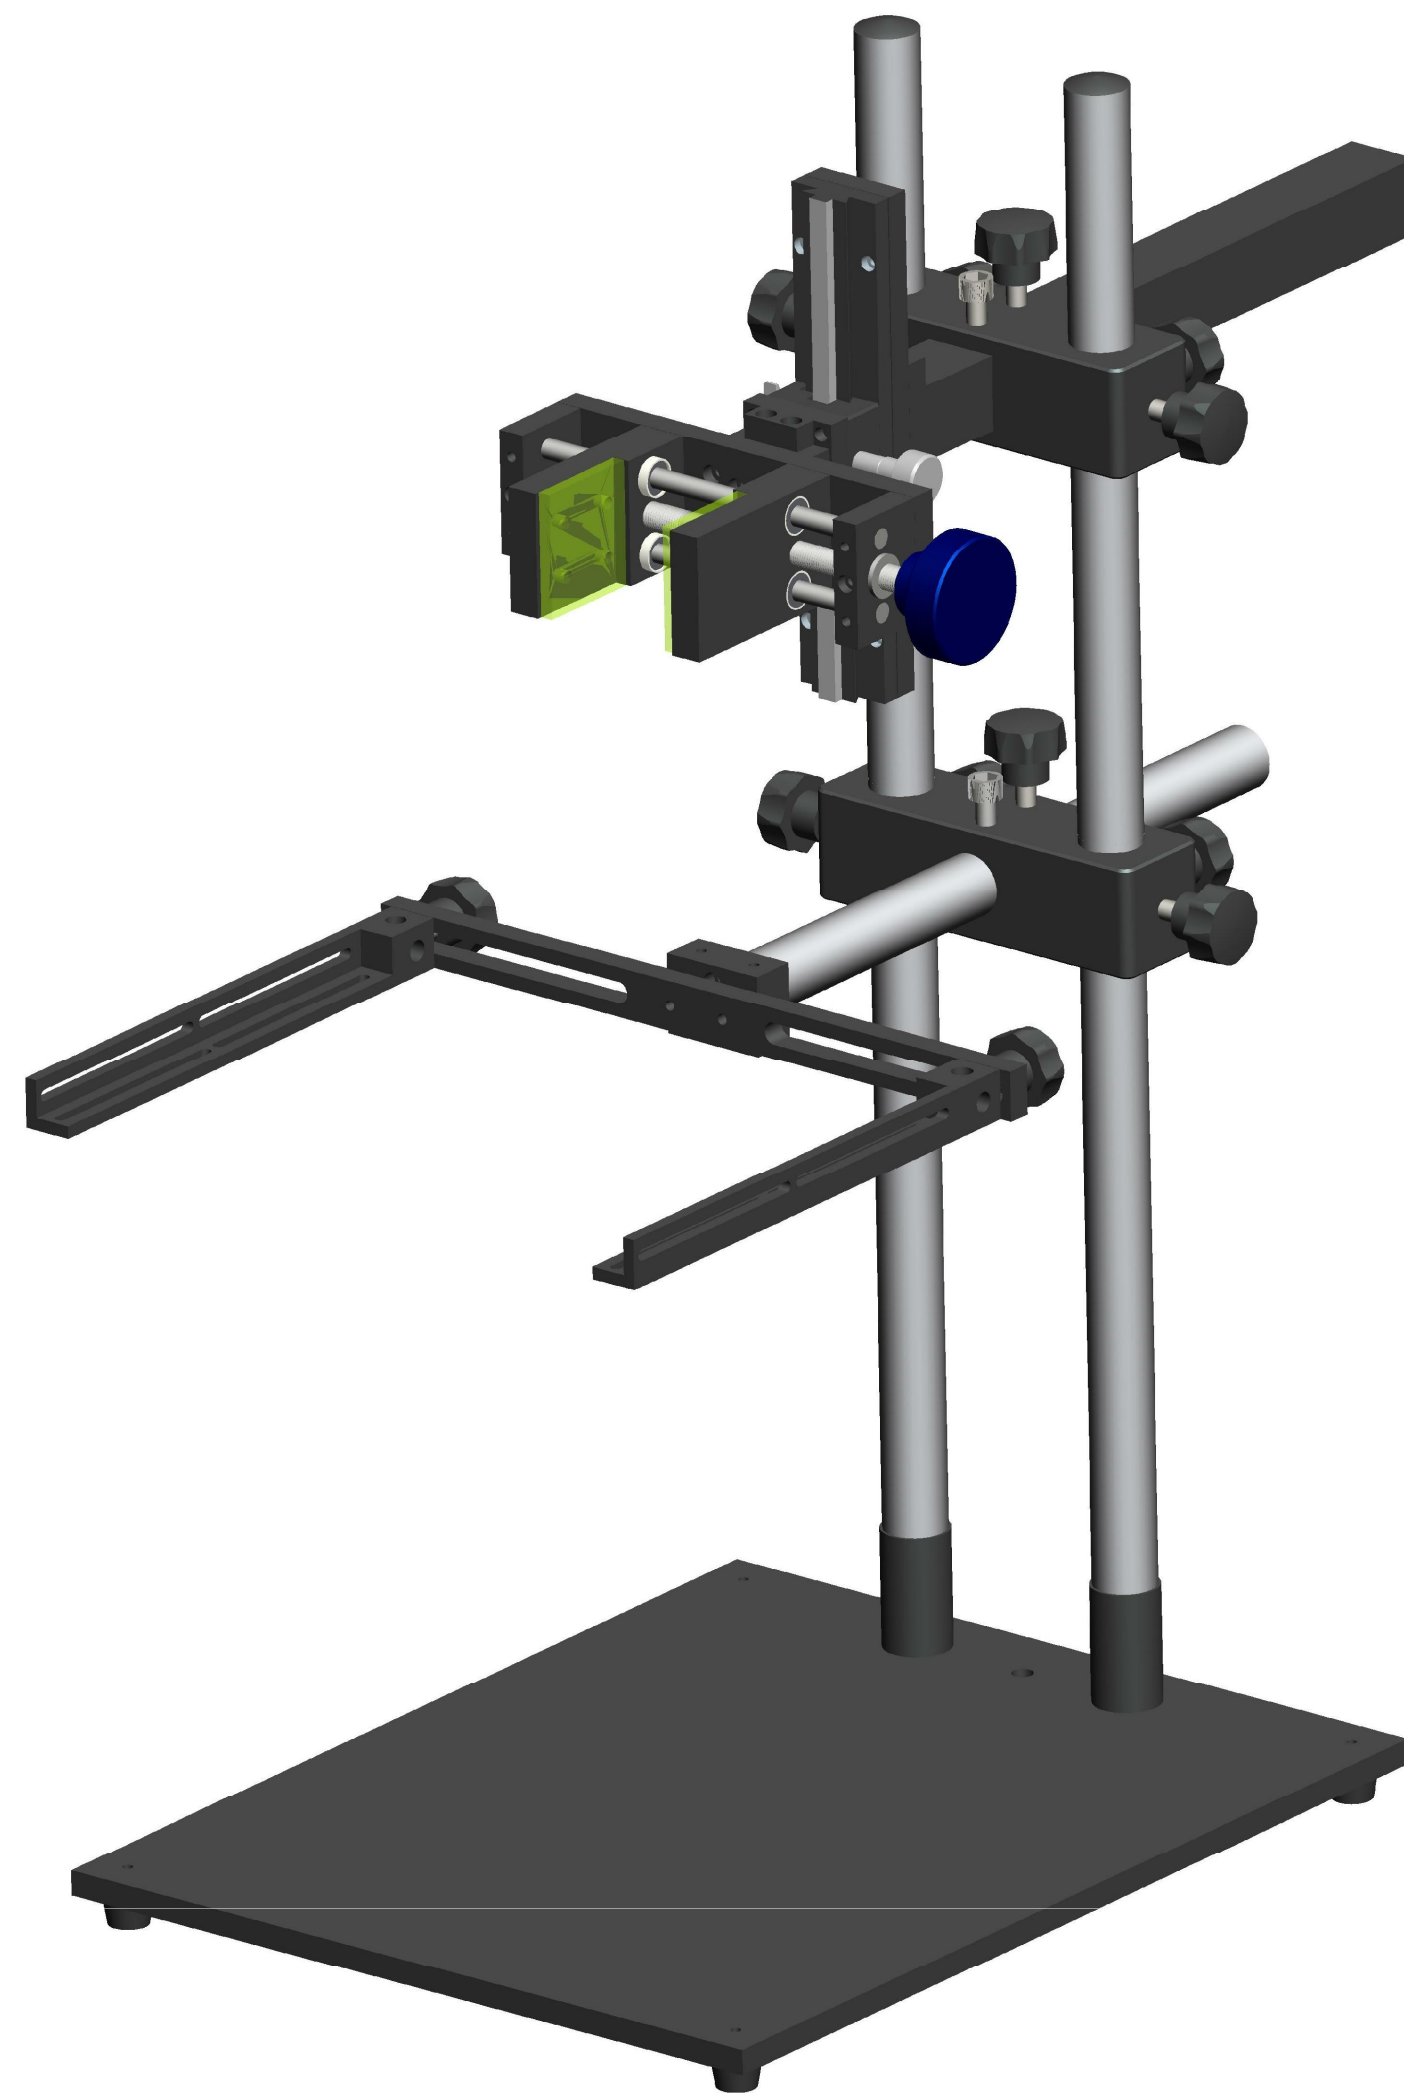

XCY
新次元

深圳市新次元科技有限公司

型号	XCY-DW-ML180		
品名		设计	SY01
颜色		审核	SY02
版次	A01	日期	