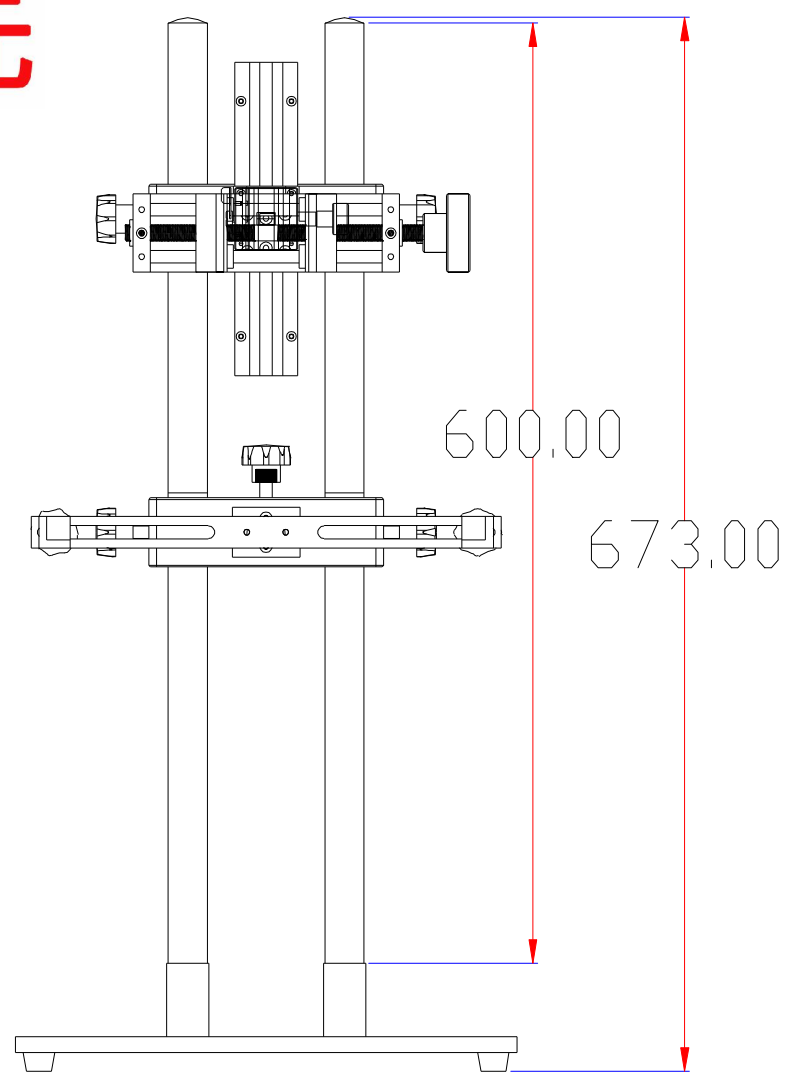

XCY
新次元

深圳市新次元科技有限公司

型号	XCY-DW-ML180		
品名		设计	SY01
颜色		审核	SY02
版次	A01	日期	