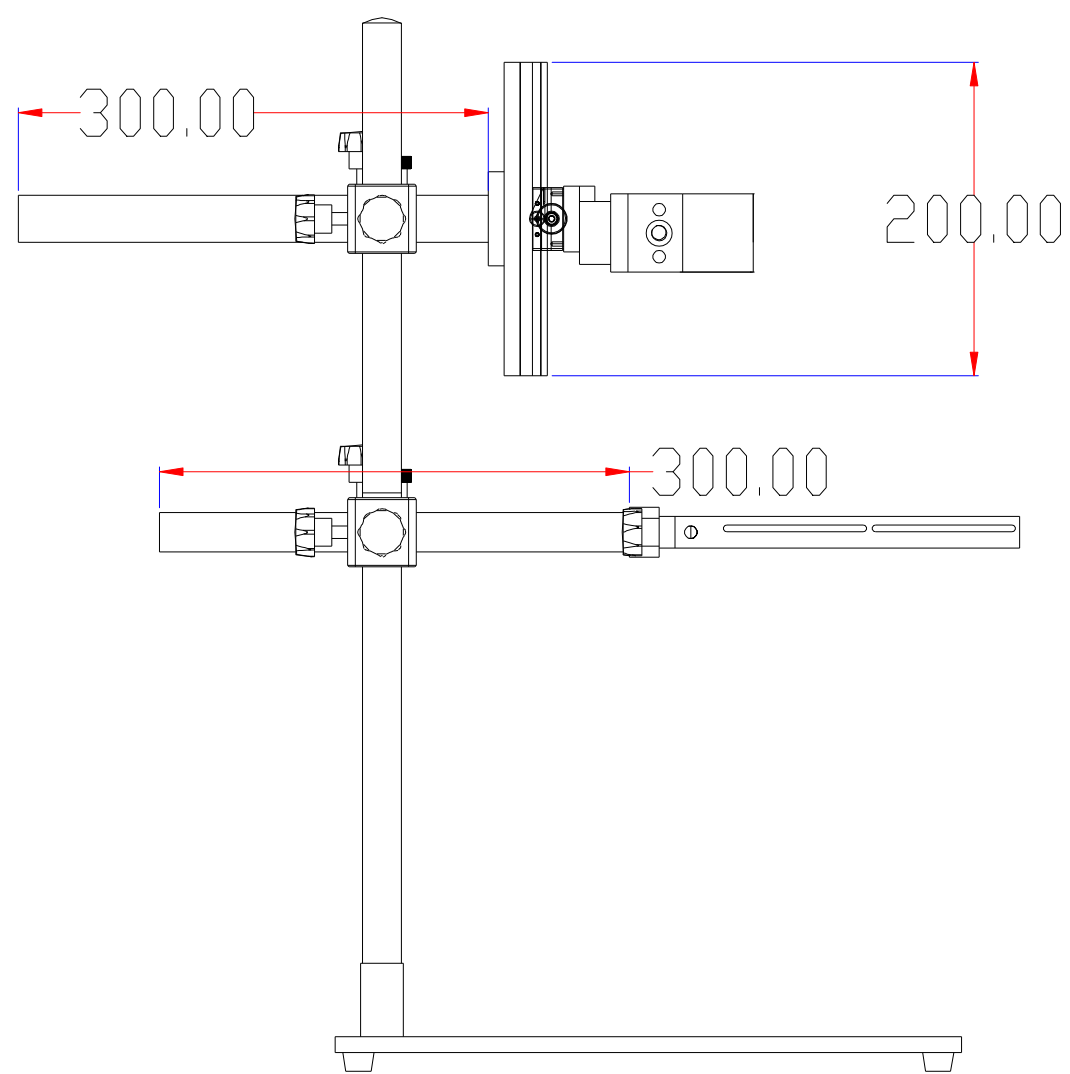

XCY
新次元

深圳市新次元科技有限公司

型号	XCY-DW-ML180		
品名		设计	SY01
颜色		审核	SY02
版次	A01	日期	