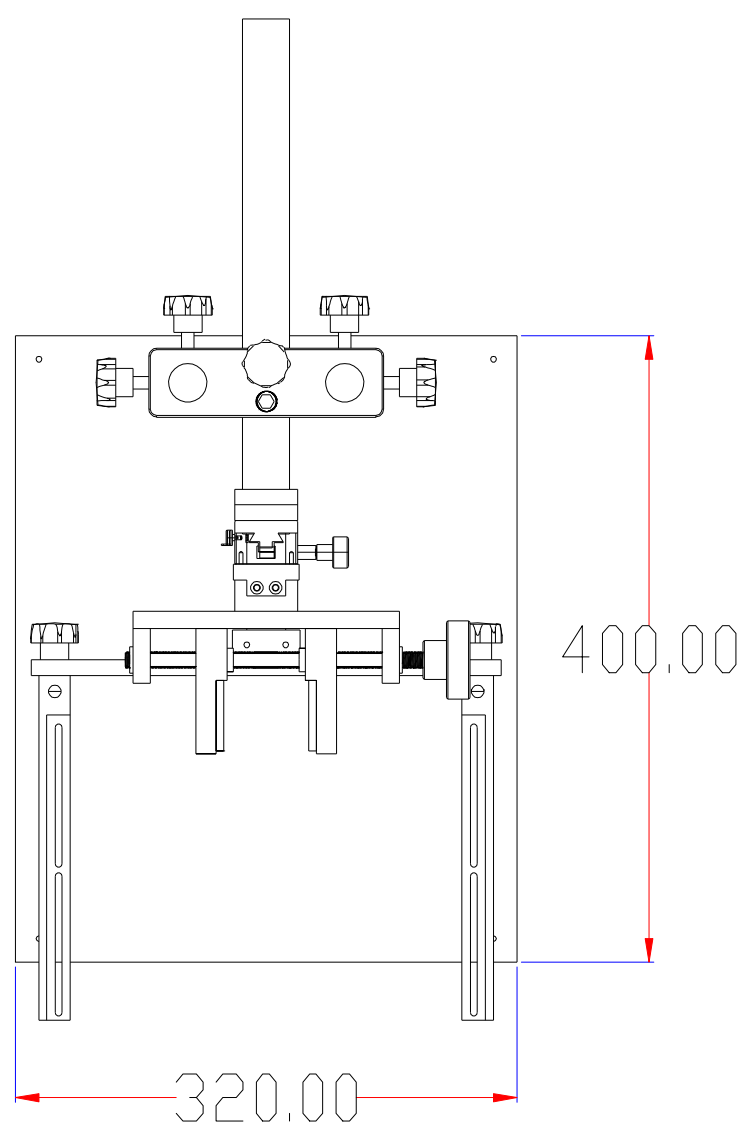

XCY
新次元

深圳市新次元科技有限公司

型号	XCY-DW-ML180		
品名		设计	SY01
颜色		审核	SY02
版次	A01	日期	