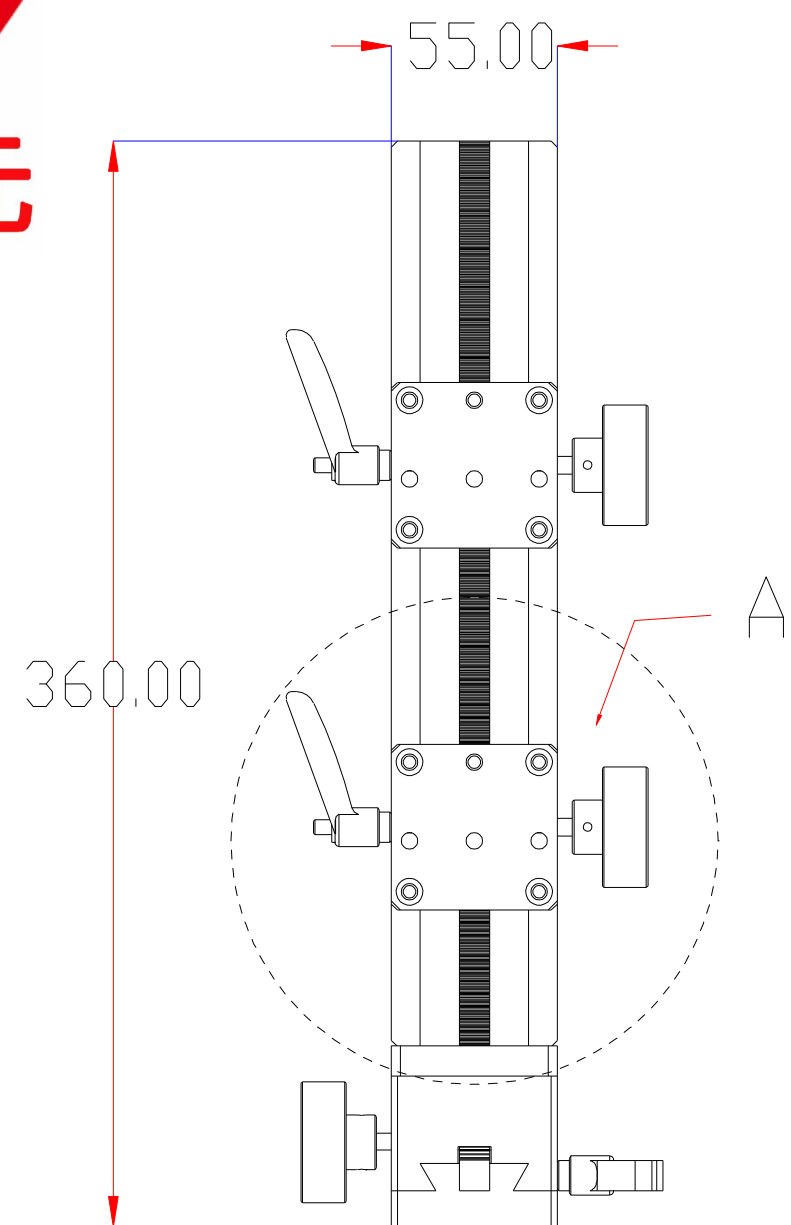

**XCY**  
新次元

视图A  
比例1.5:1

深圳市新次元科技有限公司

型号	XCY-W55-200X-300Z-2		
品名	设计	SY01	
颜色	审核	SY02	
版次	A01	日期	