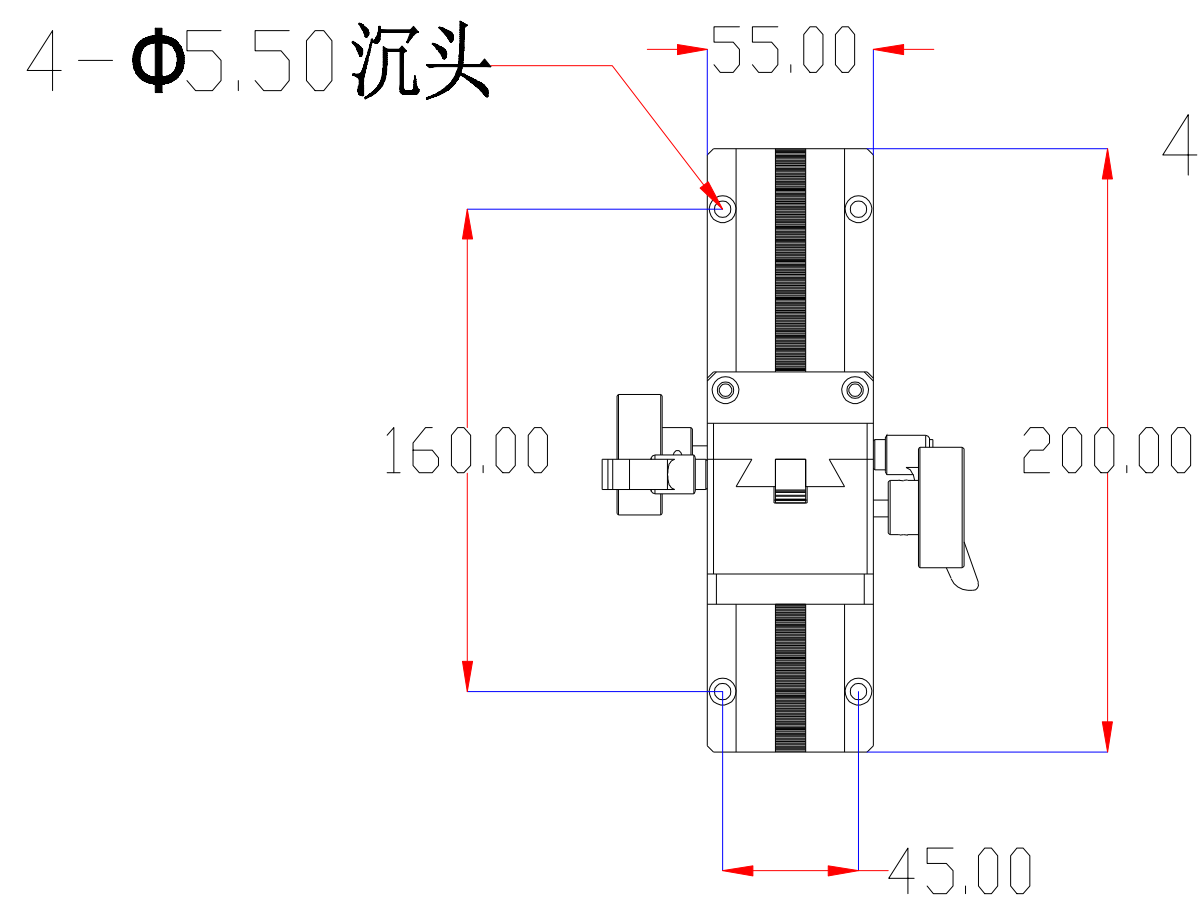

**XCY**  
新次元

视图A  
比例1.5:1

深圳市新次元科技有限公司

型号	XCY-W55-200X-300Z-2		
品名	设计	SY01	
颜色	审核	SY02	
版次	A01	日期	