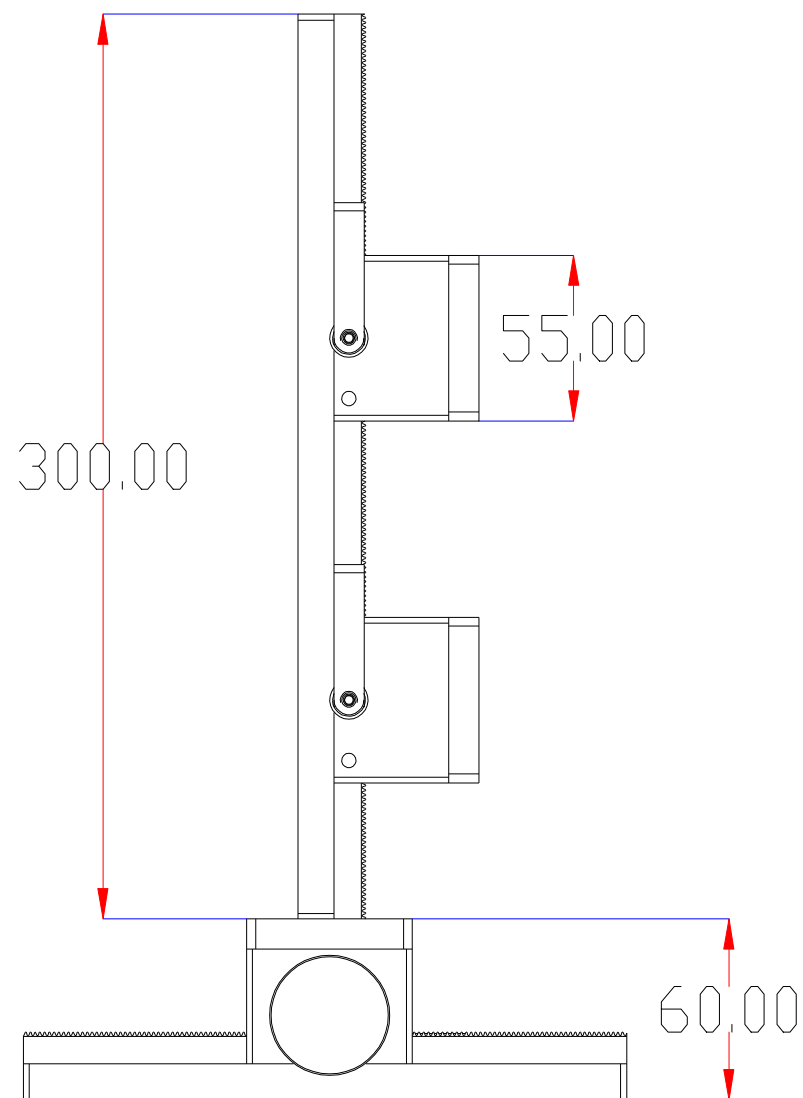

**XCY**  
新次元

视图A  
比例1.5:1

深圳市新次元科技有限公司

型号	XCY-W55-200X-300Z-2		
品名	设计	SY01	
颜色	审核	SY02	
版次	A01	日期	