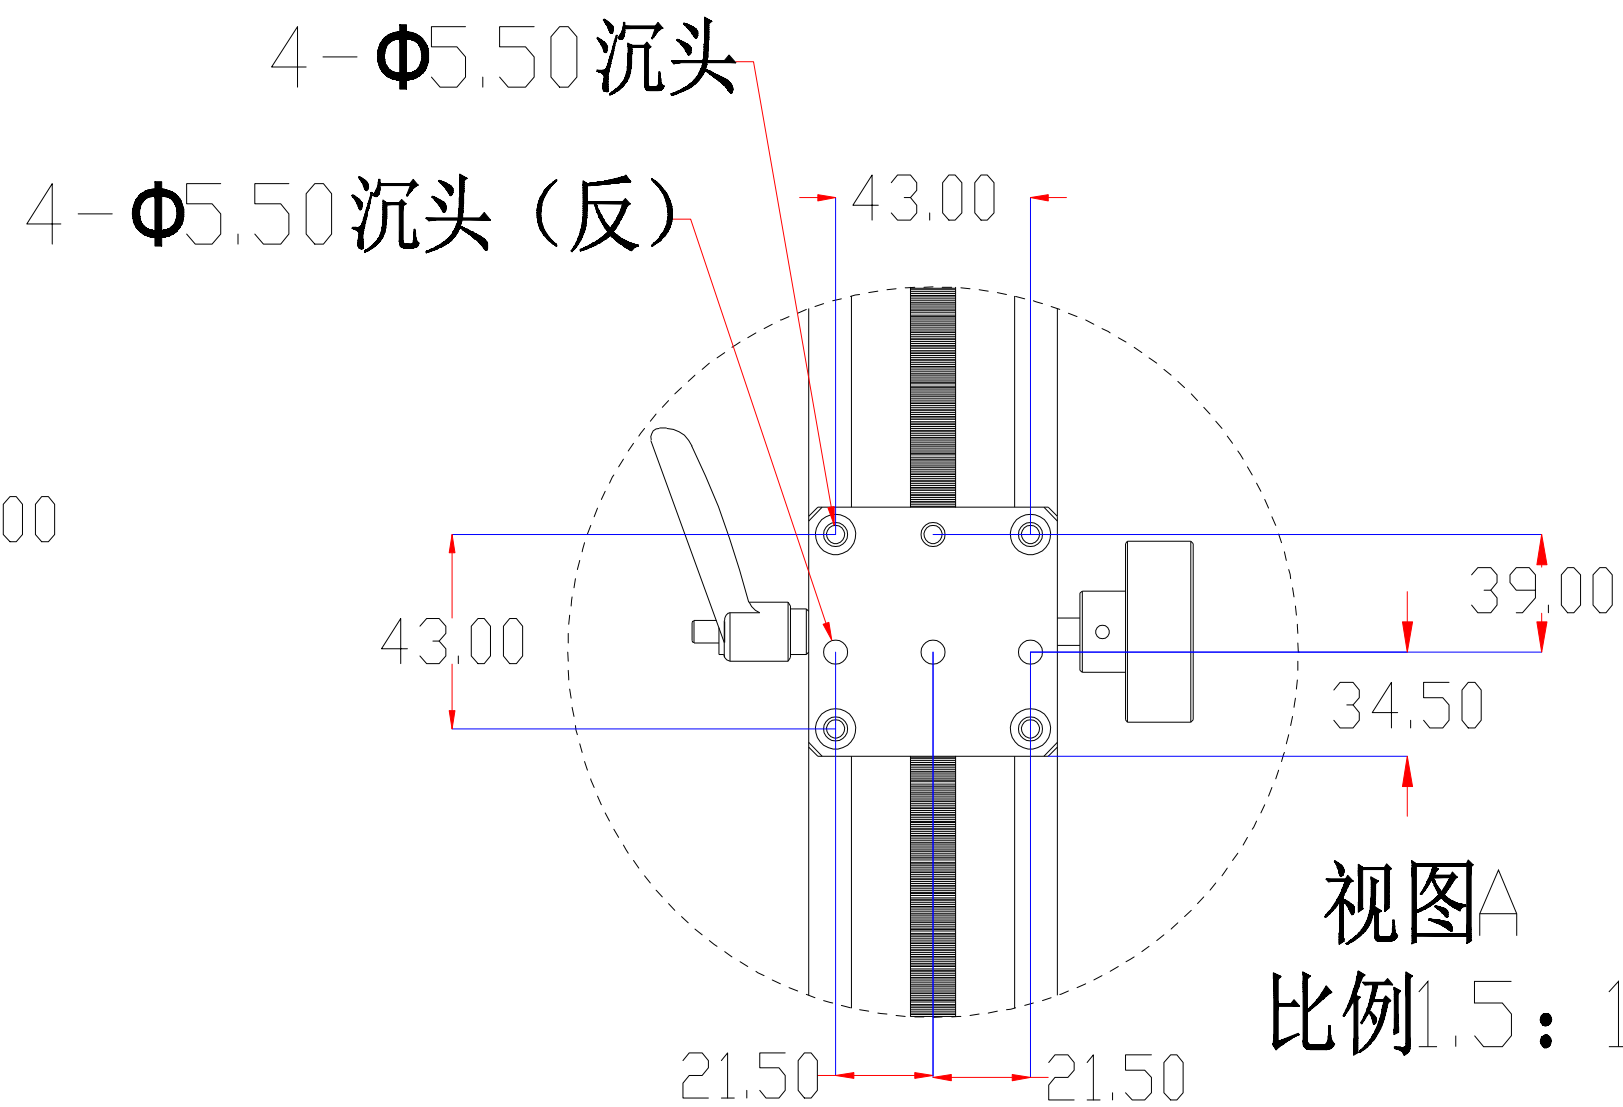

**XCY**  
新次元

视图A  
比例1.5:1

深圳市新次元科技有限公司

型号	XCY-W55-200X-300Z-2		
品名	设计	SY01	
颜色	审核	SY02	
版次	A01	日期	