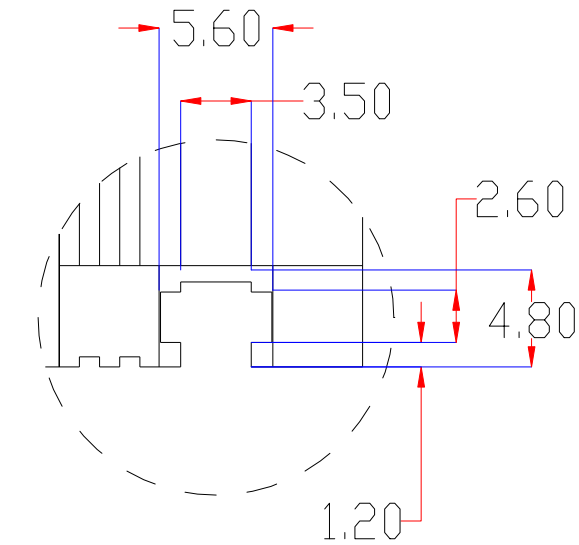

Pin	Polarity	Wire Color
1	+	Red
2	-	Black
3		

发光面积100X $\phi$ 38MM

视图A  
比例2:1

color	Voitage	Power
Red	24V	-
White	24V	-
Blue	24V	-
		-
		-

深圳市新次元科技有限公司

型号	XCY-HLM100100		
品名		设计	SY01
颜色	黑色	审核	SY02
版次	A01	日期	