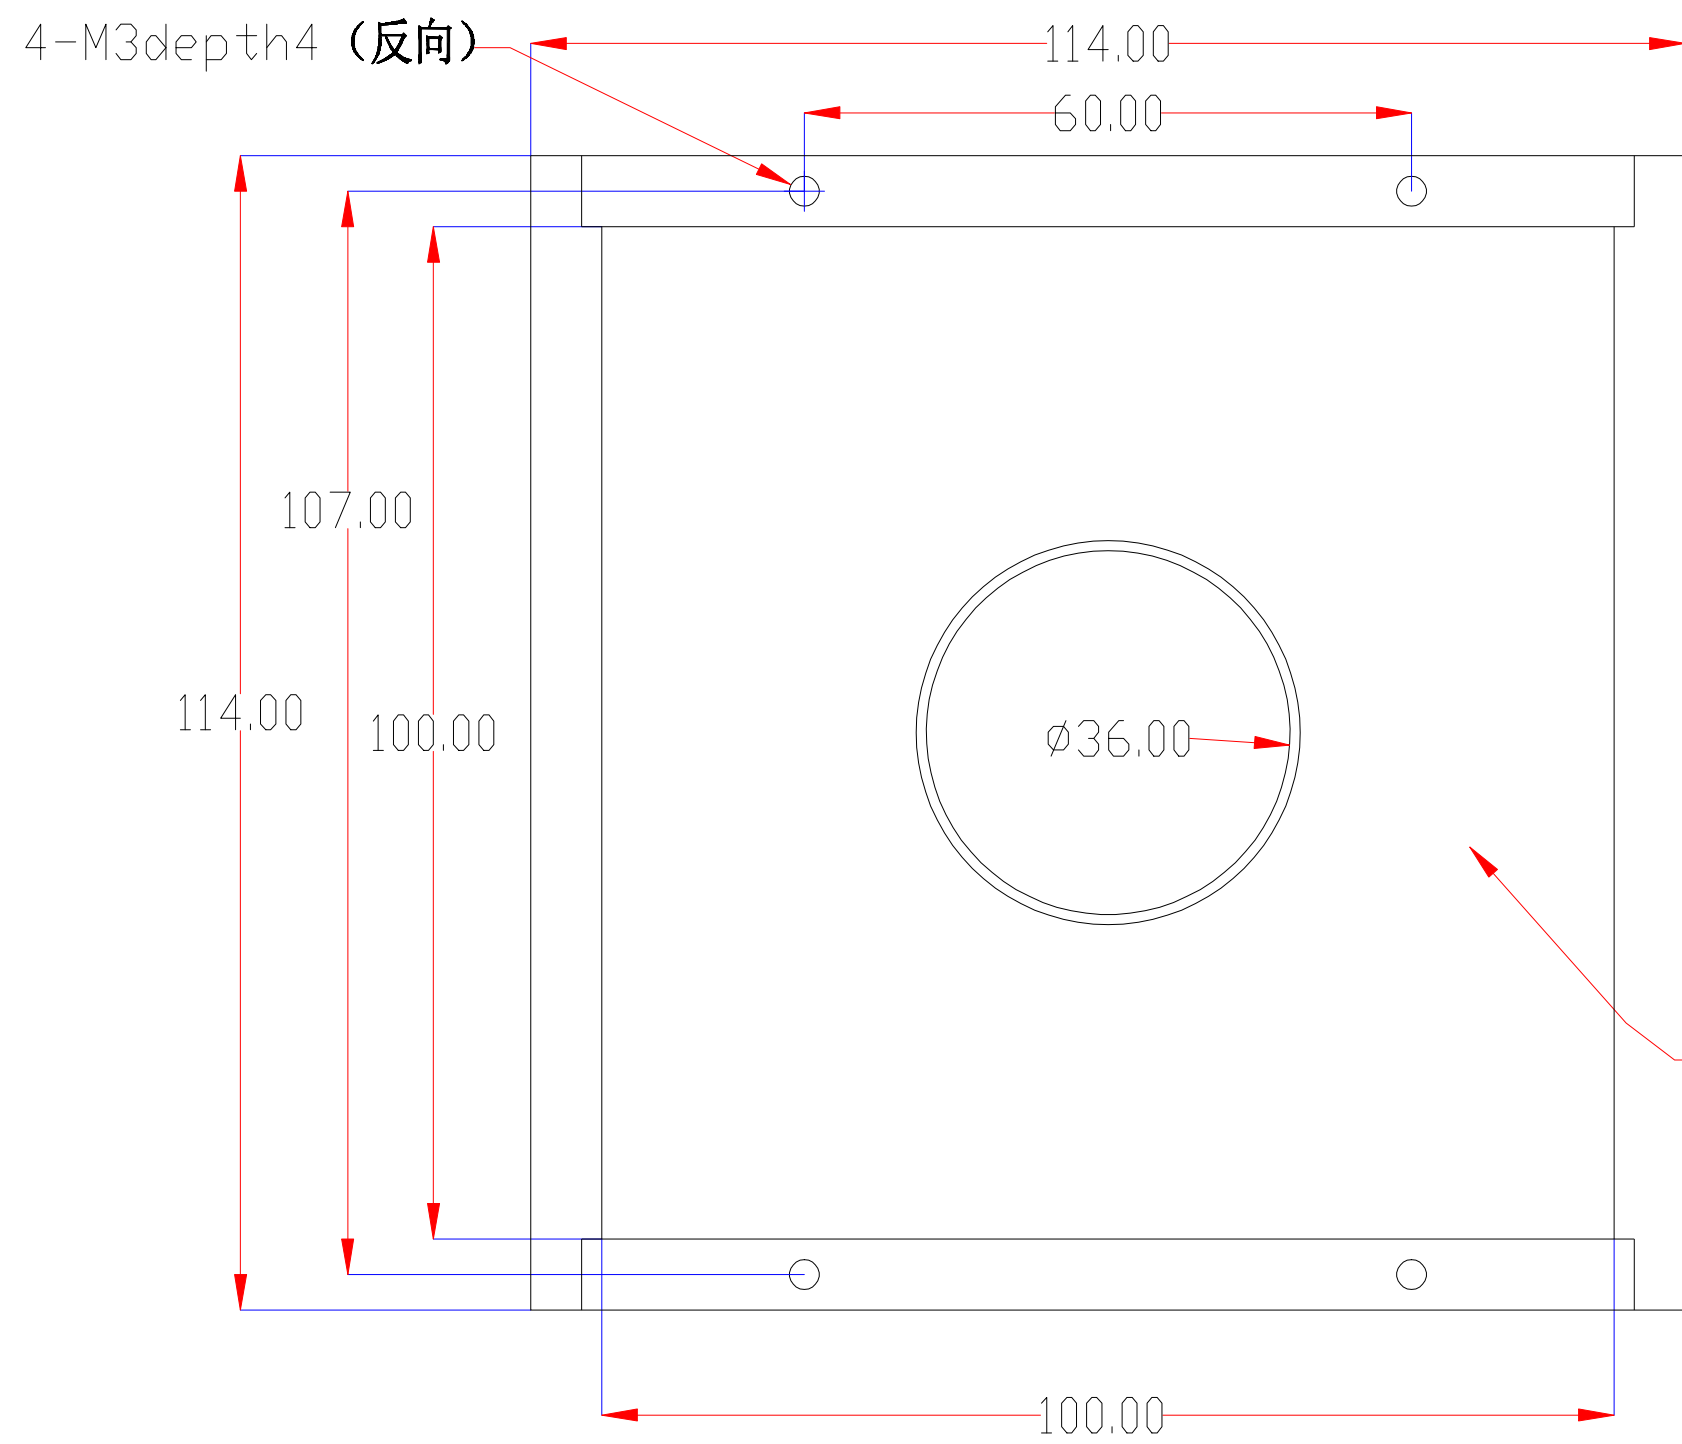

Pin	Polarity	Wire Color
1	+	Red
2	-	Black
3		

发光面积100X $\phi$ 38MM

视图A  
比例2:1

color	Voitage	Power
Red	24V	-
White	24V	-
Blue	24V	-
		-
		-

深圳市新次元科技有限公司

型号	XCY-HLM100100		
品名		设计	SY01
颜色	黑色	审核	SY02
版次	A01	日期	