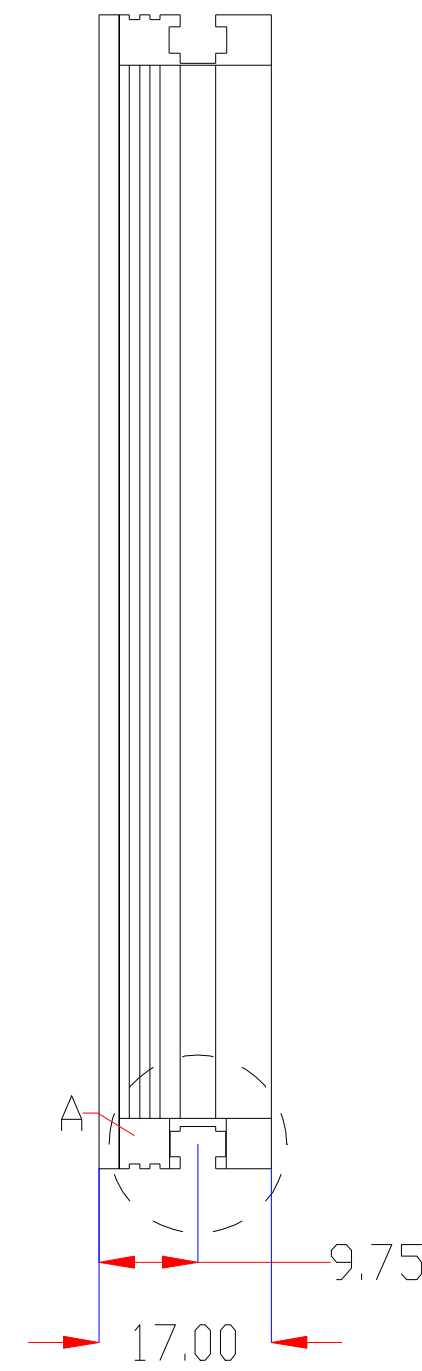

发光面积100X100mm

视图A
比例2:1

Pin	Polarity	Wire Color
1	+	Red
2	-	Black
3		

color	Voitage	Power
Red	24V	-
White	24V	-
Blue	24V	-
		-
		-

深圳市新次元科技有限公司

型号	XCY-FPLM100100		
品名		设计	SY01
颜色	黑色	审核	SY02
版次	A01	日期	