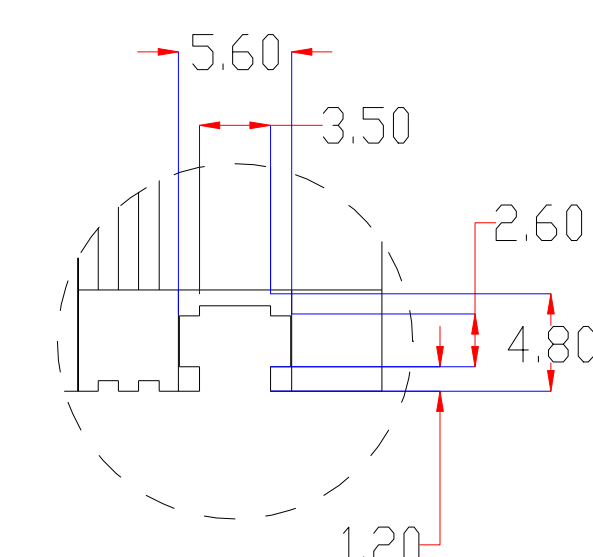

发光面积100X100mm

视图A
比例2:1

Pin	Polarity	Wire Color
1	+	Red
2	-	Black
3		

color	Voitage	Power
Red	24V	-
White	24V	-
Blue	24V	-
		-
		-

深圳市新次元科技有限公司

型号	XCY-FPLM100100		
品名		设计	SY01
颜色	黑色	审核	SY02
版次	A01	日期	