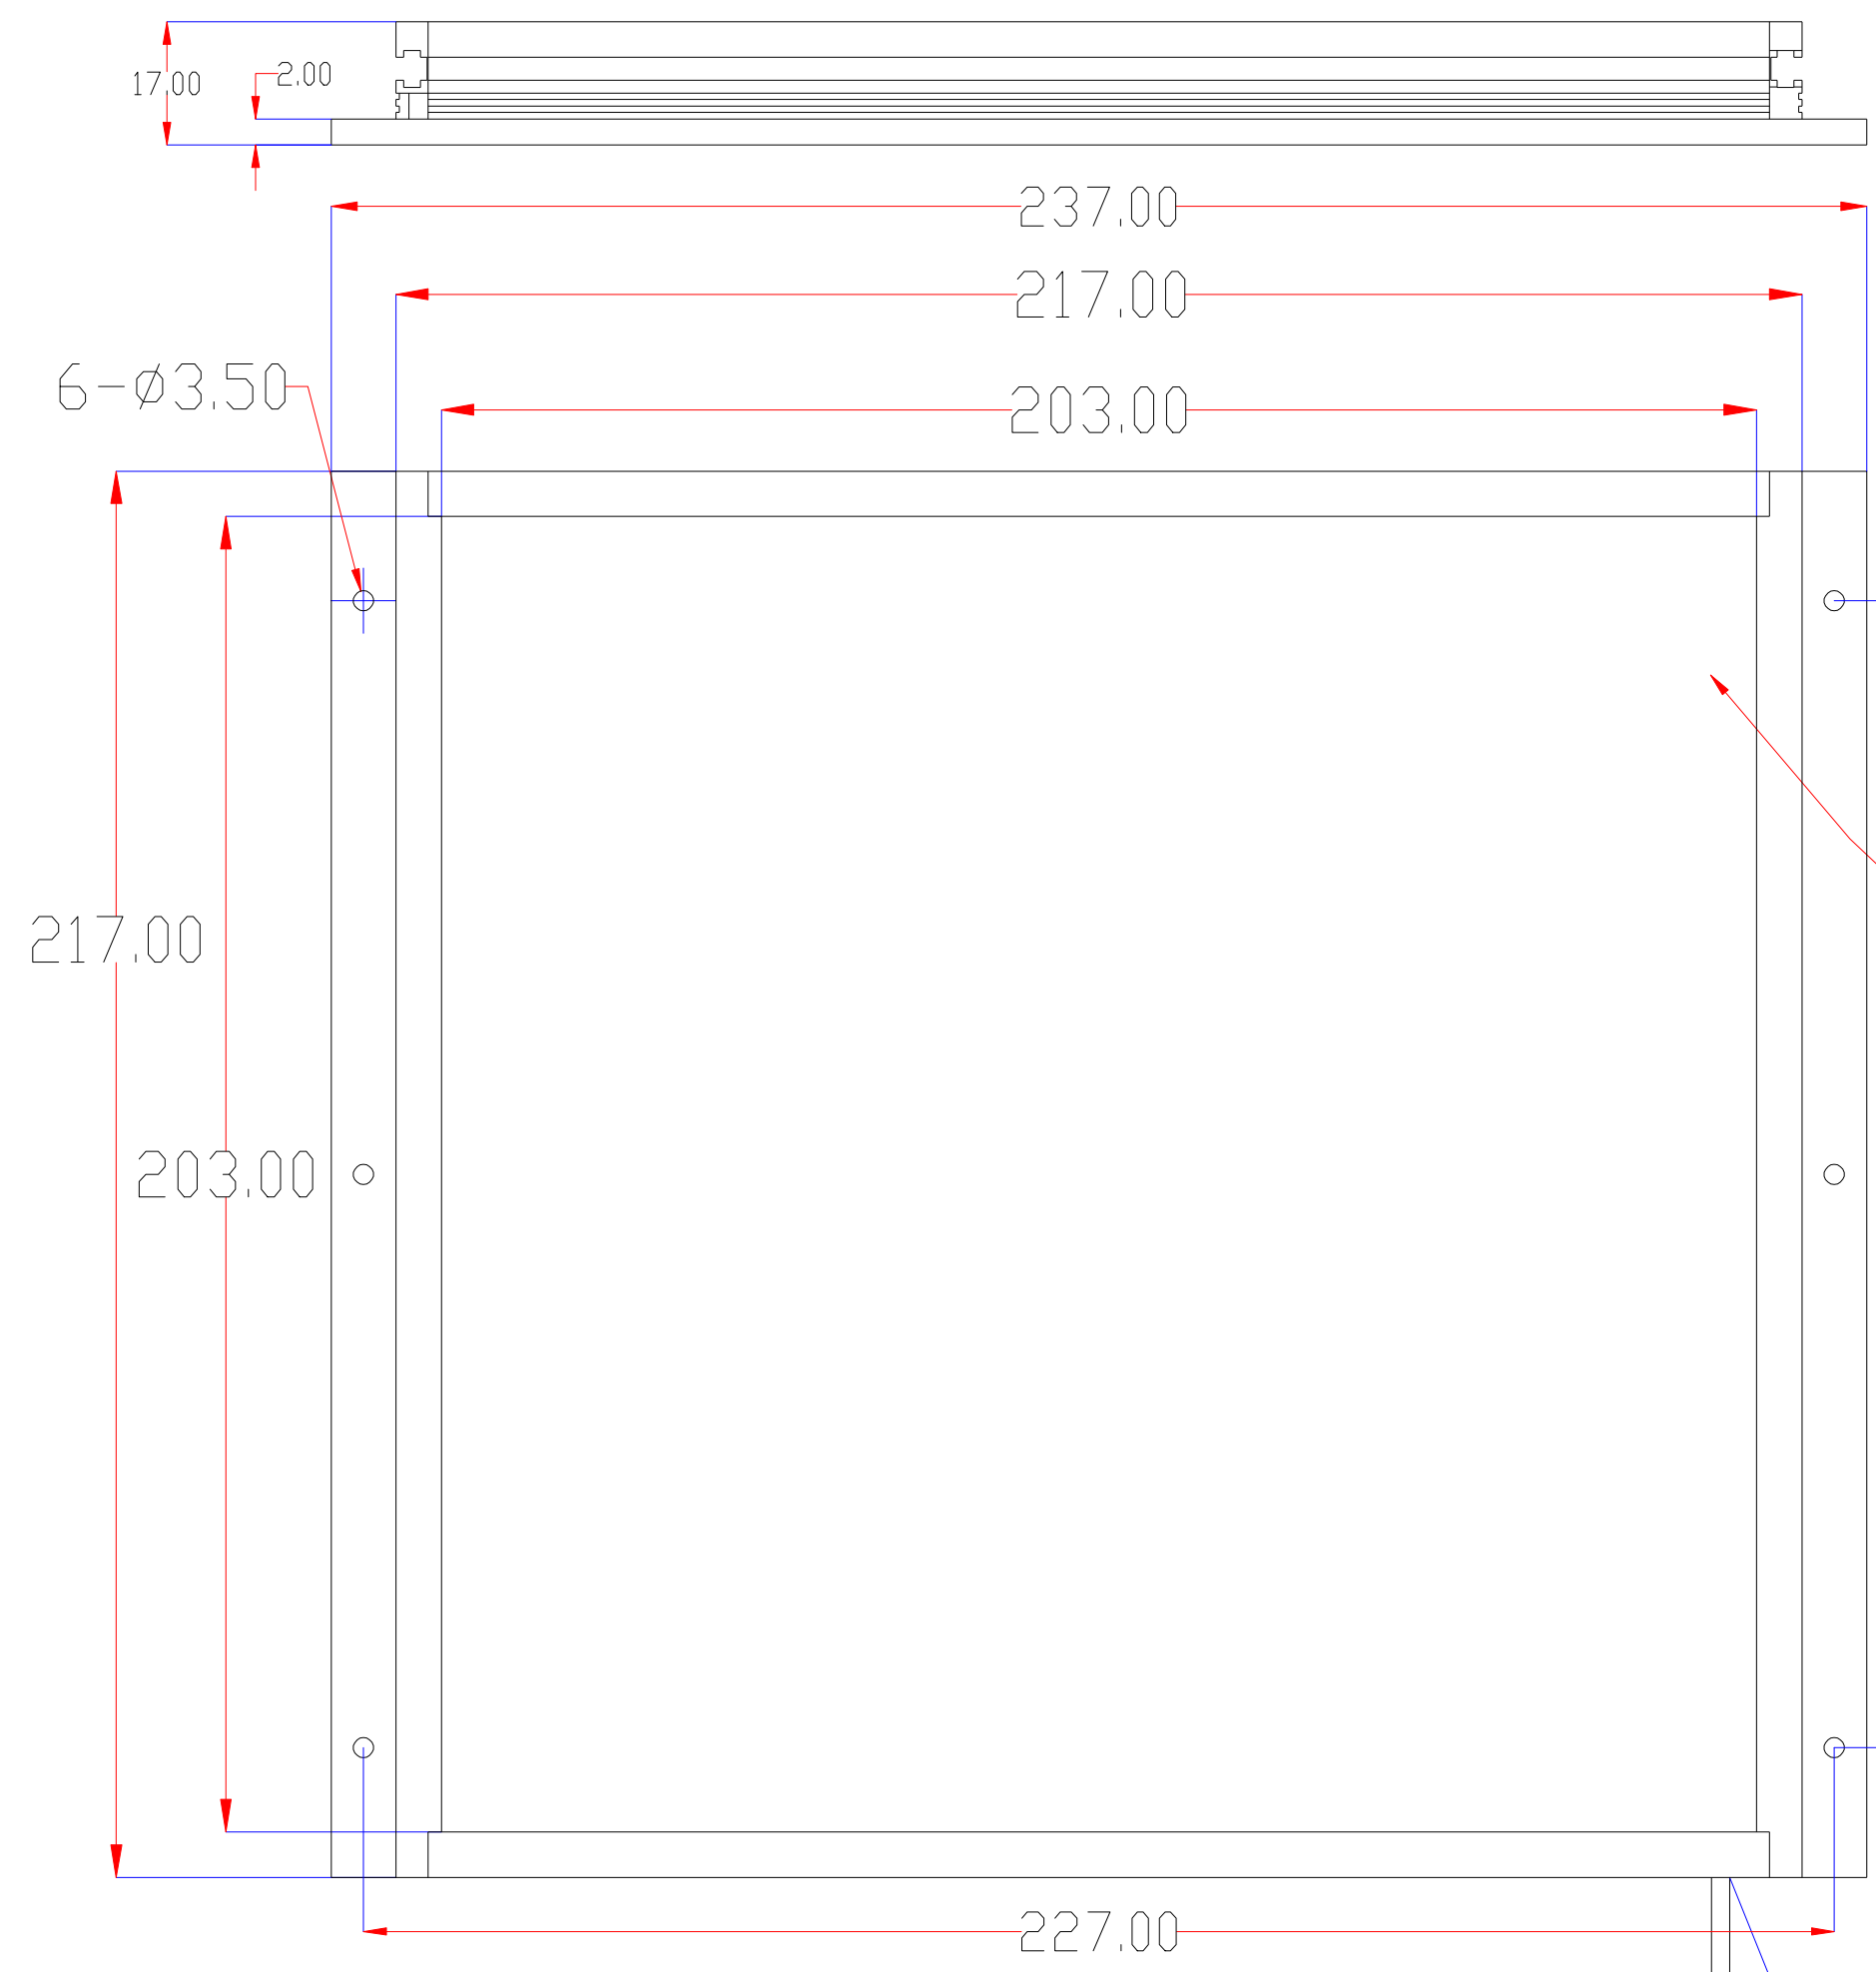

Pin	Polarity	Wire Color
1	+	Red
2	-	Black
3		

发光面积203x203mm

color	Voitage	Power	深圳市新次元科技有限公司			
Red	24V	-	型号	XCY-FLM203203		
White	24V	-	品名		设计	SY01
Blue	24V	-	颜色	黑色	审核	SY02
		-	版次	A01	日期	