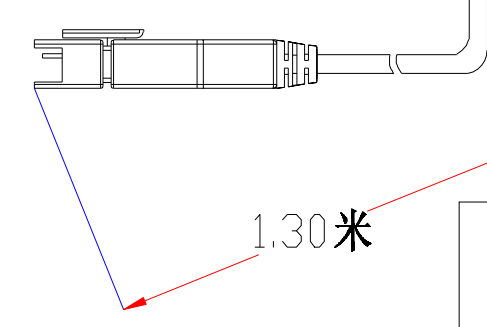

Pin	Polarity	Wire Color
1	+	Red
2	-	Black
3		

发光面积203x203mm

color	Voitage	Power	深圳市新次元科技有限公司			
Red	24V	-	型号	XCY-FLM203203		
White	24V	-	品名		设计	SY01
Blue	24V	-	颜色	黑色	审核	SY02
		-	版次	A01	日期	