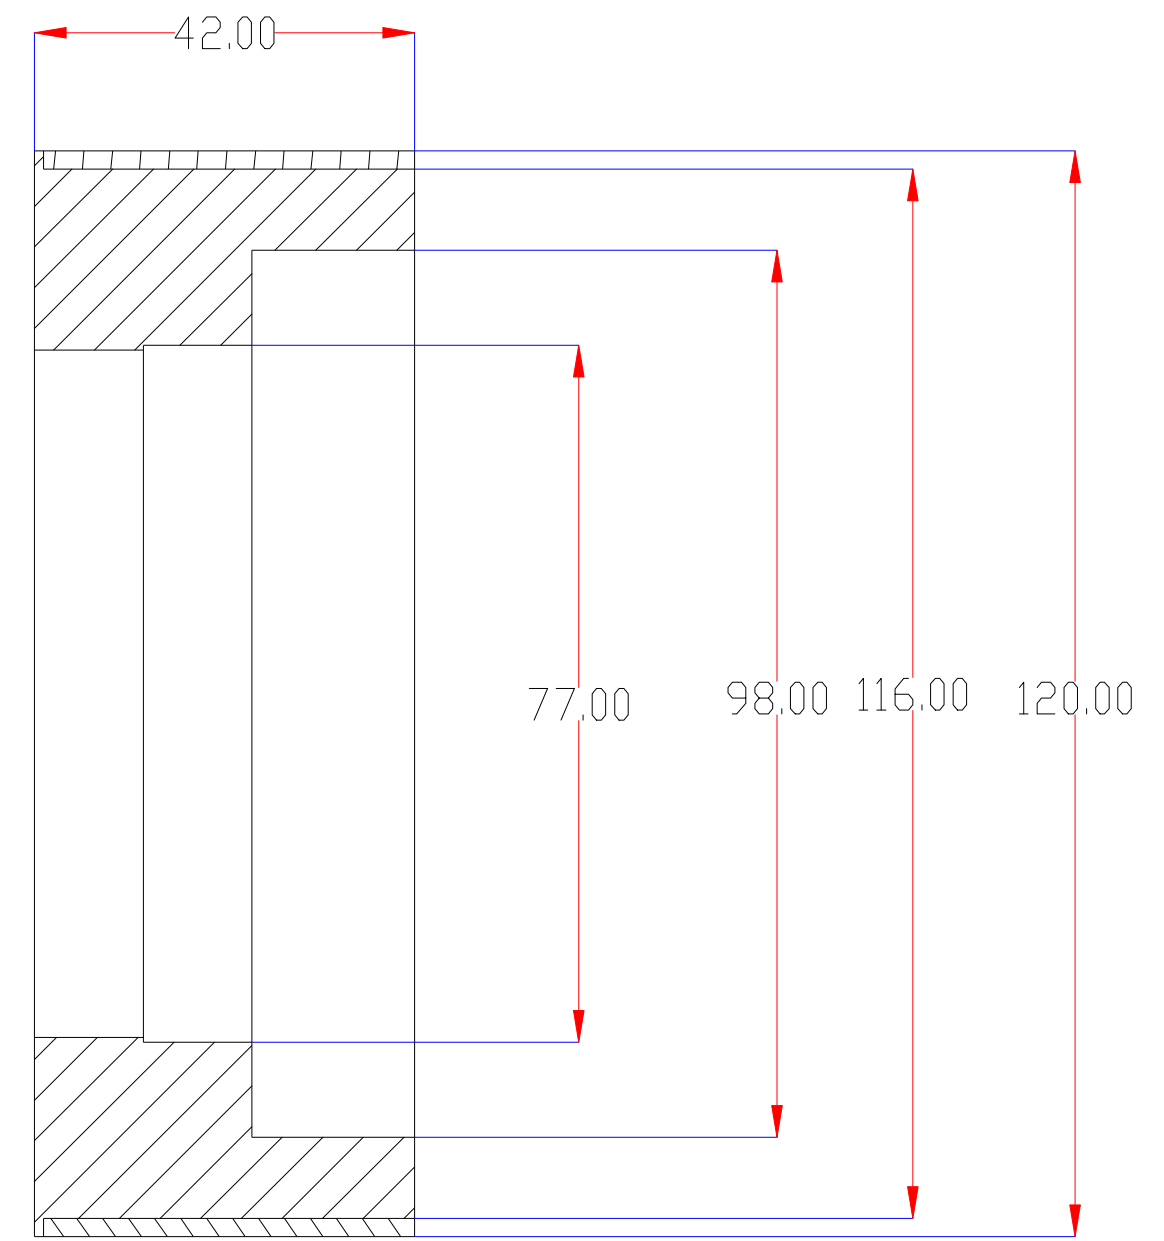

Pin	Polarity	Wire Color
1	+	Red
2	-	Black
3		

截面 AA-AA

color	Voitage	Power	深圳市新次元科技有限公司			
Red	24V	-	型号	XCY-FSL120		
White	24V	-	品名		设计	SY01
Blue	24V	-	颜色	黑色	审核	SY02
		-	版次	A01	日期	