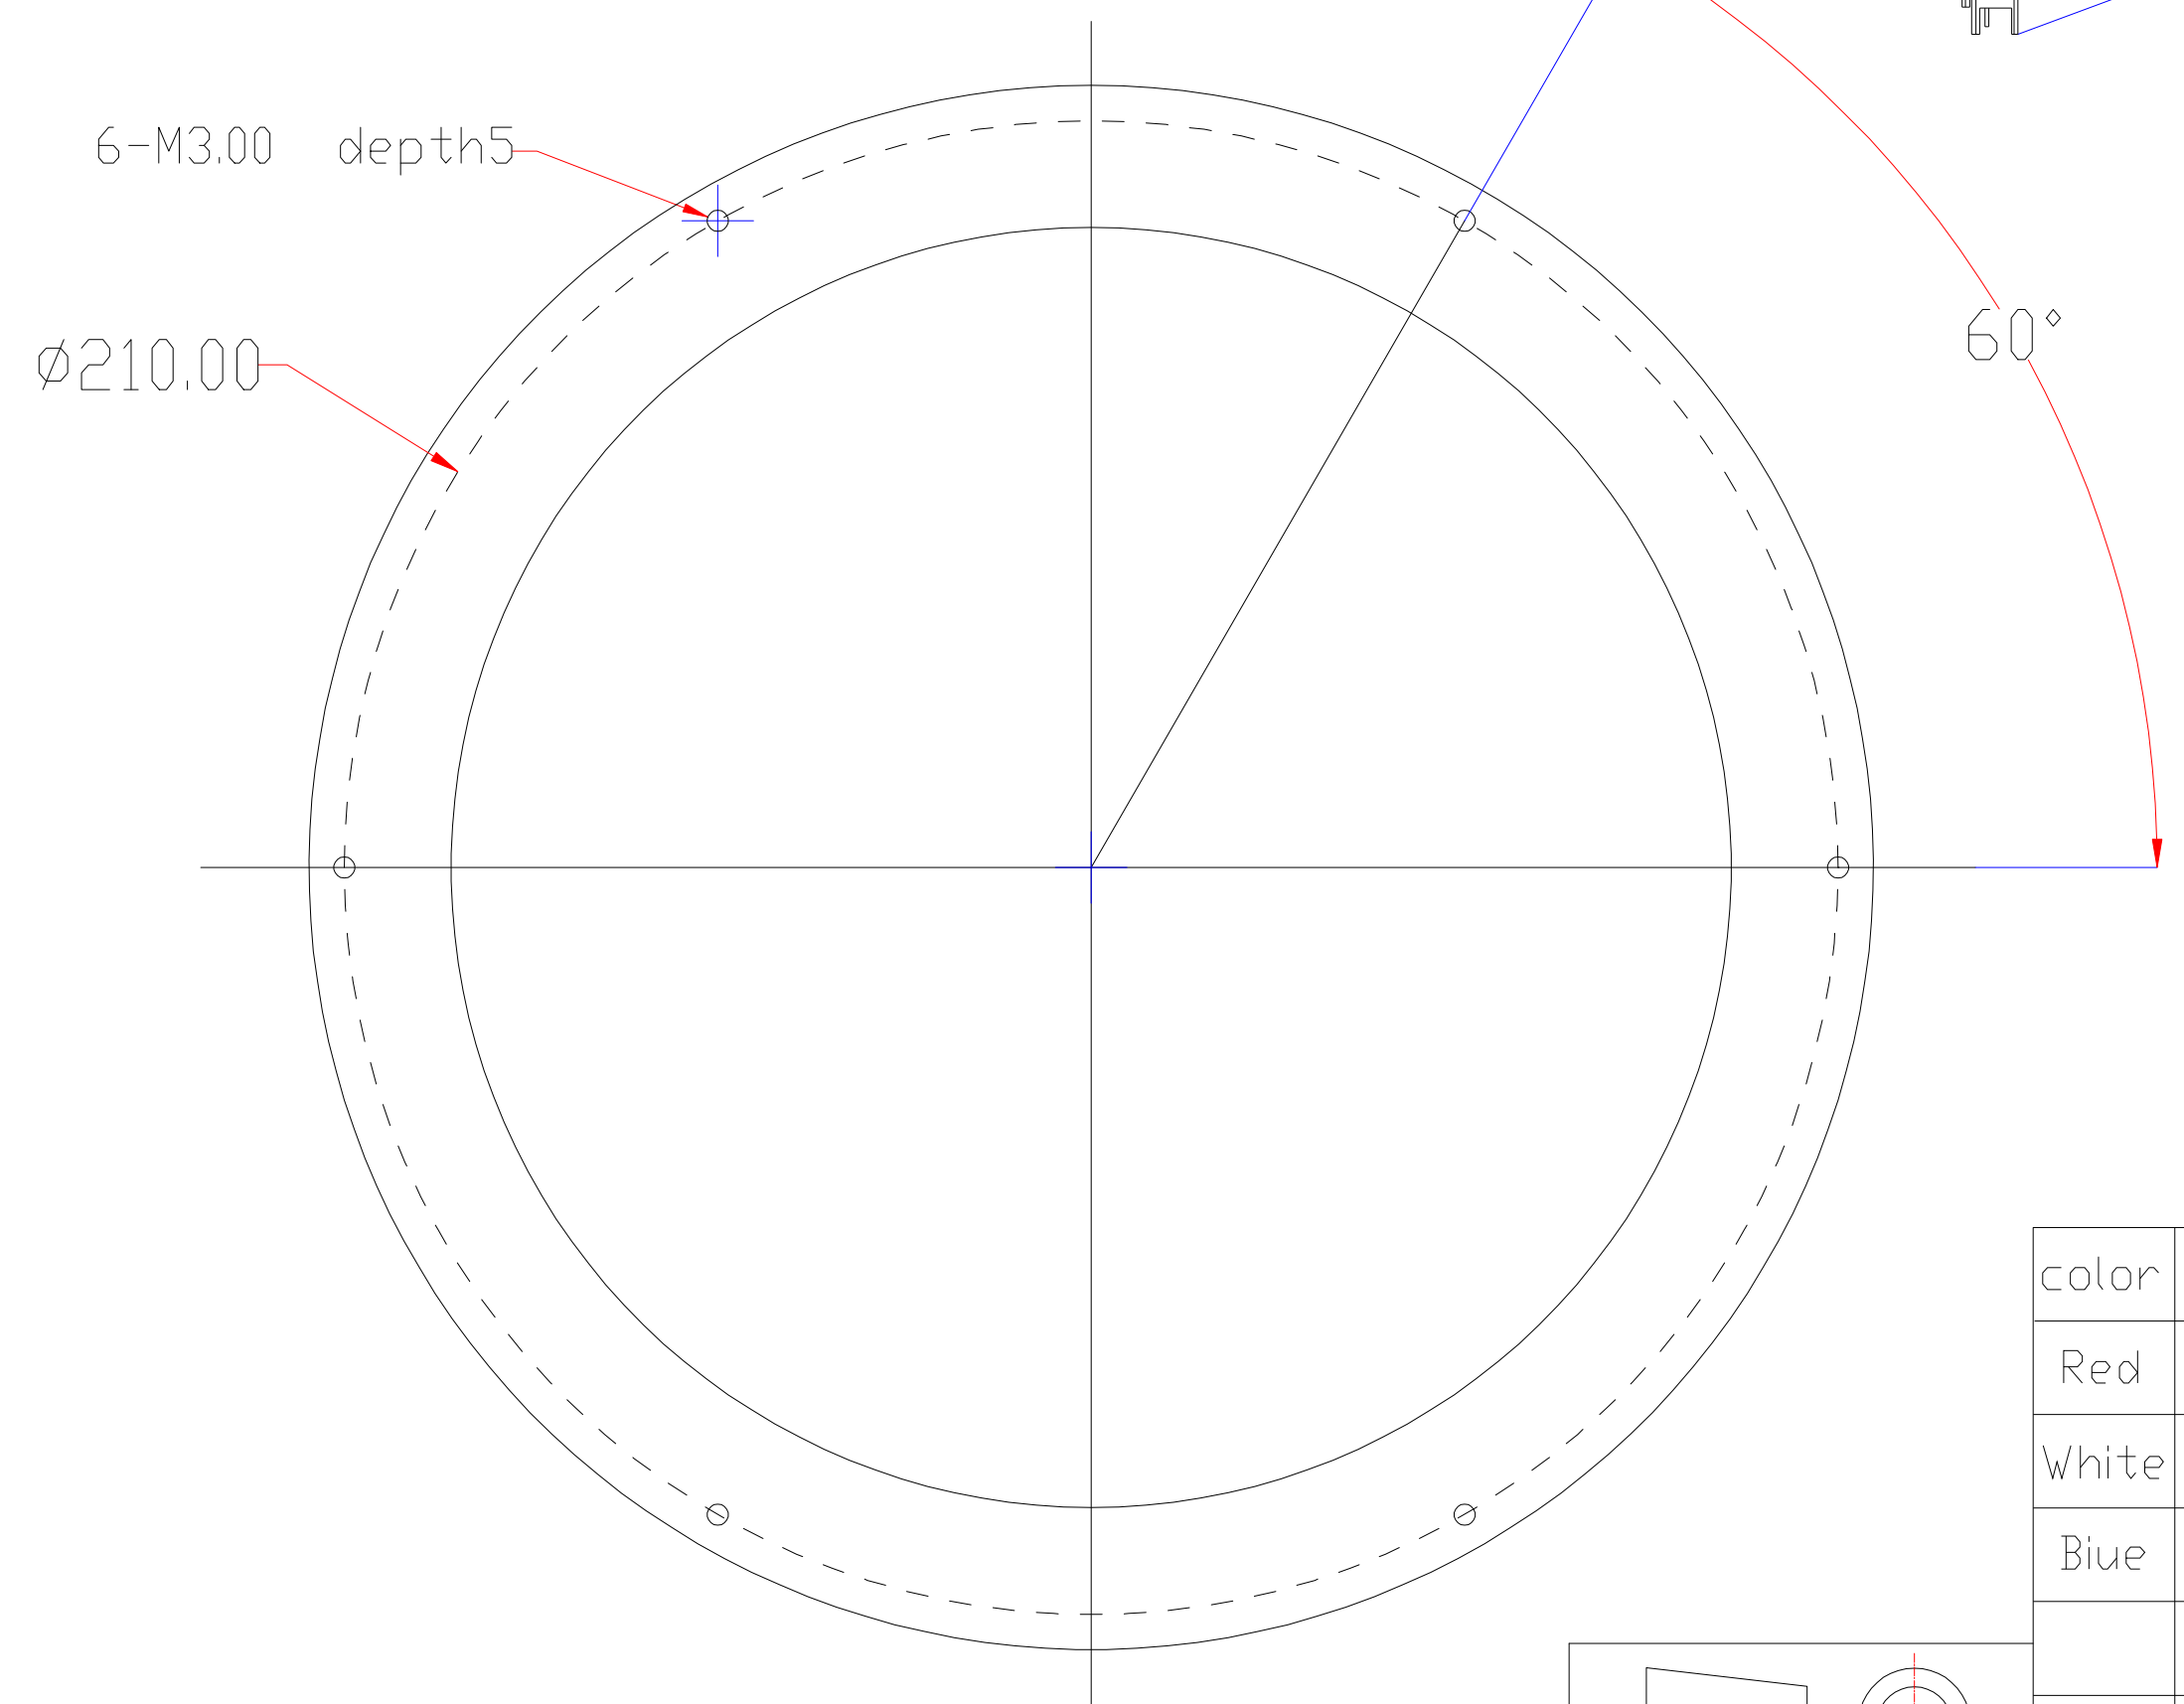

Pin	Polarity	Wire Color
1	+	Red
2	-	Black
3		

color	Voitage	Power
Red	24V	-
White	24V	-
Blue	24V	-
		-
		-

深圳市新次元科技有限公司

型号	XCY-RIH22090		
品名		设计	SY01
颜色	黑色	审核	SY02
版次	A01	日期	