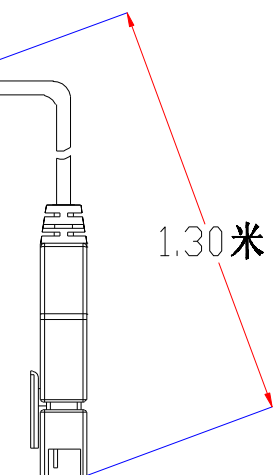

Pin	Polarity	Wire Color
1	+	Red
2	-	Black
3		

color	Voitage	Power
Red	24V	-
White	24V	-
Blue	24V	-
		-
		-

深圳市新次元科技有限公司

型号	XCY-RIH22090		
品名		设计	SY01
颜色	黑色	审核	SY02
版次	A01	日期	