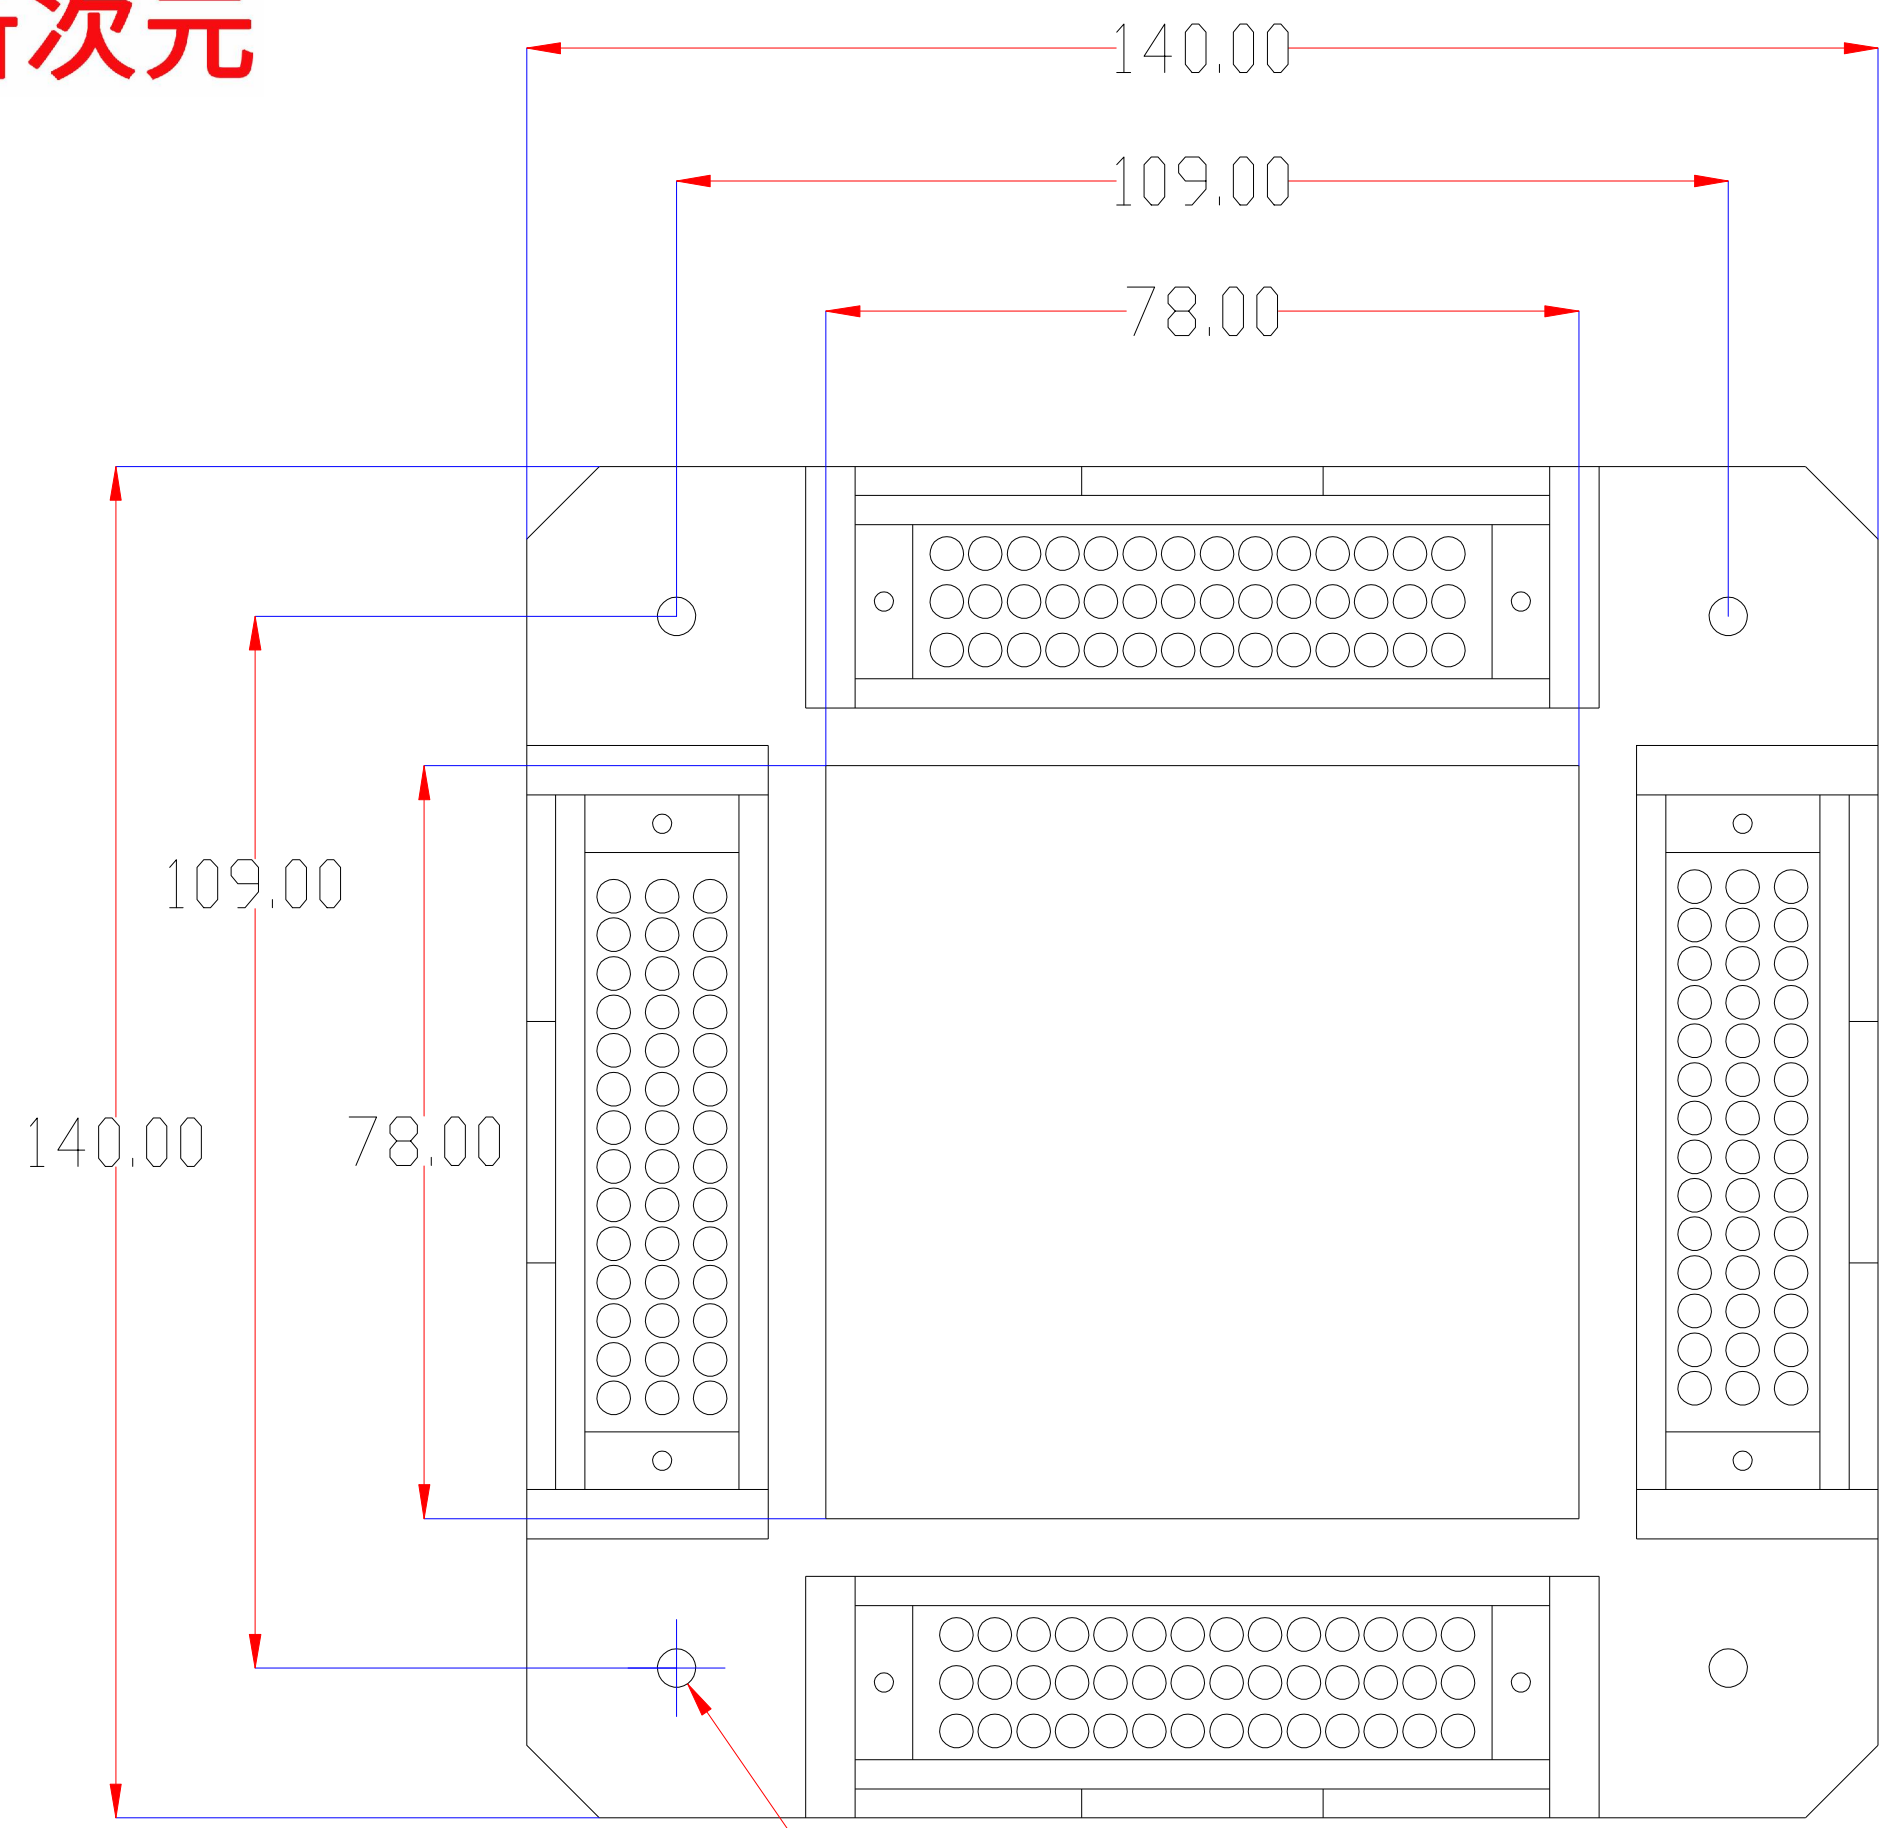

Pin	Polarity	Wire Color
1	+	Red
2	-	Black
3		

4-M4

color	Voitage	Power
Red	24V	-
White	24V	-
Blue	24V	-
		-
		-

**深圳市新次元科技有限公司**

型号	XCY-MAR140140		
品名	组合条形光源	设计	AD01
颜色	黑色	审核	AD02
版次	A01	日期	5/27/2019