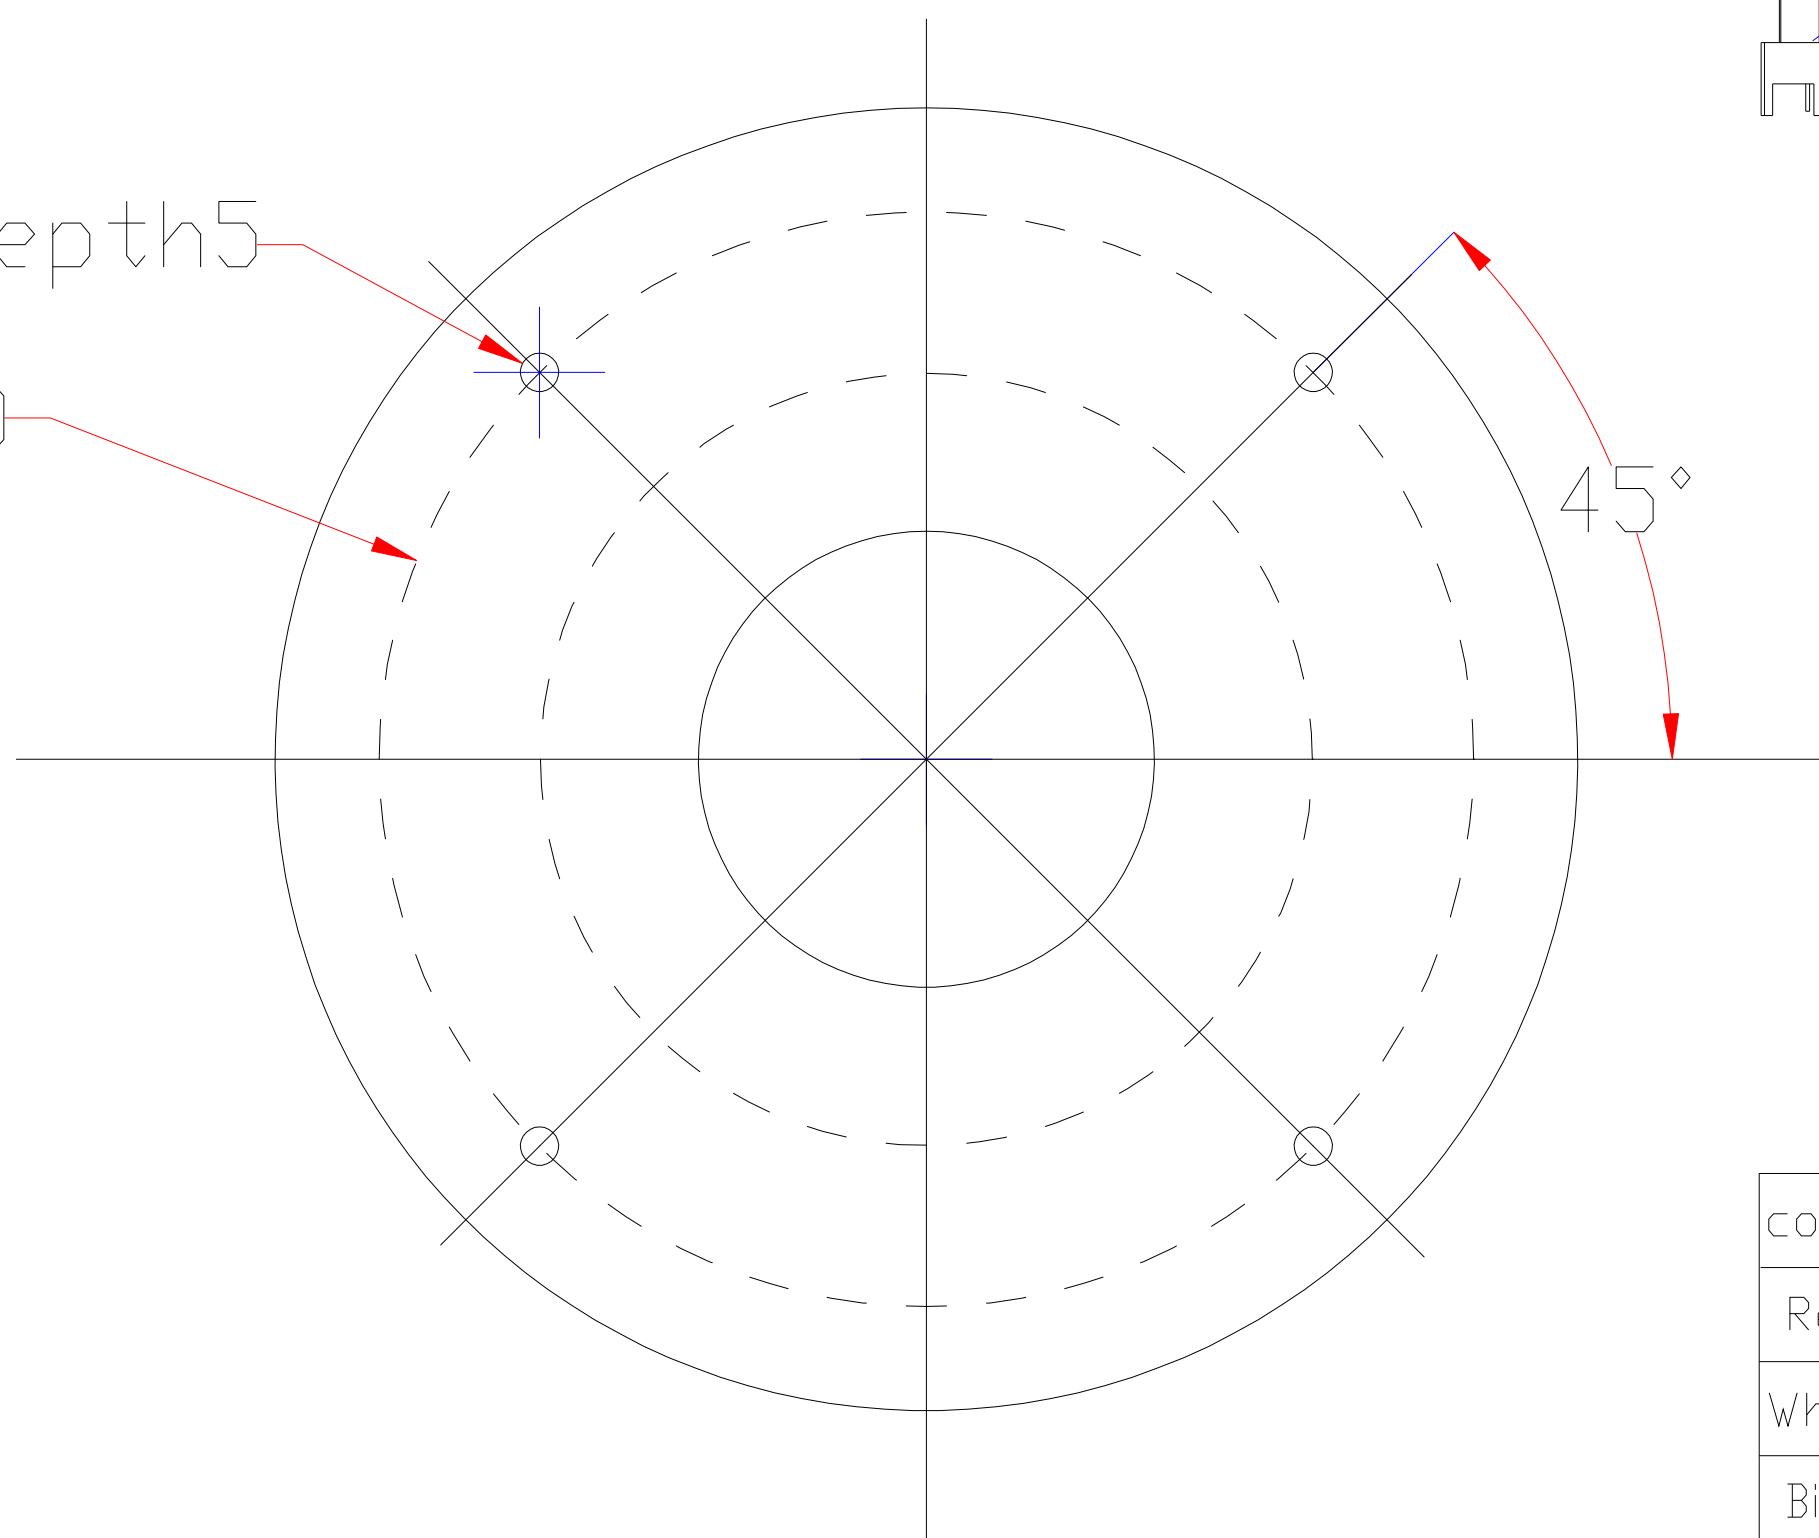

Pin	Polarity	Wire Color
1	+	Red
2	-	Black
3		

4-M3.00 depth5

∅84.00

color	Voitage	Power
Red	24V	-
White	24V	-
Blue	24V	-
		-
		-

深圳市新次元科技有限公司

型号 XCY-WAR10035

品名 设计 SY01

颜色 黑色 审核 SY02