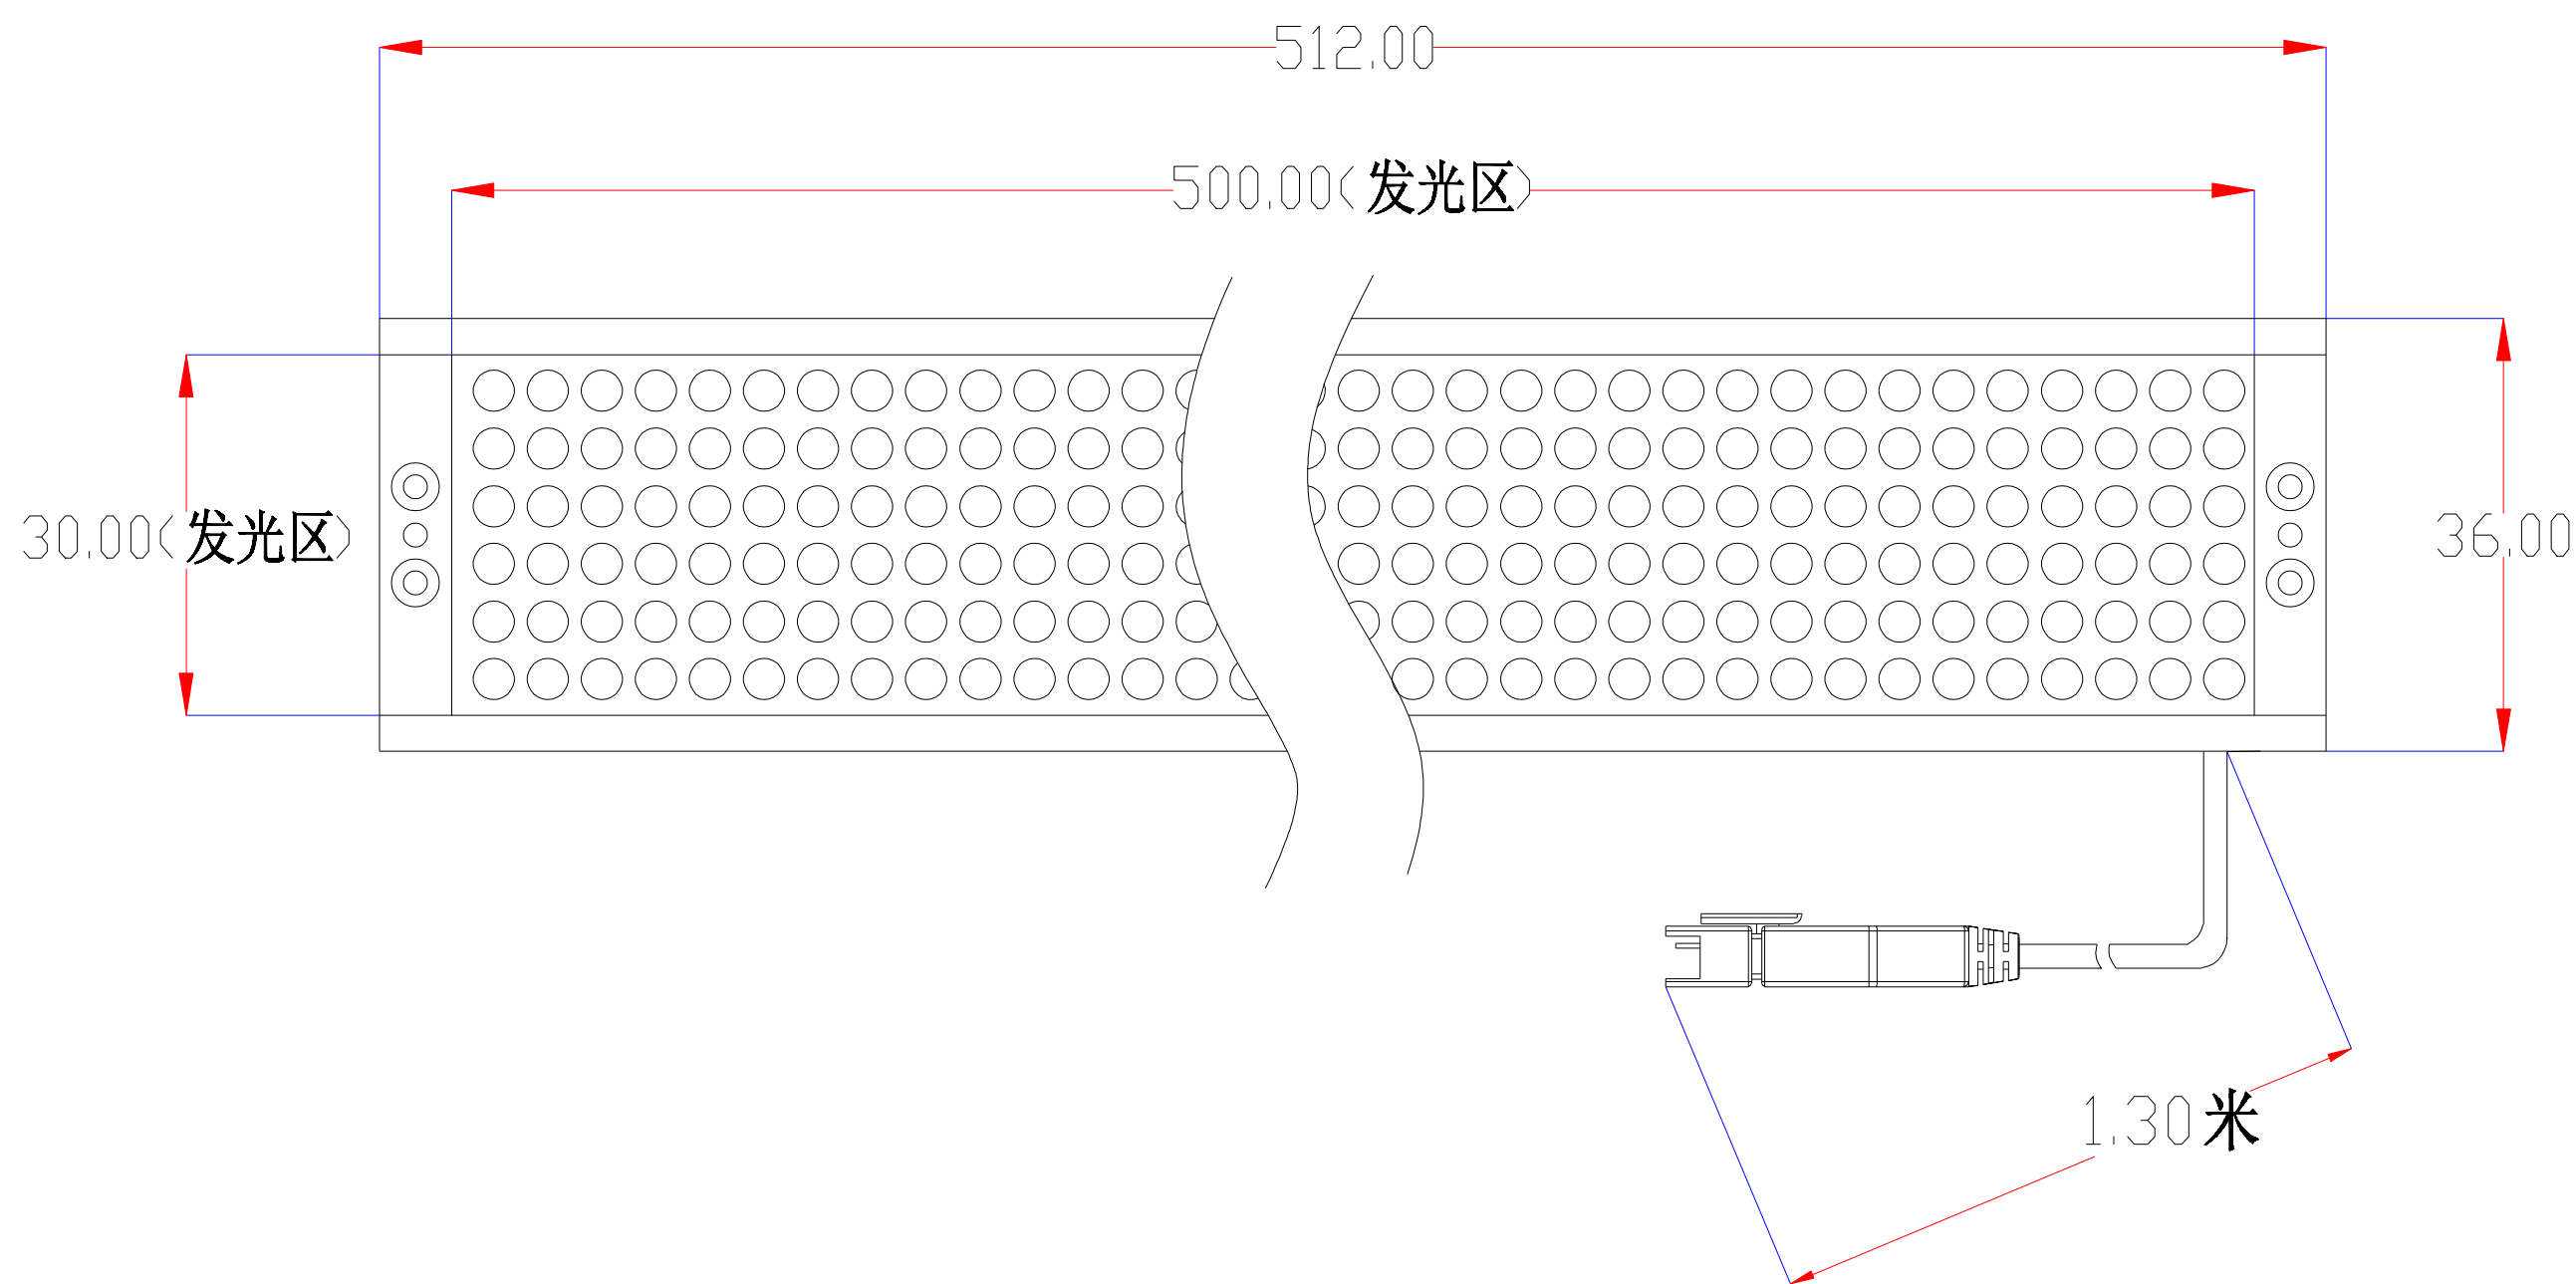

**XCY**  
**新次元**

Pin	Polarity	Wire Color
1	+	Red
2	-	Black
3		

视图A  
比例3:1

color	Voitage	Power	深圳市新次元科技有限公司			
Red	24V	-	型号	XCY-LR50030		
White	24V	-	品名	条形光源	设计	SY01
Blue	24V	-	颜色	黑色	审核	SY02
		-	版次	A01	日期	5/27/2109