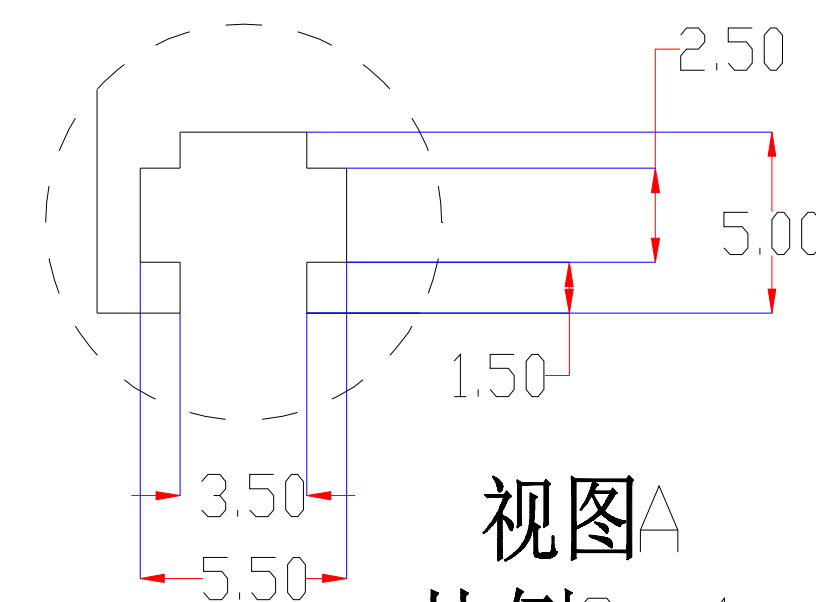

**XCY**  
**新次元**

Pin	Polarity	Wire Color
1	+	Red
2	-	Black
3		

视图A  
比例3:1

color	Voitage	Power	深圳市新次元科技有限公司			
Red	24V	-	型号	XCY-LR50030		
White	24V	-	品名	条形光源	设计	SY01
Blue	24V	-	颜色	黑色	审核	SY02
		-	版次	A01	日期	5/27/2109