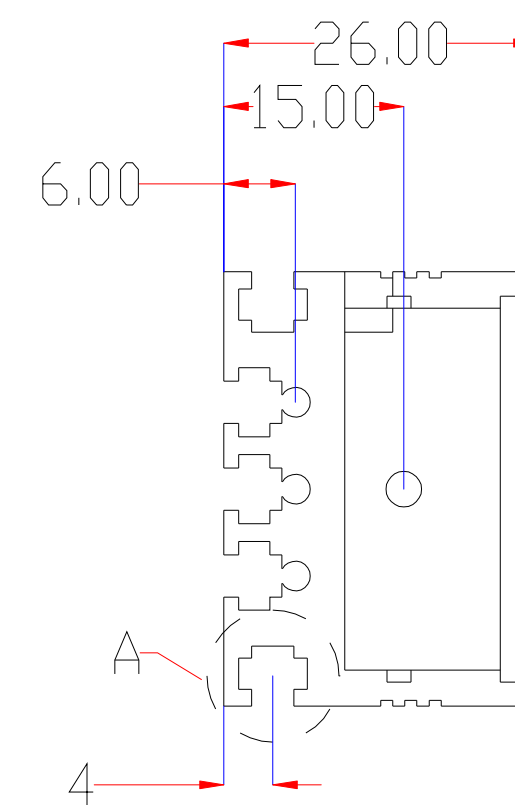

**XCY**  
**新次元**

Pin	Polarity	Wire Color
1	+	Red
2	-	Black
3		

视图A  
比例3:1

color	Voitage	Power	深圳市新次元科技有限公司			
Red	24V	-	型号	XCY-LR50030		
White	24V	-	品名	条形光源	设计	SY01
Blue	24V	-	颜色	黑色	审核	SY02
		-	版次	A01	日期	5/27/2109