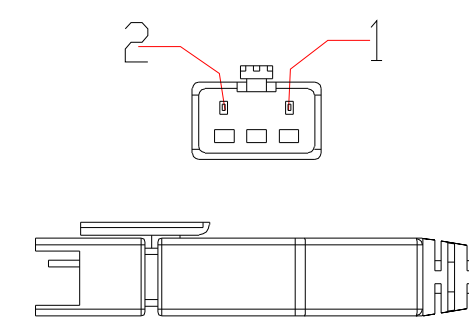

**XCY**  
**新次元**

Pin	Polarity	Wire Color
1	+	Red
2	-	Black
3		

视图A  
比例3:1

color	Voitage	Power	深圳市新次元科技有限公司			
Red	24V	-	型号	XCY-LR50030		
White	24V	-	品名	条形光源	设计	SY01
Blue	24V	-	颜色	黑色	审核	SY02
		-	版次	A01	日期	5/27/2109