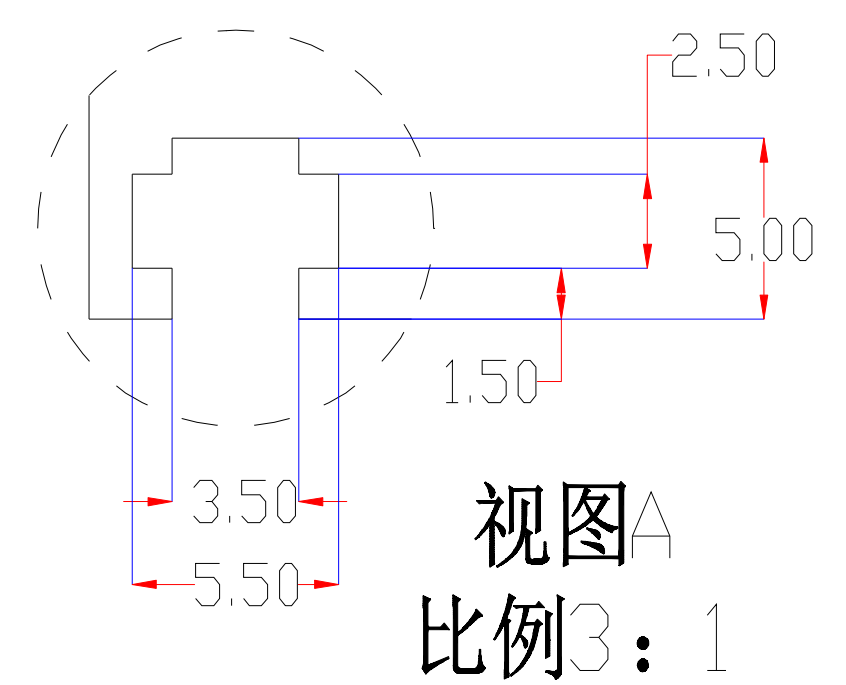

	Pin	Polarity	Wire Color
	1	+	Red
	2	-	Black
3			

color	Voitage	Power	深圳市新次元科技有限公司			
Red	24V	-				
White	24V	-	型号	XCY-LR40030		
Blue	24V	-	品名	条形光源	设计	SY01
		-	颜色	黑色	审核	SY02
		-	版次	A01	日期	5/27/2109