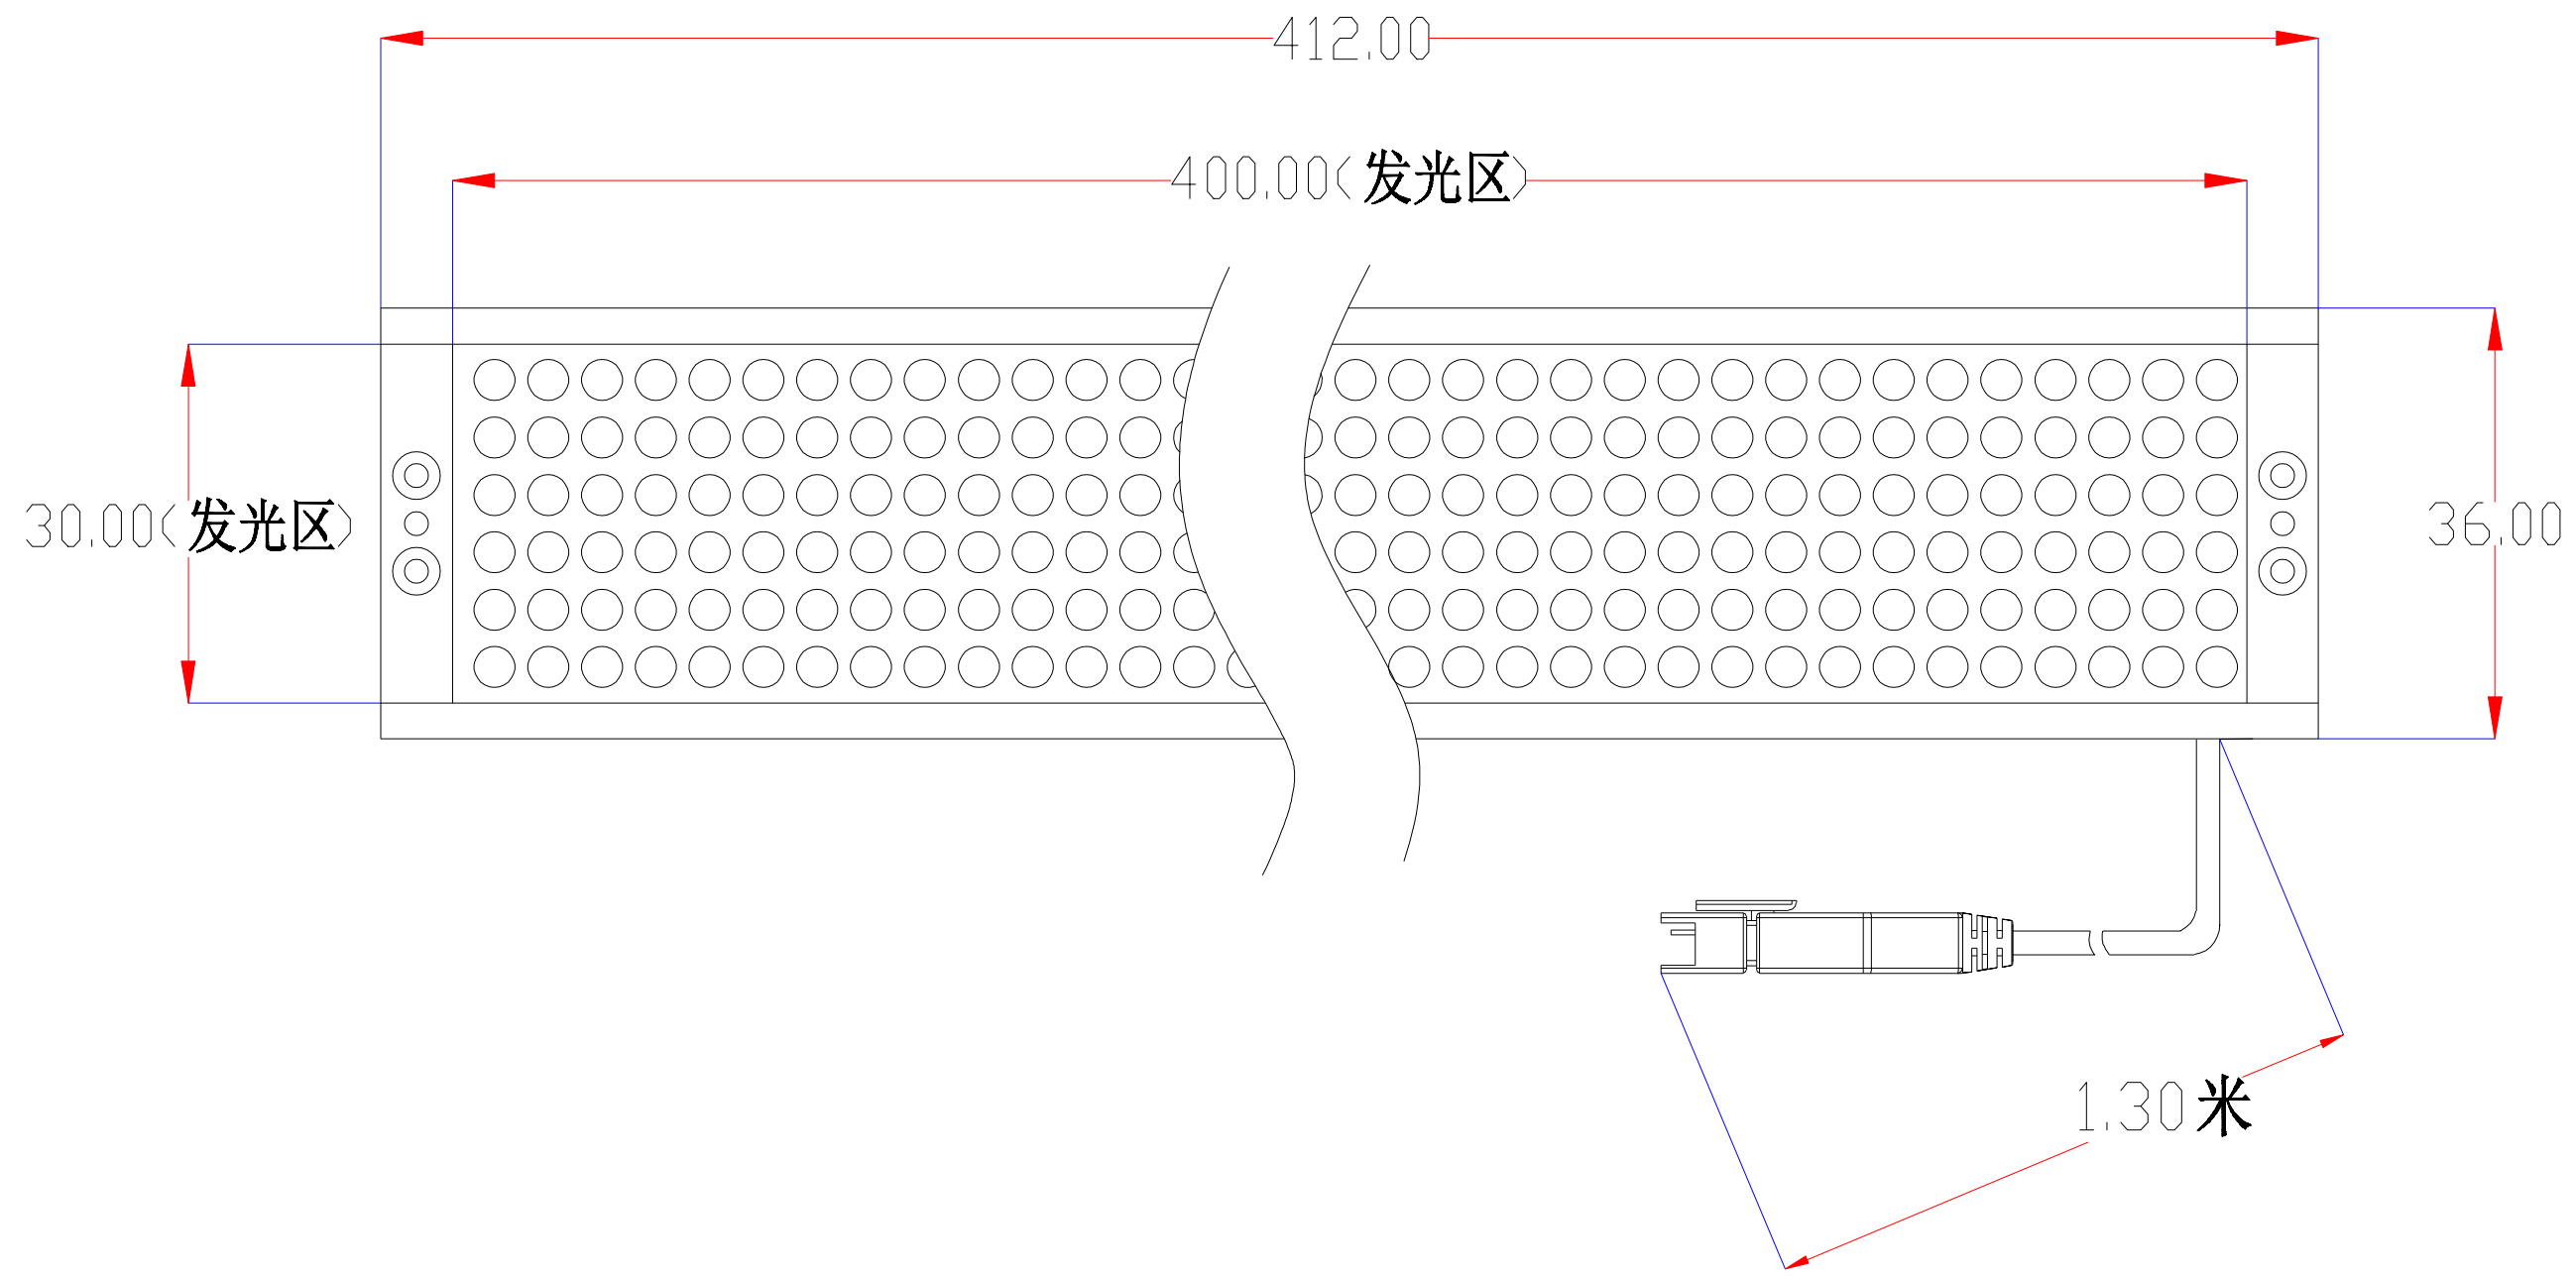

	Pin	Polarity	Wire Color
	1	+	Red
	2	-	Black
3			

color	Voitage	Power	深圳市新次元科技有限公司			
Red	24V	-				
White	24V	-	型号	XCY-LR40030		
Blue	24V	-	品名	条形光源	设计	SY01
		-	颜色	黑色	审核	SY02
		-	版次	A01	日期	5/27/2109