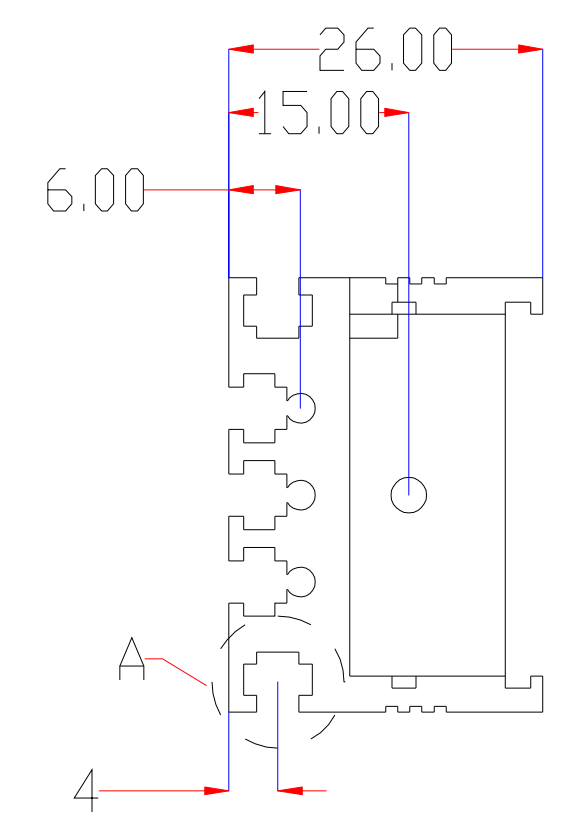

	Pin	Polarity	Wire Color
	1	+	Red
	2	-	Black
3			

color	Voitage	Power	深圳市新次元科技有限公司			
Red	24V	-				
White	24V	-	型号	XCY-LR40030		
Blue	24V	-	品名	条形光源	设计	SY01
		-	颜色	黑色	审核	SY02
		-	版次	A01	日期	5/27/2109