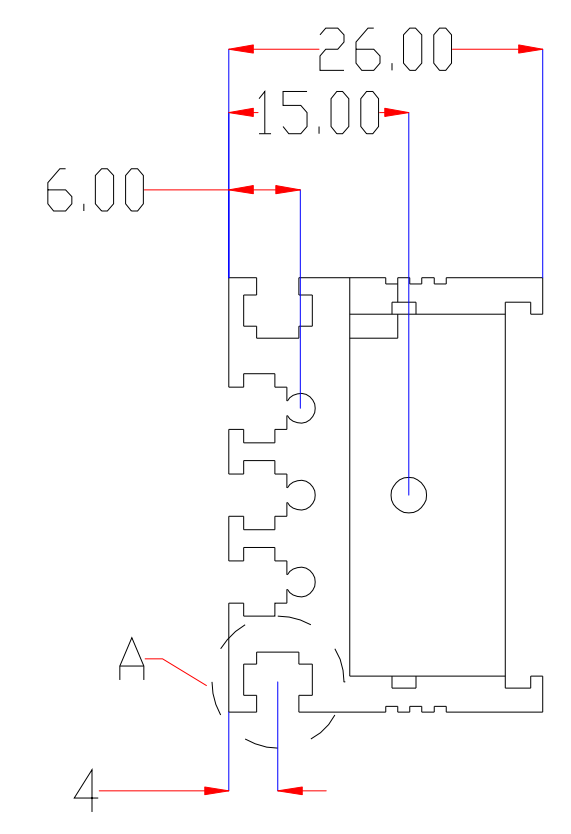

Pin	Polarity	Wire Color
1	+	Red
2	-	Black
3		

视图A
比例3:1

color	Voitage	Power
Red	24V	-
White	24V	-
Blue	24V	-
		-
		-

深圳市新次元科技有限公司

型号	XCY-LR20030		
品名	条形光源	设计	SY01
颜色	黑色	审核	SY02
版次	A01	日期	5/27/2109