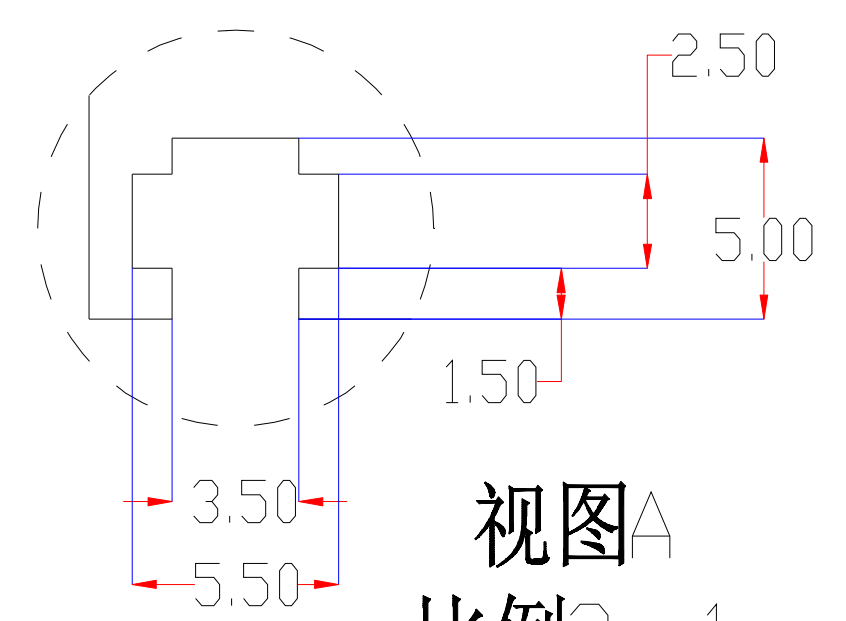

Pin	Polarity	Wire Color
1	+	Red
2	-	Black
3		

视图A
比例3:1

color	Voitage	Power
Red	24V	-
White	24V	-
Blue	24V	-
		-
		-

深圳市新次元科技有限公司

型号	XCY-LR20030		
品名	条形光源	设计	SY01
颜色	黑色	审核	SY02
版次	A01	日期	5/27/2109