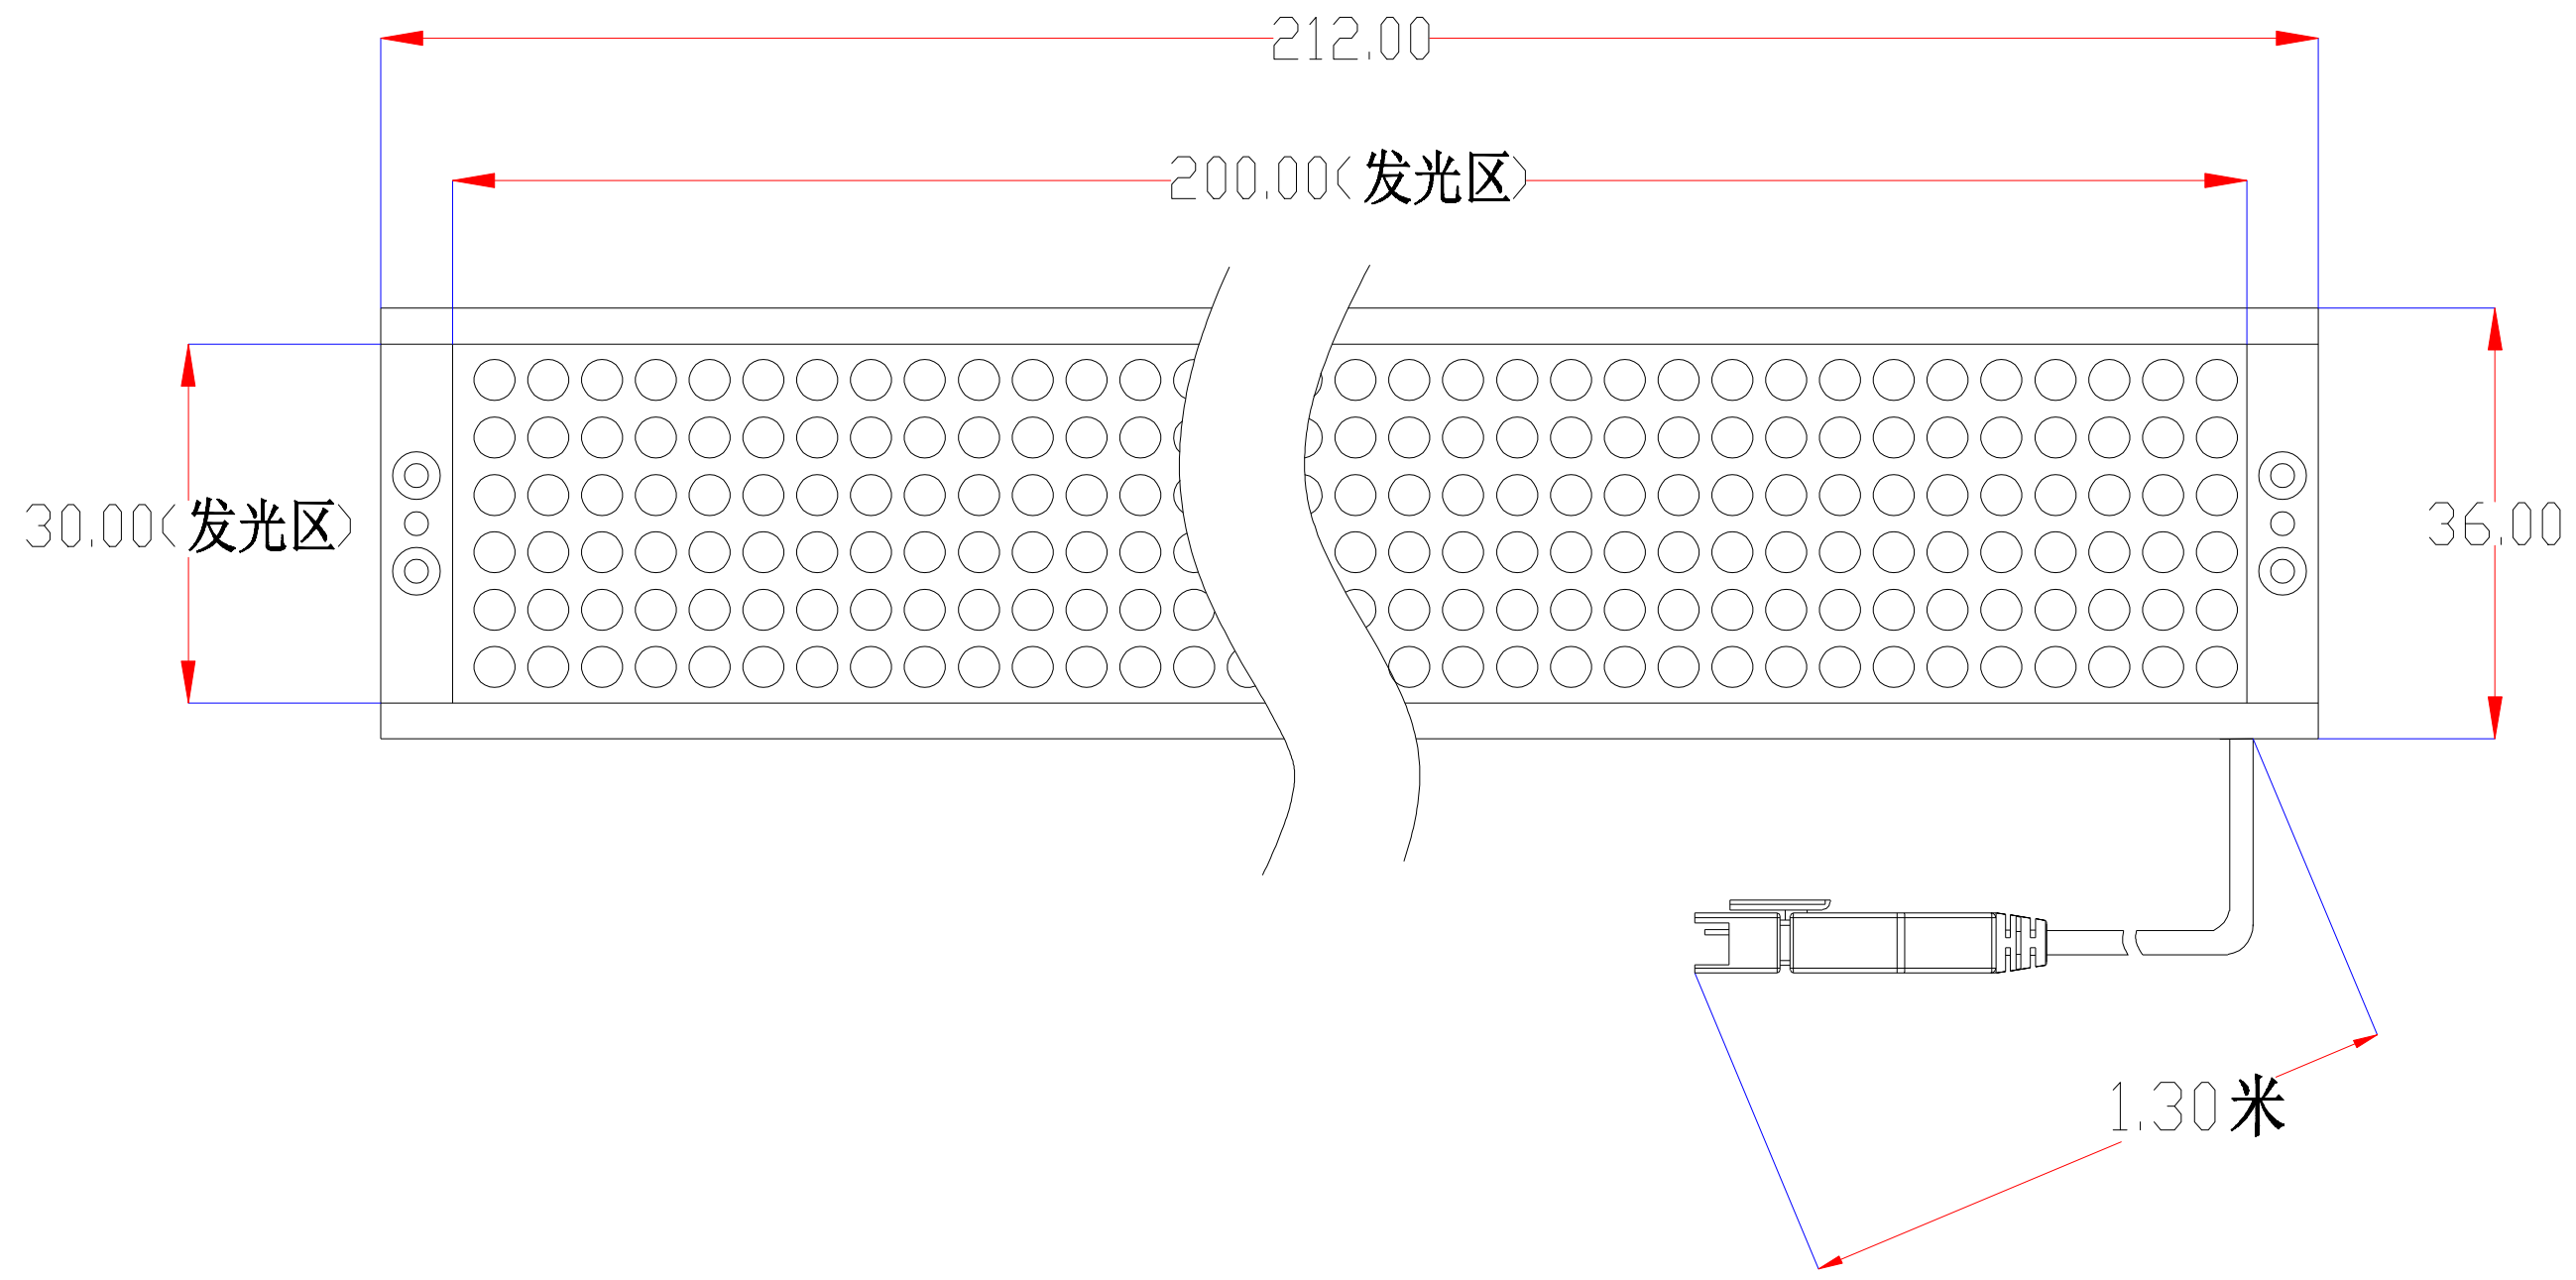

Pin	Polarity	Wire Color
1	+	Red
2	-	Black
3		

视图A
比例3:1

color	Voitage	Power
Red	24V	-
White	24V	-
Blue	24V	-
		-
		-

深圳市新次元科技有限公司

型号	XCY-LR20030		
品名	条形光源	设计	SY01
颜色	黑色	审核	SY02
版次	A01	日期	5/27/2109