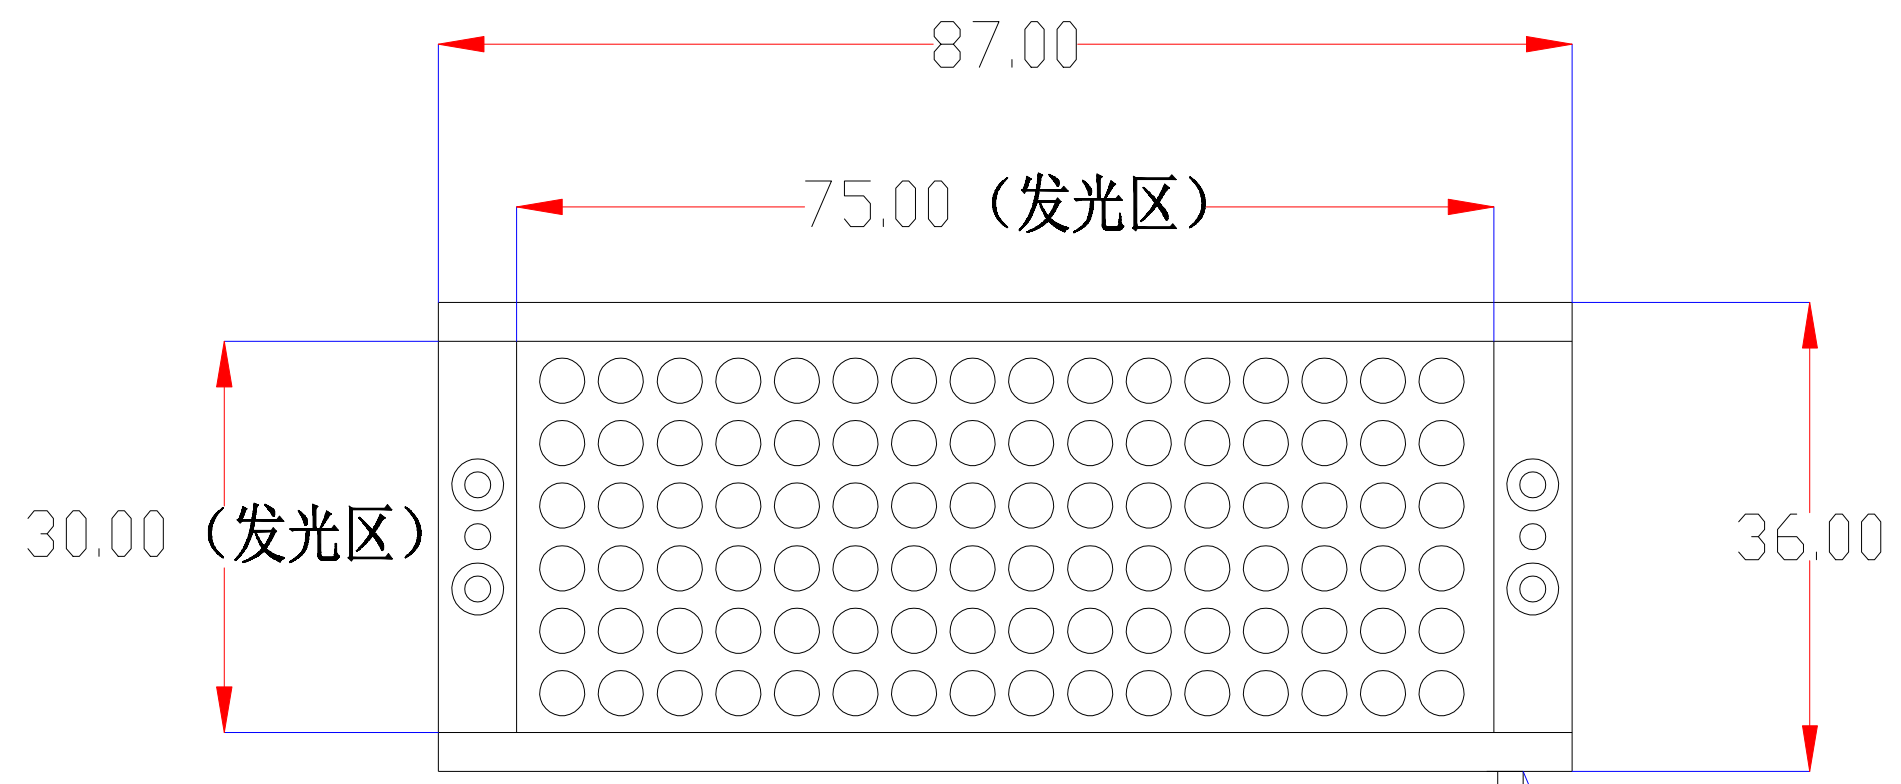

Pin	Polarity	Wire Color
1	+	Red
2	-	Black
3		

视图A
比例 3:1

color	Voitage	Power
Red	24V	-
White	24V	-
Blue	24V	-
		-
		-

深圳市新次元科技有限公司

型号	XCY-LR7530		
品名	条形光源	设计	SY01
颜色	黑色	审核	SY02
版次	A01	日期	5/27/2109