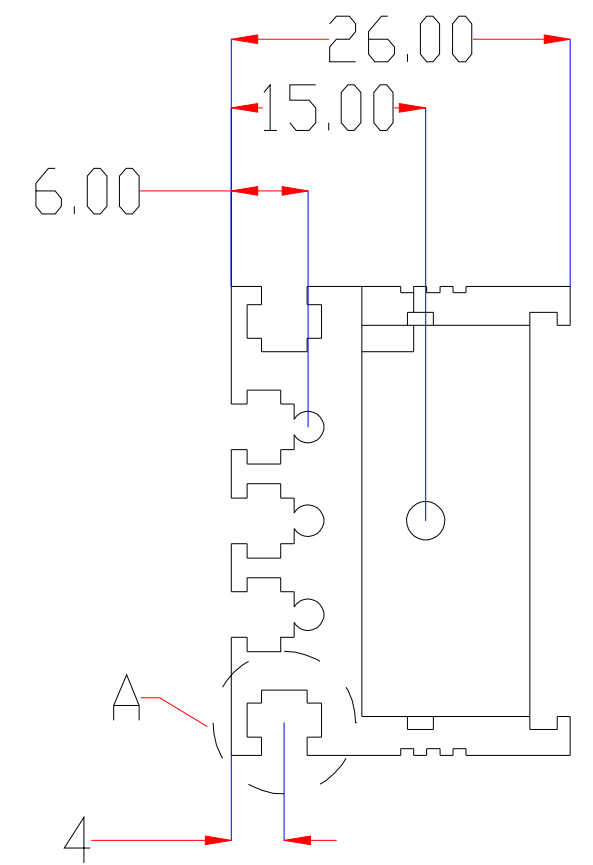

Pin	Polarity	Wire Color
1	+	Red
2	-	Black
3		

视图A
比例 3:1

color	Voitage	Power
Red	24V	-
White	24V	-
Blue	24V	-
		-
		-

深圳市新次元科技有限公司

型号	XCY-LR7530		
品名	条形光源	设计	SY01
颜色	黑色	审核	SY02
版次	A01	日期	5/27/2109