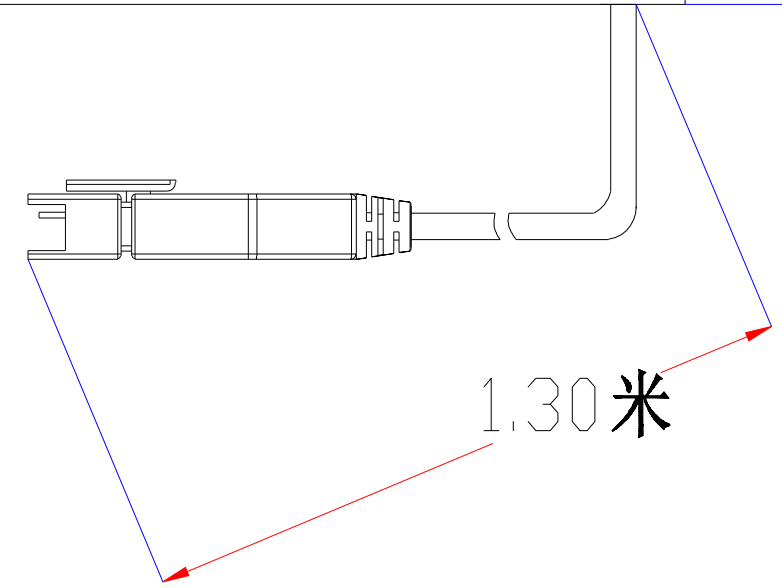

Pin	Polarity	Wire Color
1	+	Red
2	-	Black
3		

视图A
比例 3:1

color	Voitage	Power
Red	24V	-
White	24V	-
Blue	24V	-
		-
		-

深圳市新次元科技有限公司

型号	XCY-LR7530		
品名	条形光源	设计	SY01
颜色	黑色	审核	SY02
版次	A01	日期	5/27/2109