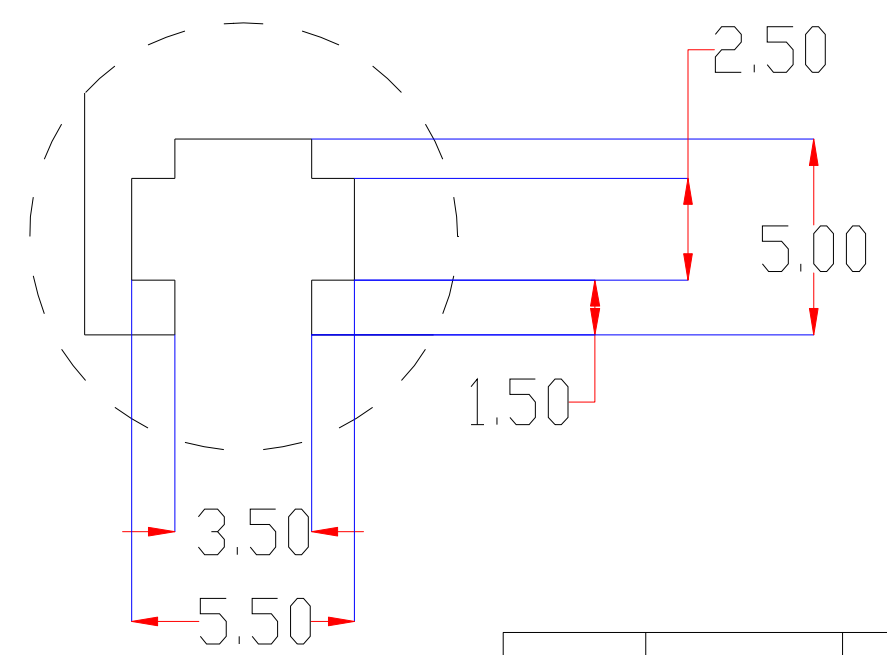

Pin	Polarity	Wire Color
1	+	Red
2	-	Black
3		

视图A
比例 3:1

color	Voitage	Power
Red	24V	-
White	24V	-
Blue	24V	-
		-
		-

深圳市新次元科技有限公司

型号	XCY-LR7530		
品名	条形光源	设计	SY01
颜色	黑色	审核	SY02
版次	A01	日期	5/27/2109