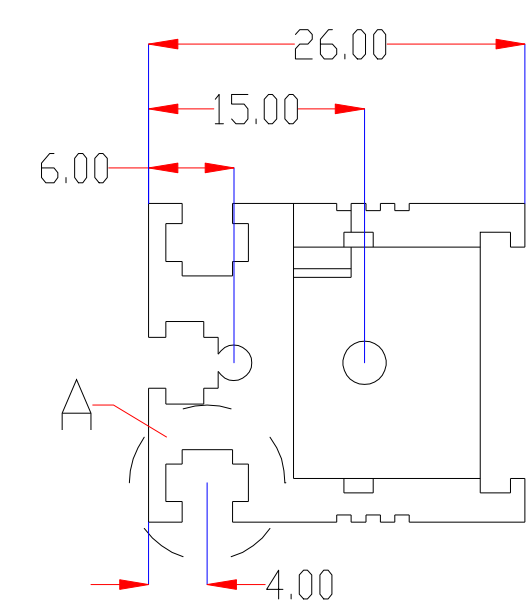

	Pin	Polarity	Wire Color
	1	+	Red
	2	-	Black
3			

视图A  
比例2:1

color	Voitage	Power	<b>深圳市新次元科技有限公司</b> 型号 XCY-LR48016 品名 条形光源 颜色 黑色 版次 A01			
Red	24V	-				
White	24V	-				
Blue	24V	-	设计	SY01		
			审核	SY02		
			日期			