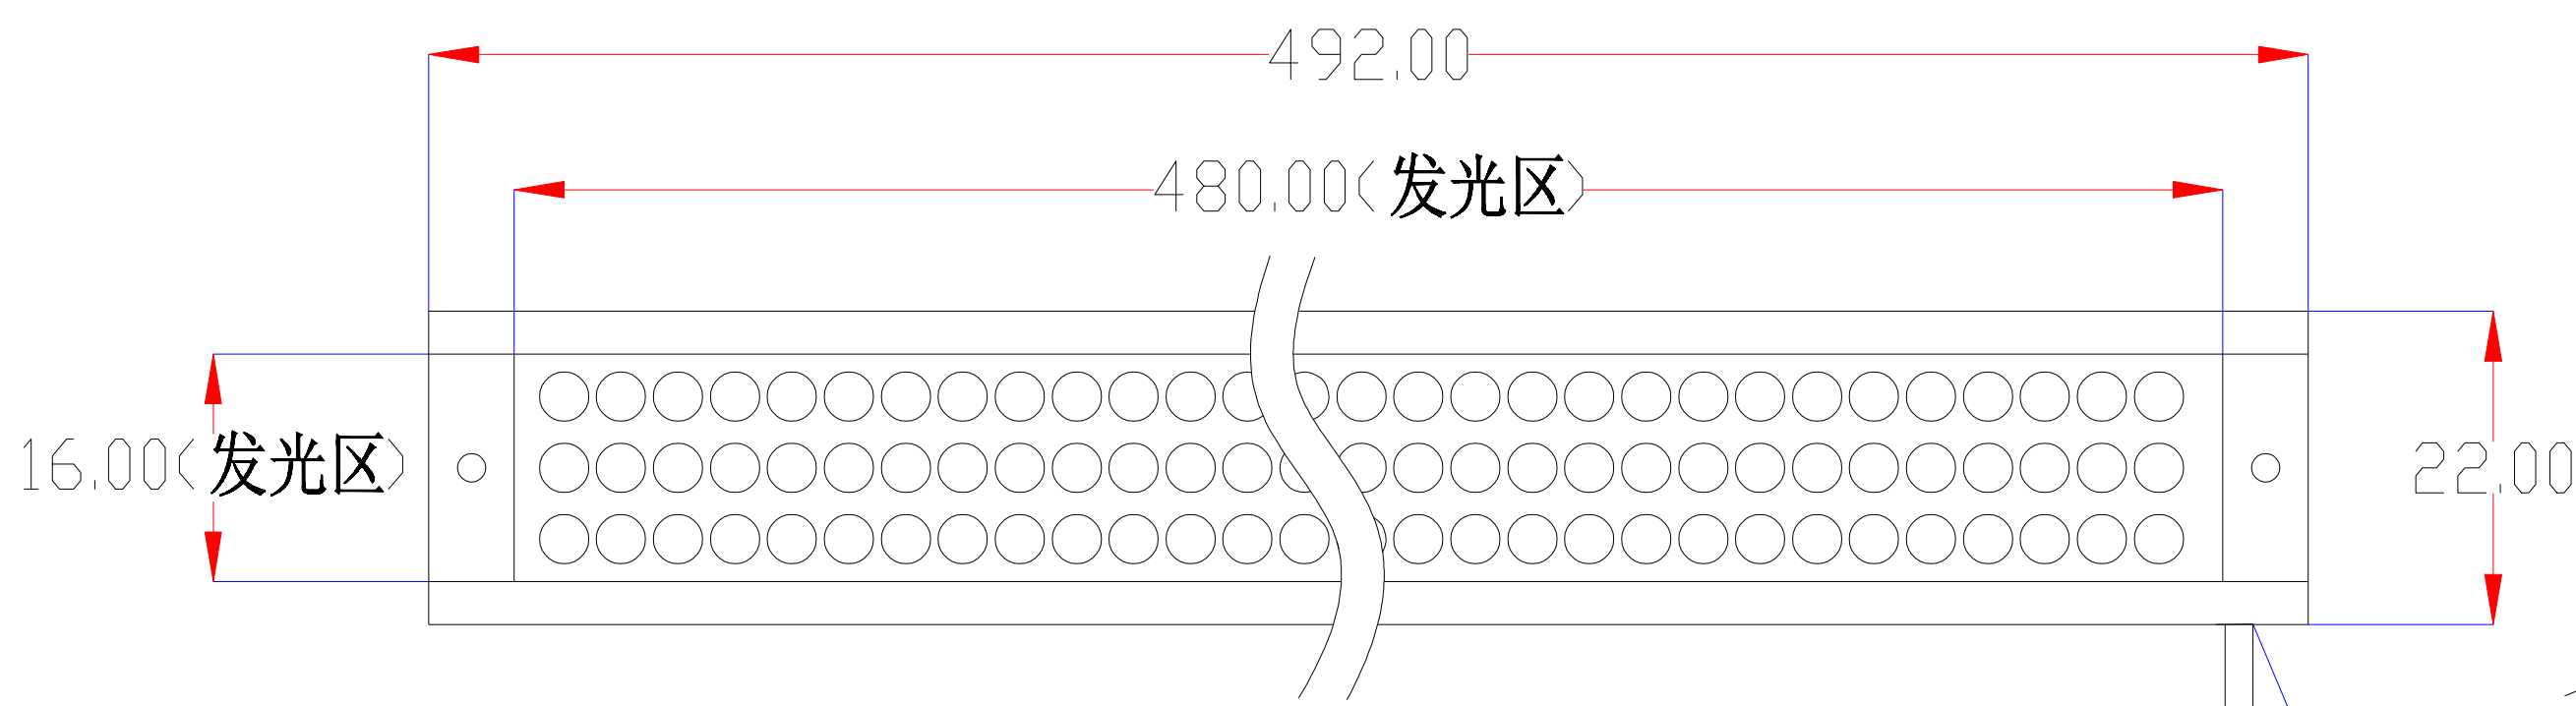

	Pin	Polarity	Wire Color
	1	+	Red
	2	-	Black
3			

视图A  
比例2:1

color	Voitage	Power	<b>深圳市新次元科技有限公司</b> 型号 XCY-LR48016 品名 条形光源 颜色 黑色 版次 A01			
Red	24V	-				
White	24V	-				
Blue	24V	-	设计	SY01		
			审核	SY02		
			日期			