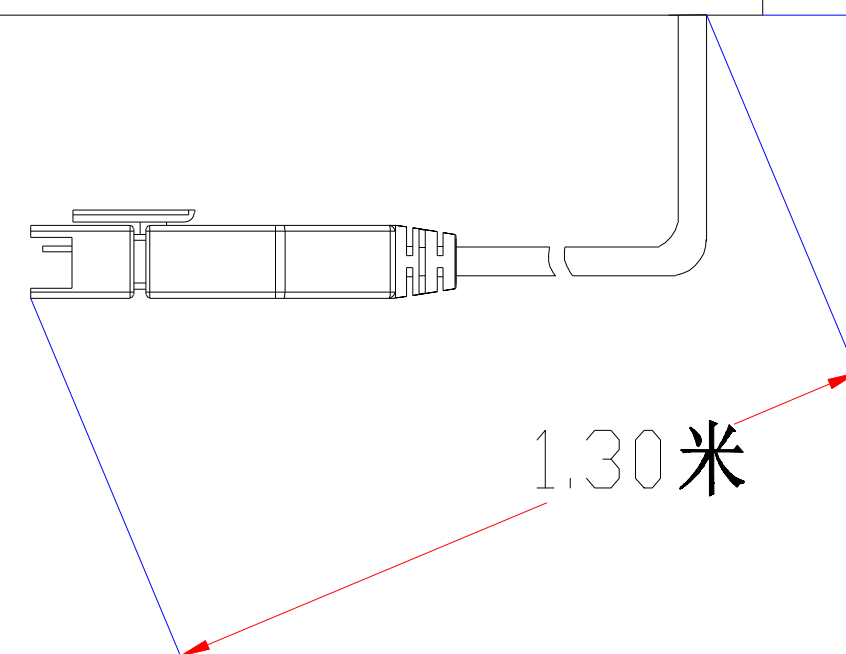

	Pin	Polarity	Wire Color
	1	+	Red
	2	-	Black
3			

视图A  
比例2:1

color	Voitage	Power	<b>深圳市新次元科技有限公司</b> 型号 XCY-LR48016 品名 条形光源 颜色 黑色 版次 A01			
Red	24V	-				
White	24V	-				
Blue	24V	-	设计	SY01		
			审核	SY02		
			日期			