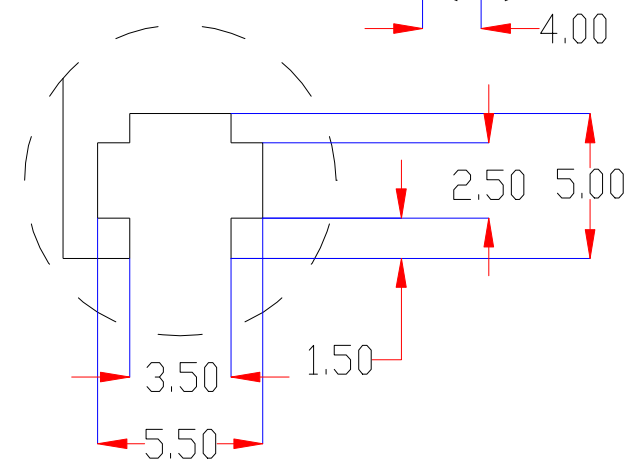

	Pin	Polarity	Wire Color
	1	+	Red
	2	-	Black
3			

视图A  
比例2:1

color	Voitage	Power	<b>深圳市新次元科技有限公司</b> 型号 XCY-LR48016 品名 条形光源 颜色 黑色 版次 A01			
Red	24V	-				
White	24V	-				
Blue	24V	-	设计	SY01		
			审核	SY02		
			日期			