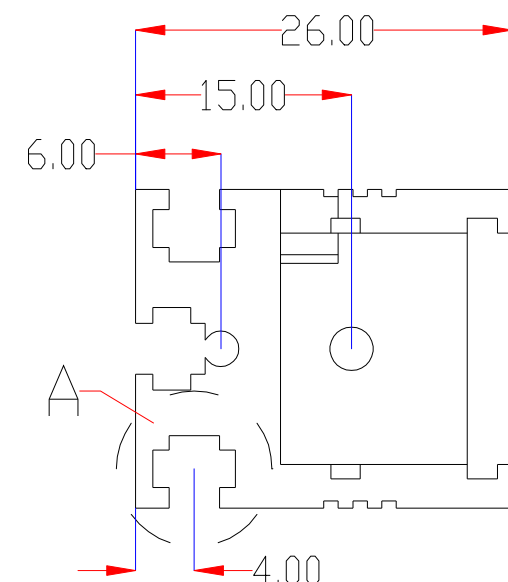

	Pin	Polarity	Wire Color
	1	+	Red
	2	-	Black
3			

视图A
比例2:1

color	Voitage	Power	深圳市新次元科技有限公司			
Red	24V	-				
White	24V	-	型号	XCY-LR39016		
Blue	24V	-	品名	条形光源	设计	SY01
		-	颜色	黑色	审核	SY02
		-	版次	A01	日期	