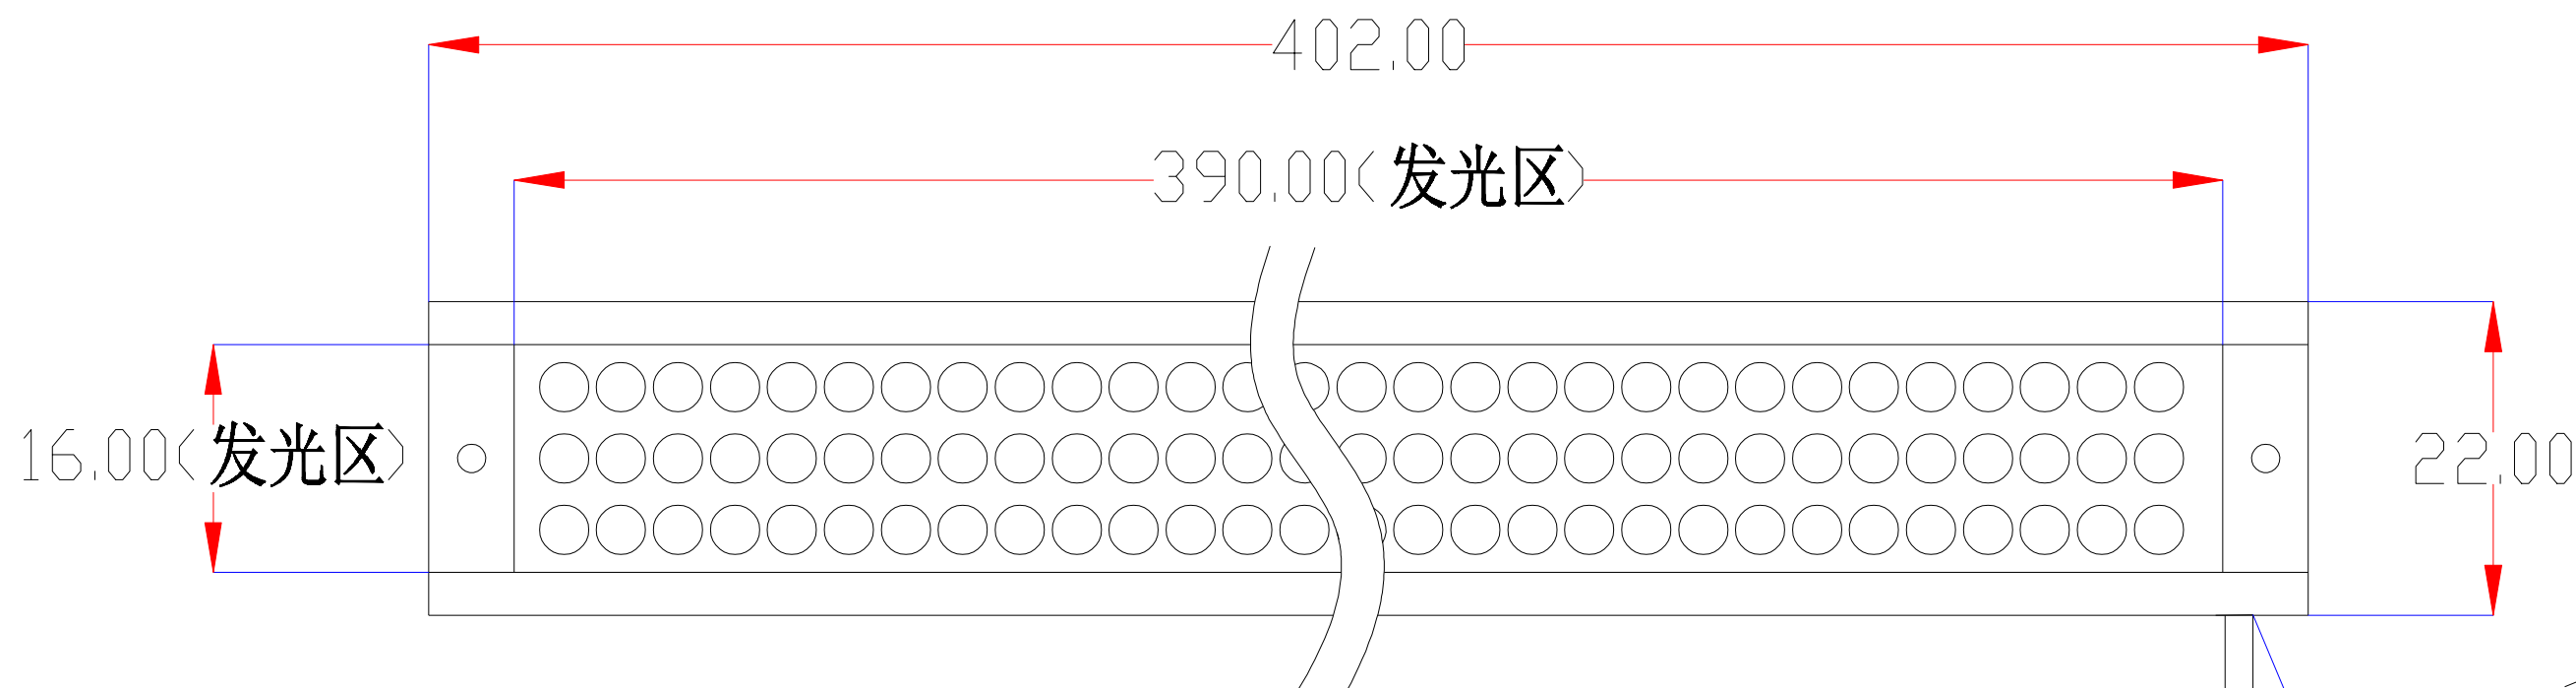

	Pin	Polarity	Wire Color
	1	+	Red
	2	-	Black
3			

视图A
比例2:1

color	Voitage	Power	深圳市新次元科技有限公司			
Red	24V	-				
White	24V	-	型号	XCY-LR39016		
Blue	24V	-	品名	条形光源	设计	SY01
		-	颜色	黑色	审核	SY02
		-	版次	A01	日期	