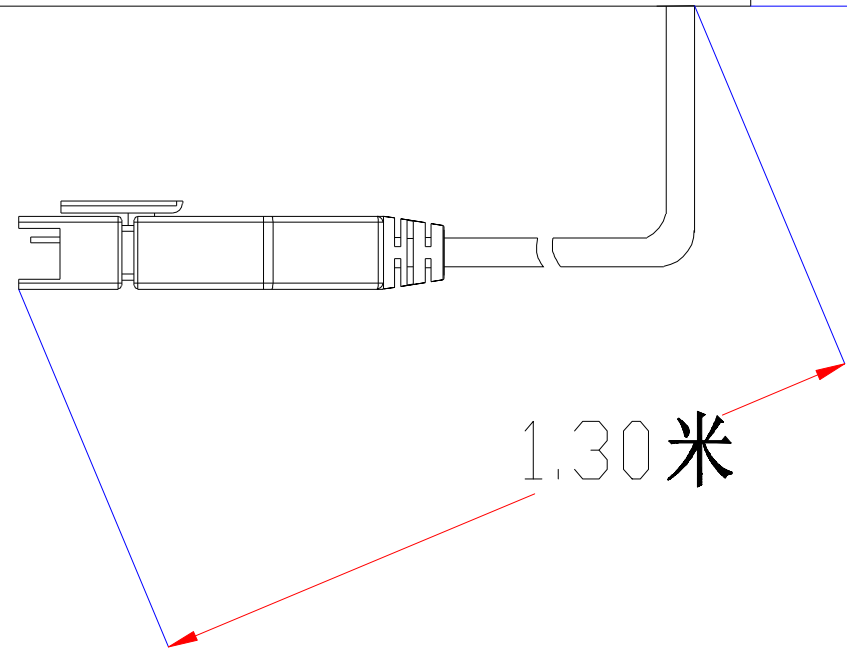

	Pin	Polarity	Wire Color
	1	+	Red
	2	-	Black
3			

视图A
比例2:1

color	Voitage	Power	深圳市新次元科技有限公司			
Red	24V	-				
White	24V	-	型号	XCY-LR39016		
Blue	24V	-	品名	条形光源	设计	SY01
		-	颜色	黑色	审核	SY02
		-	版次	A01	日期	