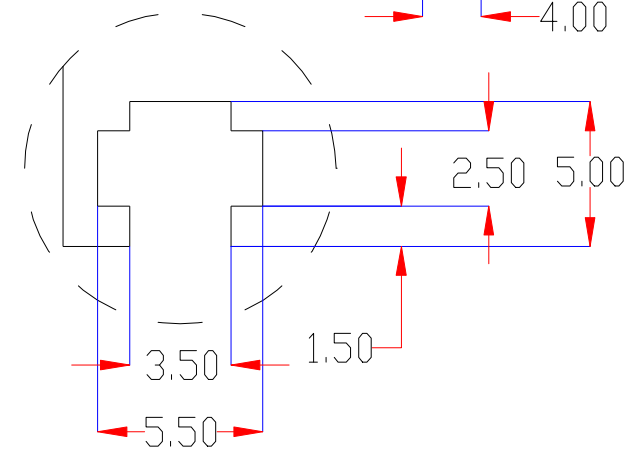

	Pin	Polarity	Wire Color
	1	+	Red
	2	-	Black
3			

视图A
比例2:1

color	Voitage	Power	深圳市新次元科技有限公司			
Red	24V	-				
White	24V	-	型号	XCY-LR39016		
Blue	24V	-	品名	条形光源	设计	SY01
		-	颜色	黑色	审核	SY02
		-	版次	A01	日期	