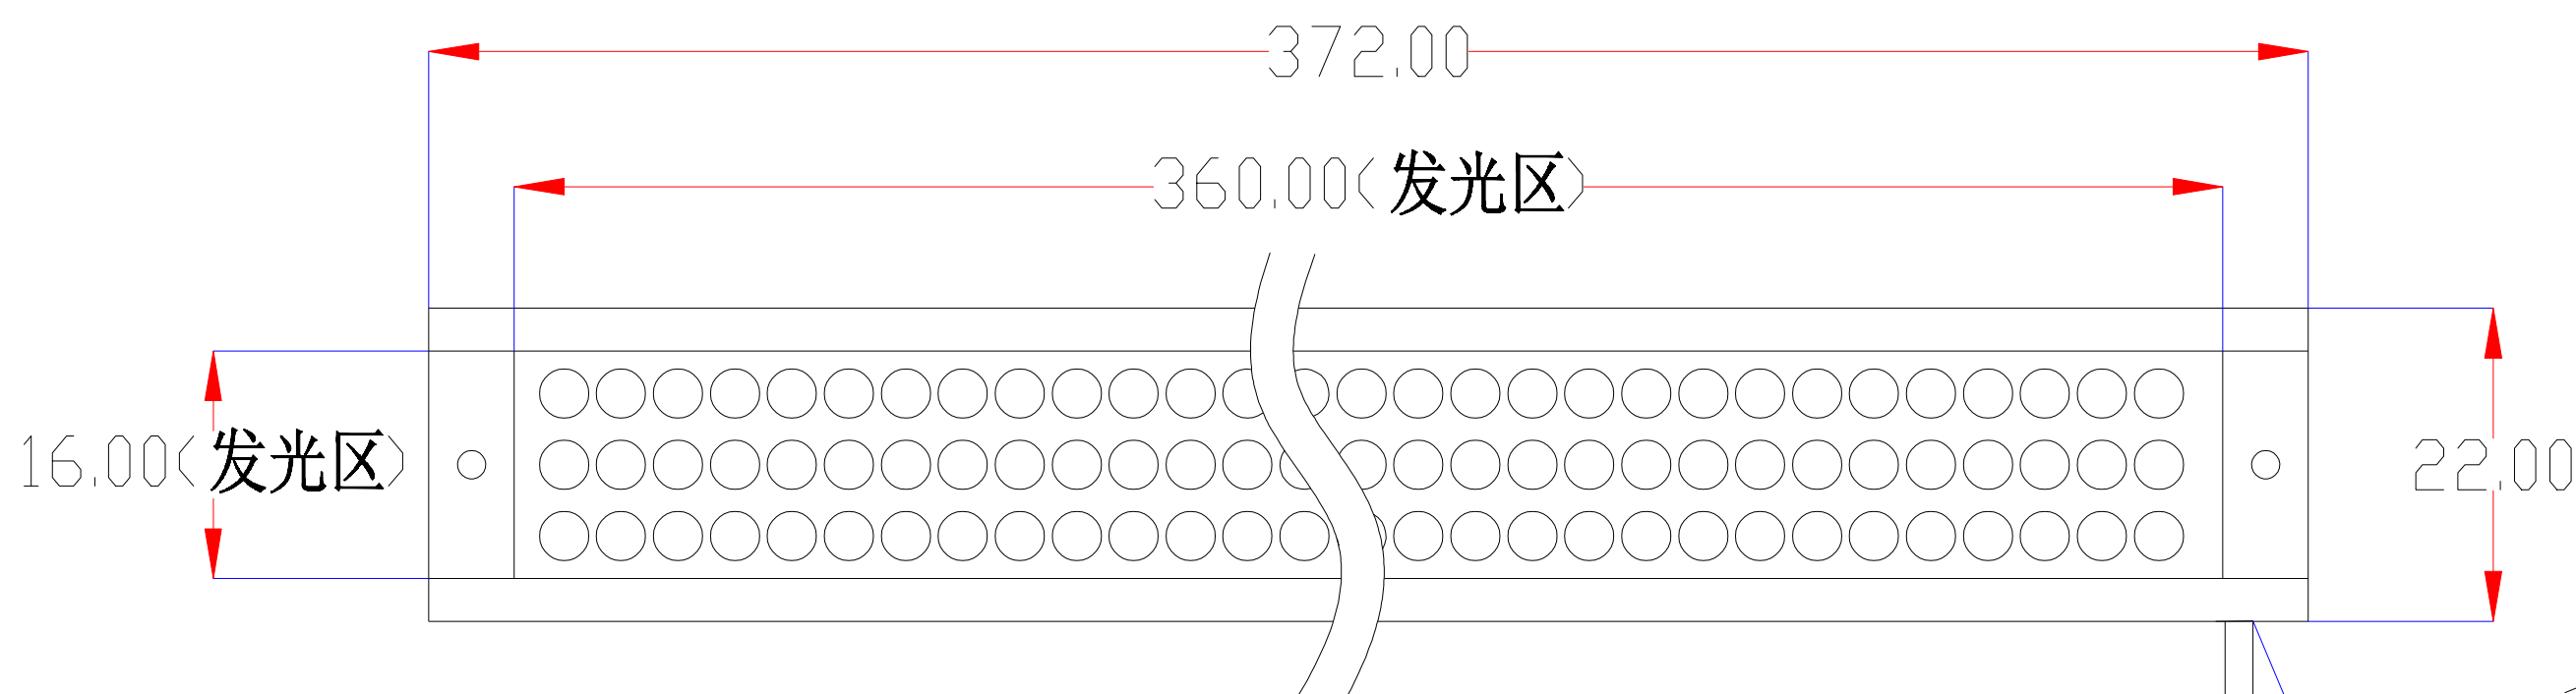

Pin	Polarity	Wire Color
1	+	Red
2	-	Black
3		

视图A  
比例2:1

color	Voitage	Power	深圳市新次元科技有限公司			
Red	24V	-	型号	XCY-LR36016		
White	24V	-	品名	条形光源	设计	SY01
Blue	24V	-	颜色	黑色	审核	SY02
		-	版次	A01	日期	