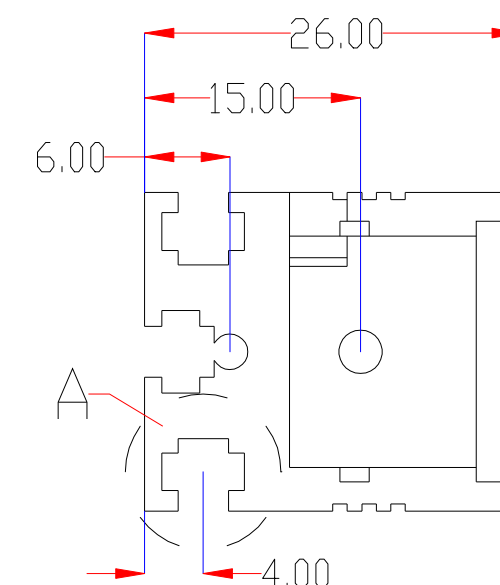

Pin	Polarity	Wire Color
1	+	Red
2	-	Black
3		

视图A  
比例2:1

color	Voitage	Power	深圳市新次元科技有限公司			
Red	24V	-	型号	XCY-LR36016		
White	24V	-	品名	条形光源	设计	SY01
Blue	24V	-	颜色	黑色	审核	SY02
		-	版次	A01	日期	