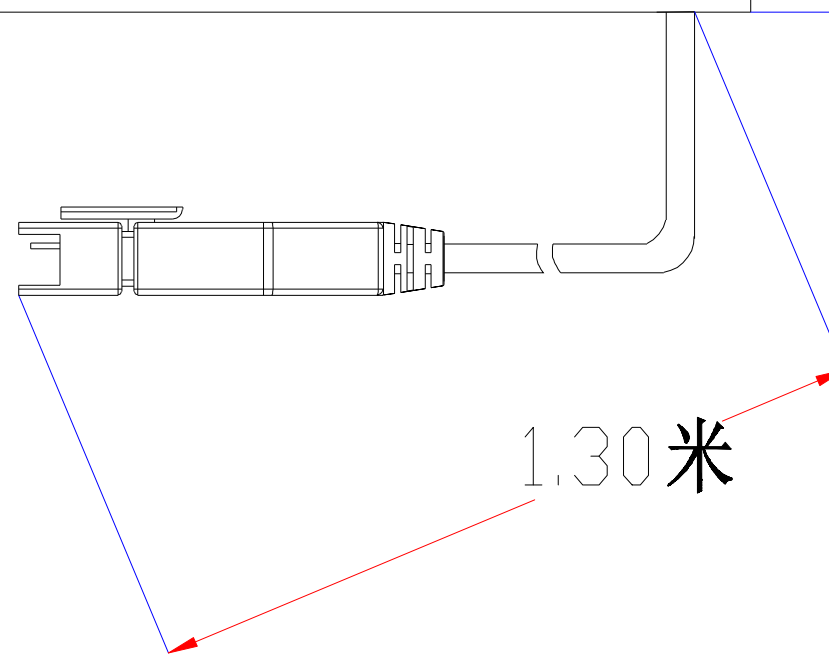

Pin	Polarity	Wire Color
1	+	Red
2	-	Black
3		

视图A  
比例2:1

color	Voitage	Power	深圳市新次元科技有限公司			
Red	24V	-	型号	XCY-LR36016		
White	24V	-	品名	条形光源	设计	SY01
Blue	24V	-	颜色	黑色	审核	SY02
		-	版次	A01	日期	