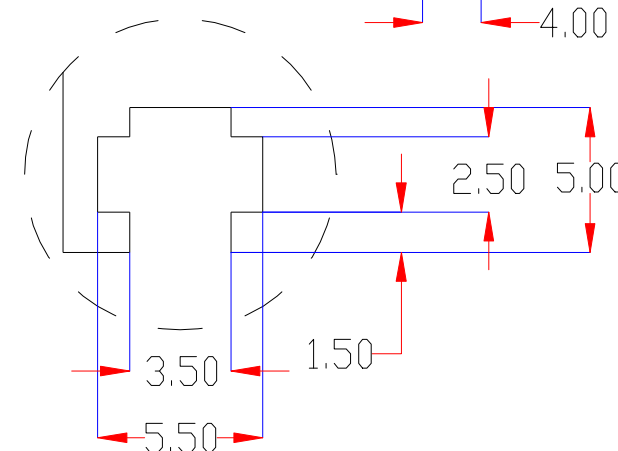

Pin	Polarity	Wire Color
1	+	Red
2	-	Black
3		

视图A  
比例2:1

color	Voitage	Power	深圳市新次元科技有限公司			
Red	24V	-	型号	XCY-LR36016		
White	24V	-	品名	条形光源	设计	SY01
Blue	24V	-	颜色	黑色	审核	SY02
		-	版次	A01	日期	