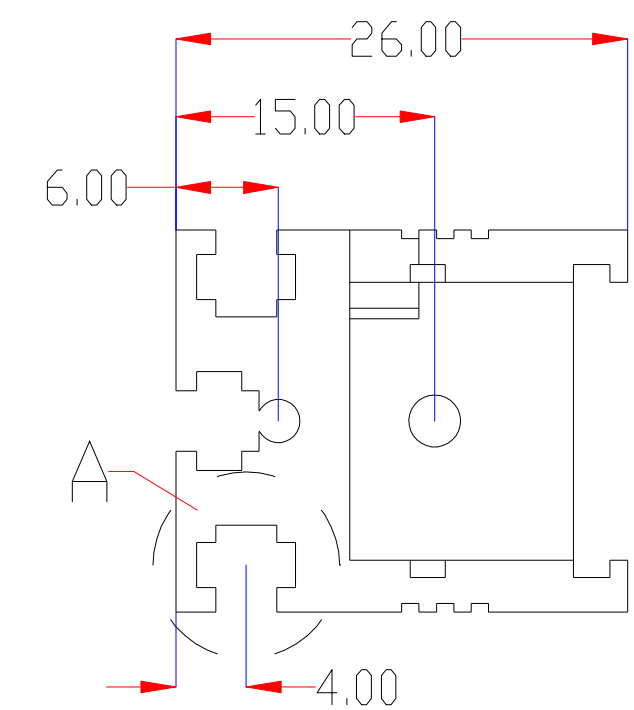

Pin	Polarity	Wire Color
1	+	Red
2	-	Black
3		

视图A
比例2:1

color	Voitage	Power	深圳市新次元科技有限公司			
Red	24V	-	型号	XCY-LR9016		
White	24V	-	品名	条形光源	设计	SY01
Blue	24V	-	颜色	黑色	审核	SY02
		-	版次	A01	日期	