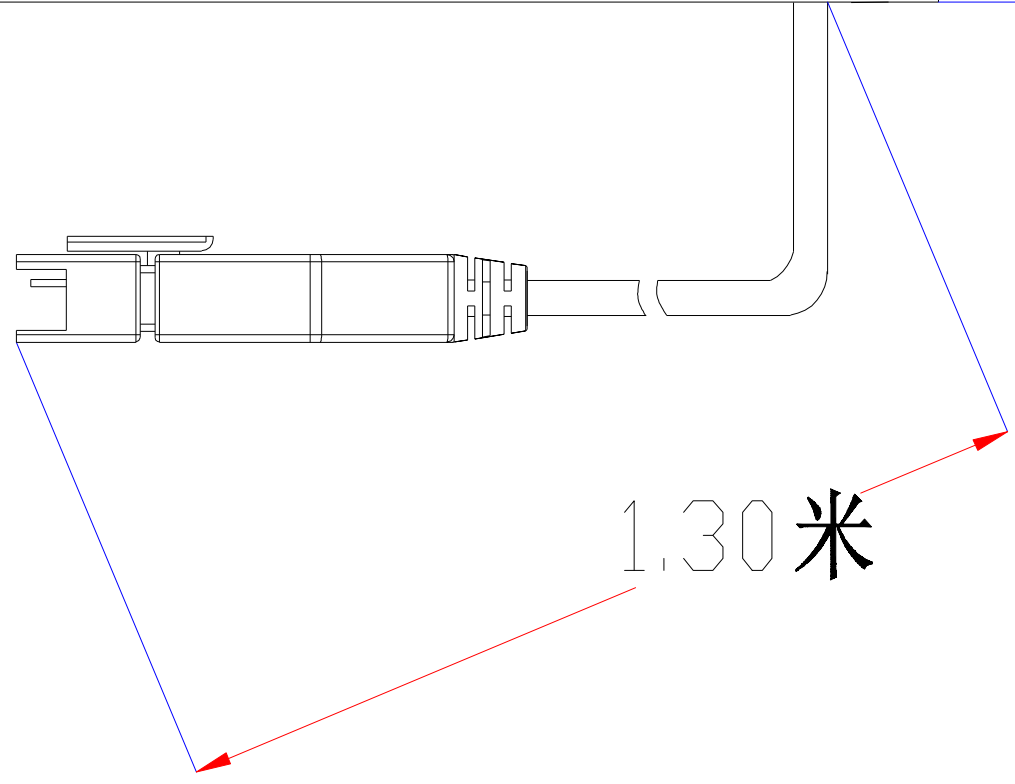

Pin	Polarity	Wire Color
1	+	Red
2	-	Black
3		

视图A
比例2:1

color	Voitage	Power	深圳市新次元科技有限公司			
Red	24V	-	型号	XCY-LR9016		
White	24V	-	品名	条形光源	设计	SY01
Blue	24V	-	颜色	黑色	审核	SY02
		-	版次	A01	日期	