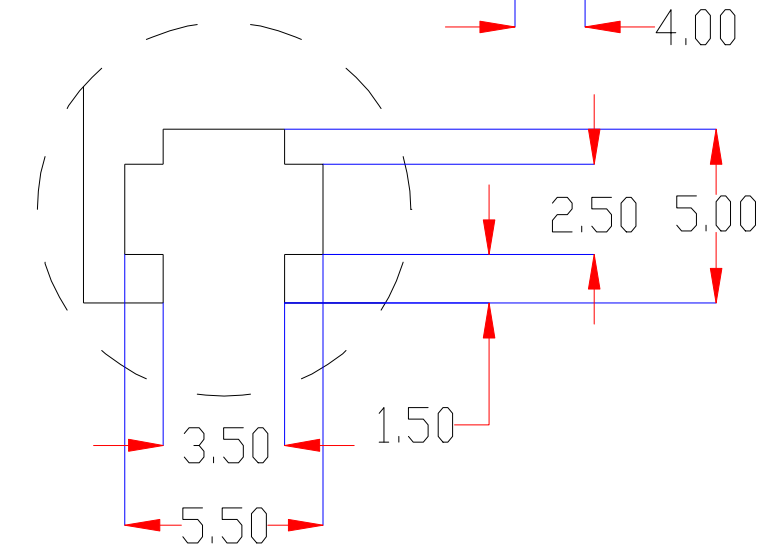

Pin	Polarity	Wire Color
1	+	Red
2	-	Black
3		

视图A
比例2:1

color	Voitage	Power	深圳市新次元科技有限公司			
Red	24V	-	型号	XCY-LR9016		
White	24V	-	品名	条形光源	设计	SY01
Blue	24V	-	颜色	黑色	审核	SY02
		-	版次	A01	日期	