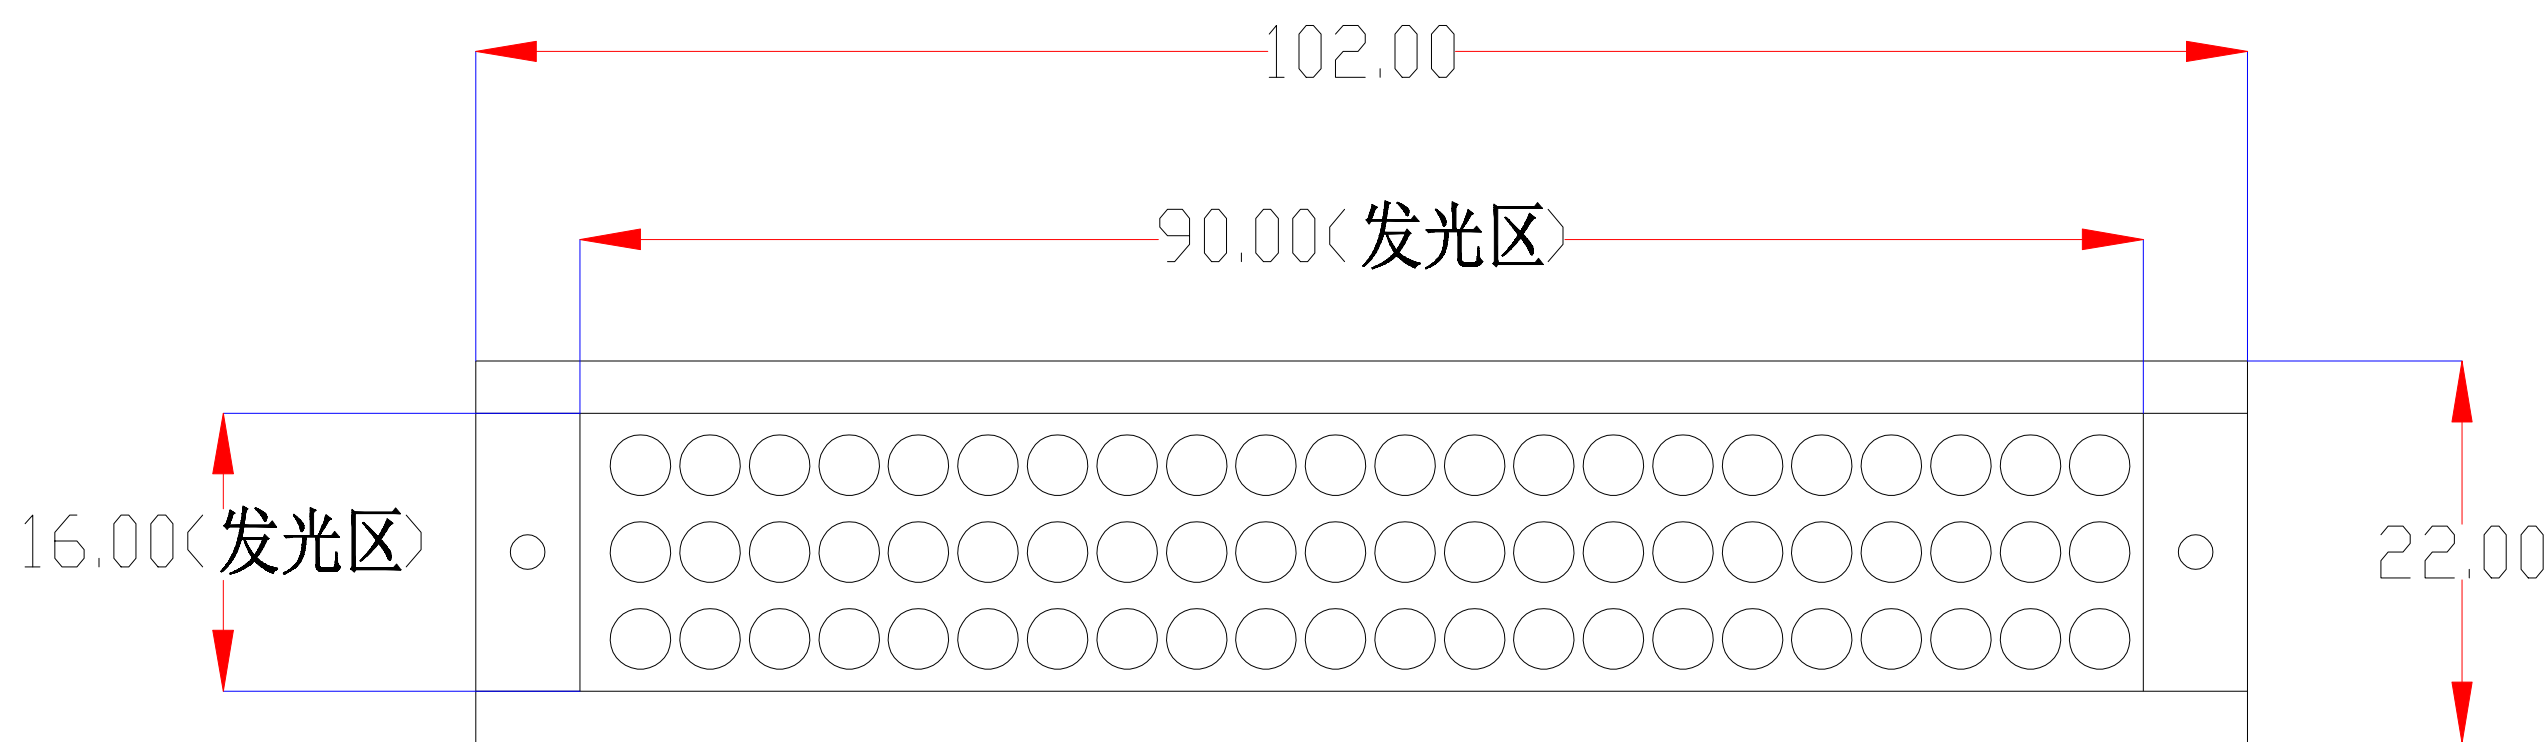

Pin	Polarity	Wire Color
1	+	Red
2	-	Black
3		

视图A
比例2:1

color	Voitage	Power	深圳市新次元科技有限公司			
Red	24V	-	型号	XCY-LR9016		
White	24V	-	品名	条形光源	设计	SY01
Blue	24V	-	颜色	黑色	审核	SY02
		-	版次	A01	日期	