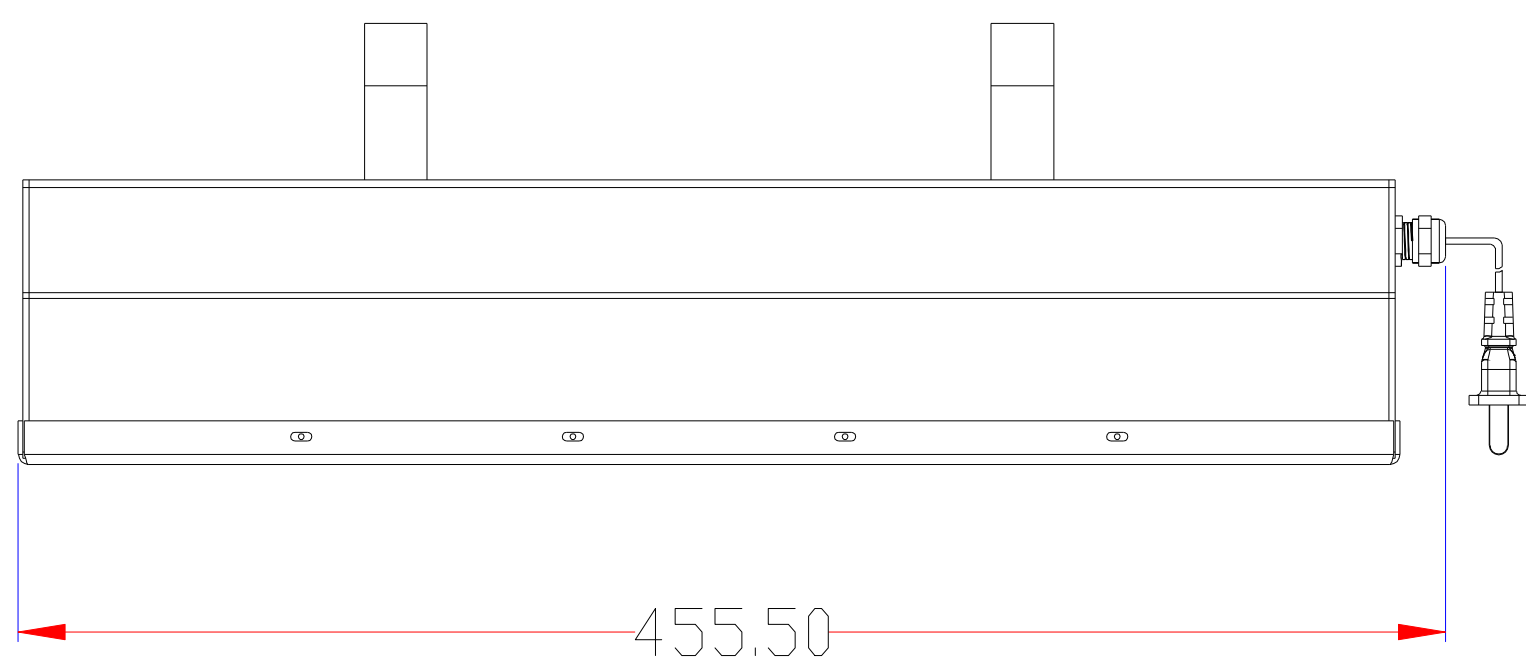

**XCY**  
新次元

深圳市新次元科技有限公司

型号	Monster600D1		
品名		设计	SY01
颜色		审核	SY02
版次	A01	日期	