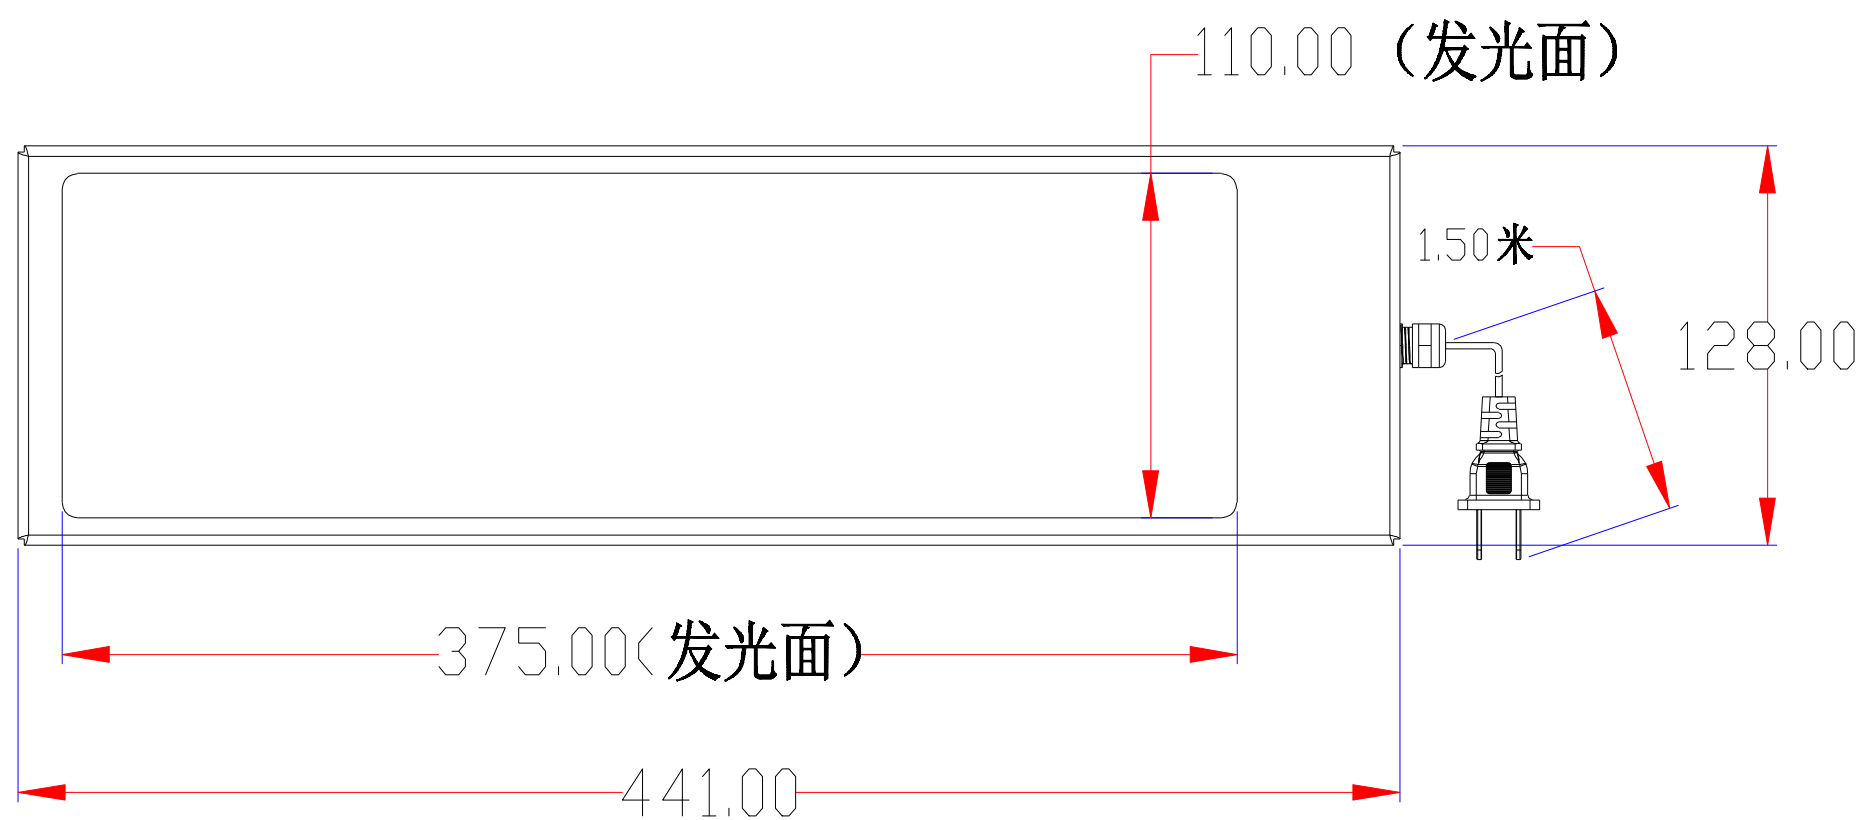

**XCY**  
新次元

深圳市新次元科技有限公司

型号	Monster600D1		
品名		设计	SY01
颜色		审核	SY02
版次	A01	日期	