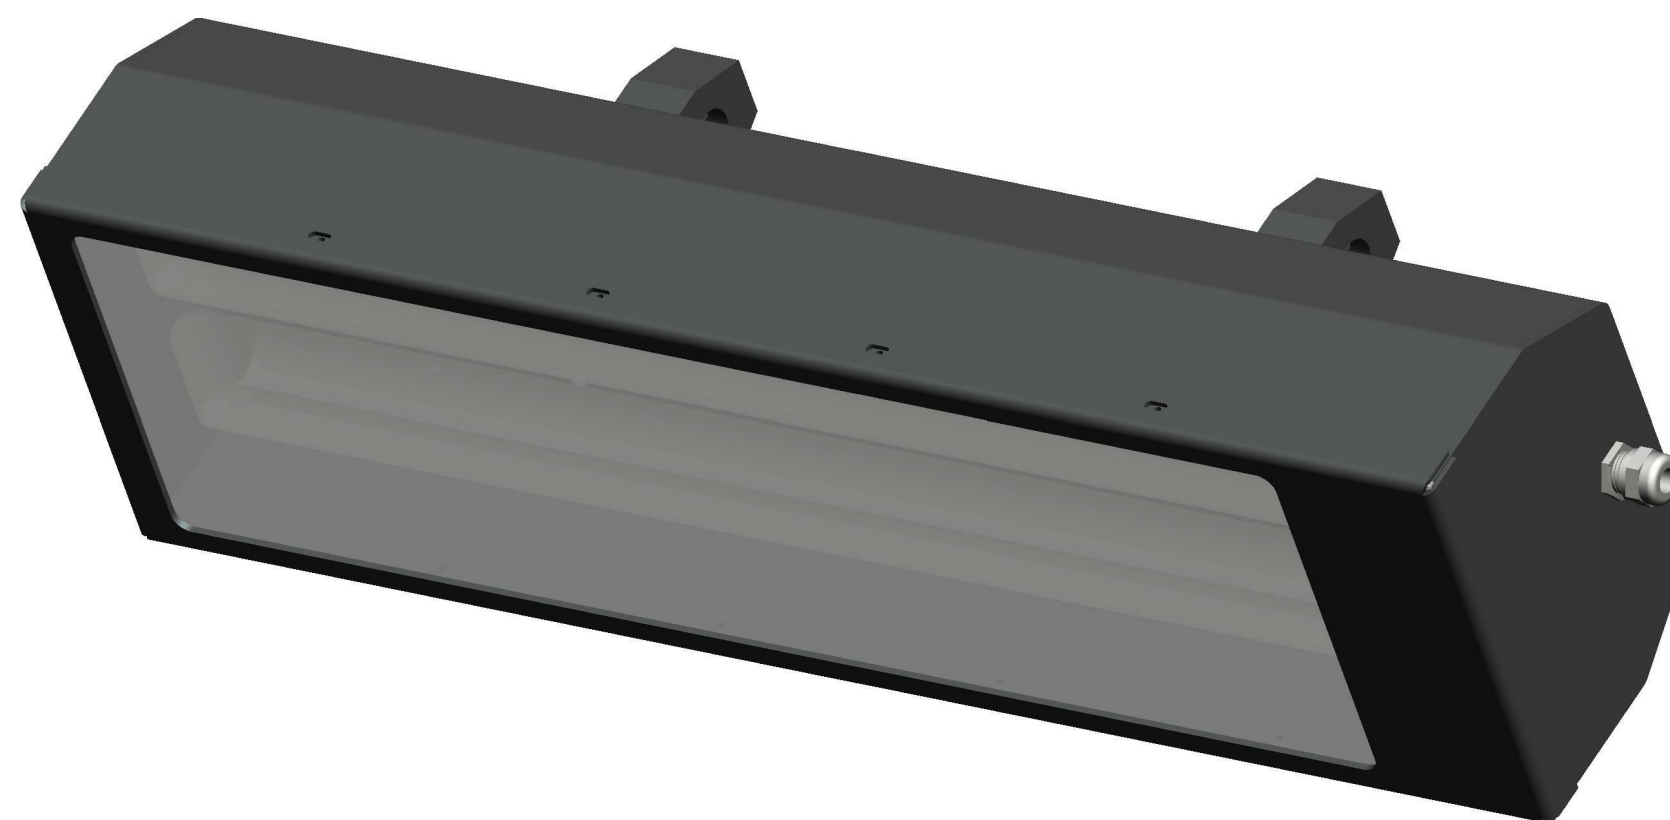

**XCY**  
新次元

深圳市新次元科技有限公司

型号	Monster600D1		
品名		设计	SY01
颜色		审核	SY02
版次	A01	日期	